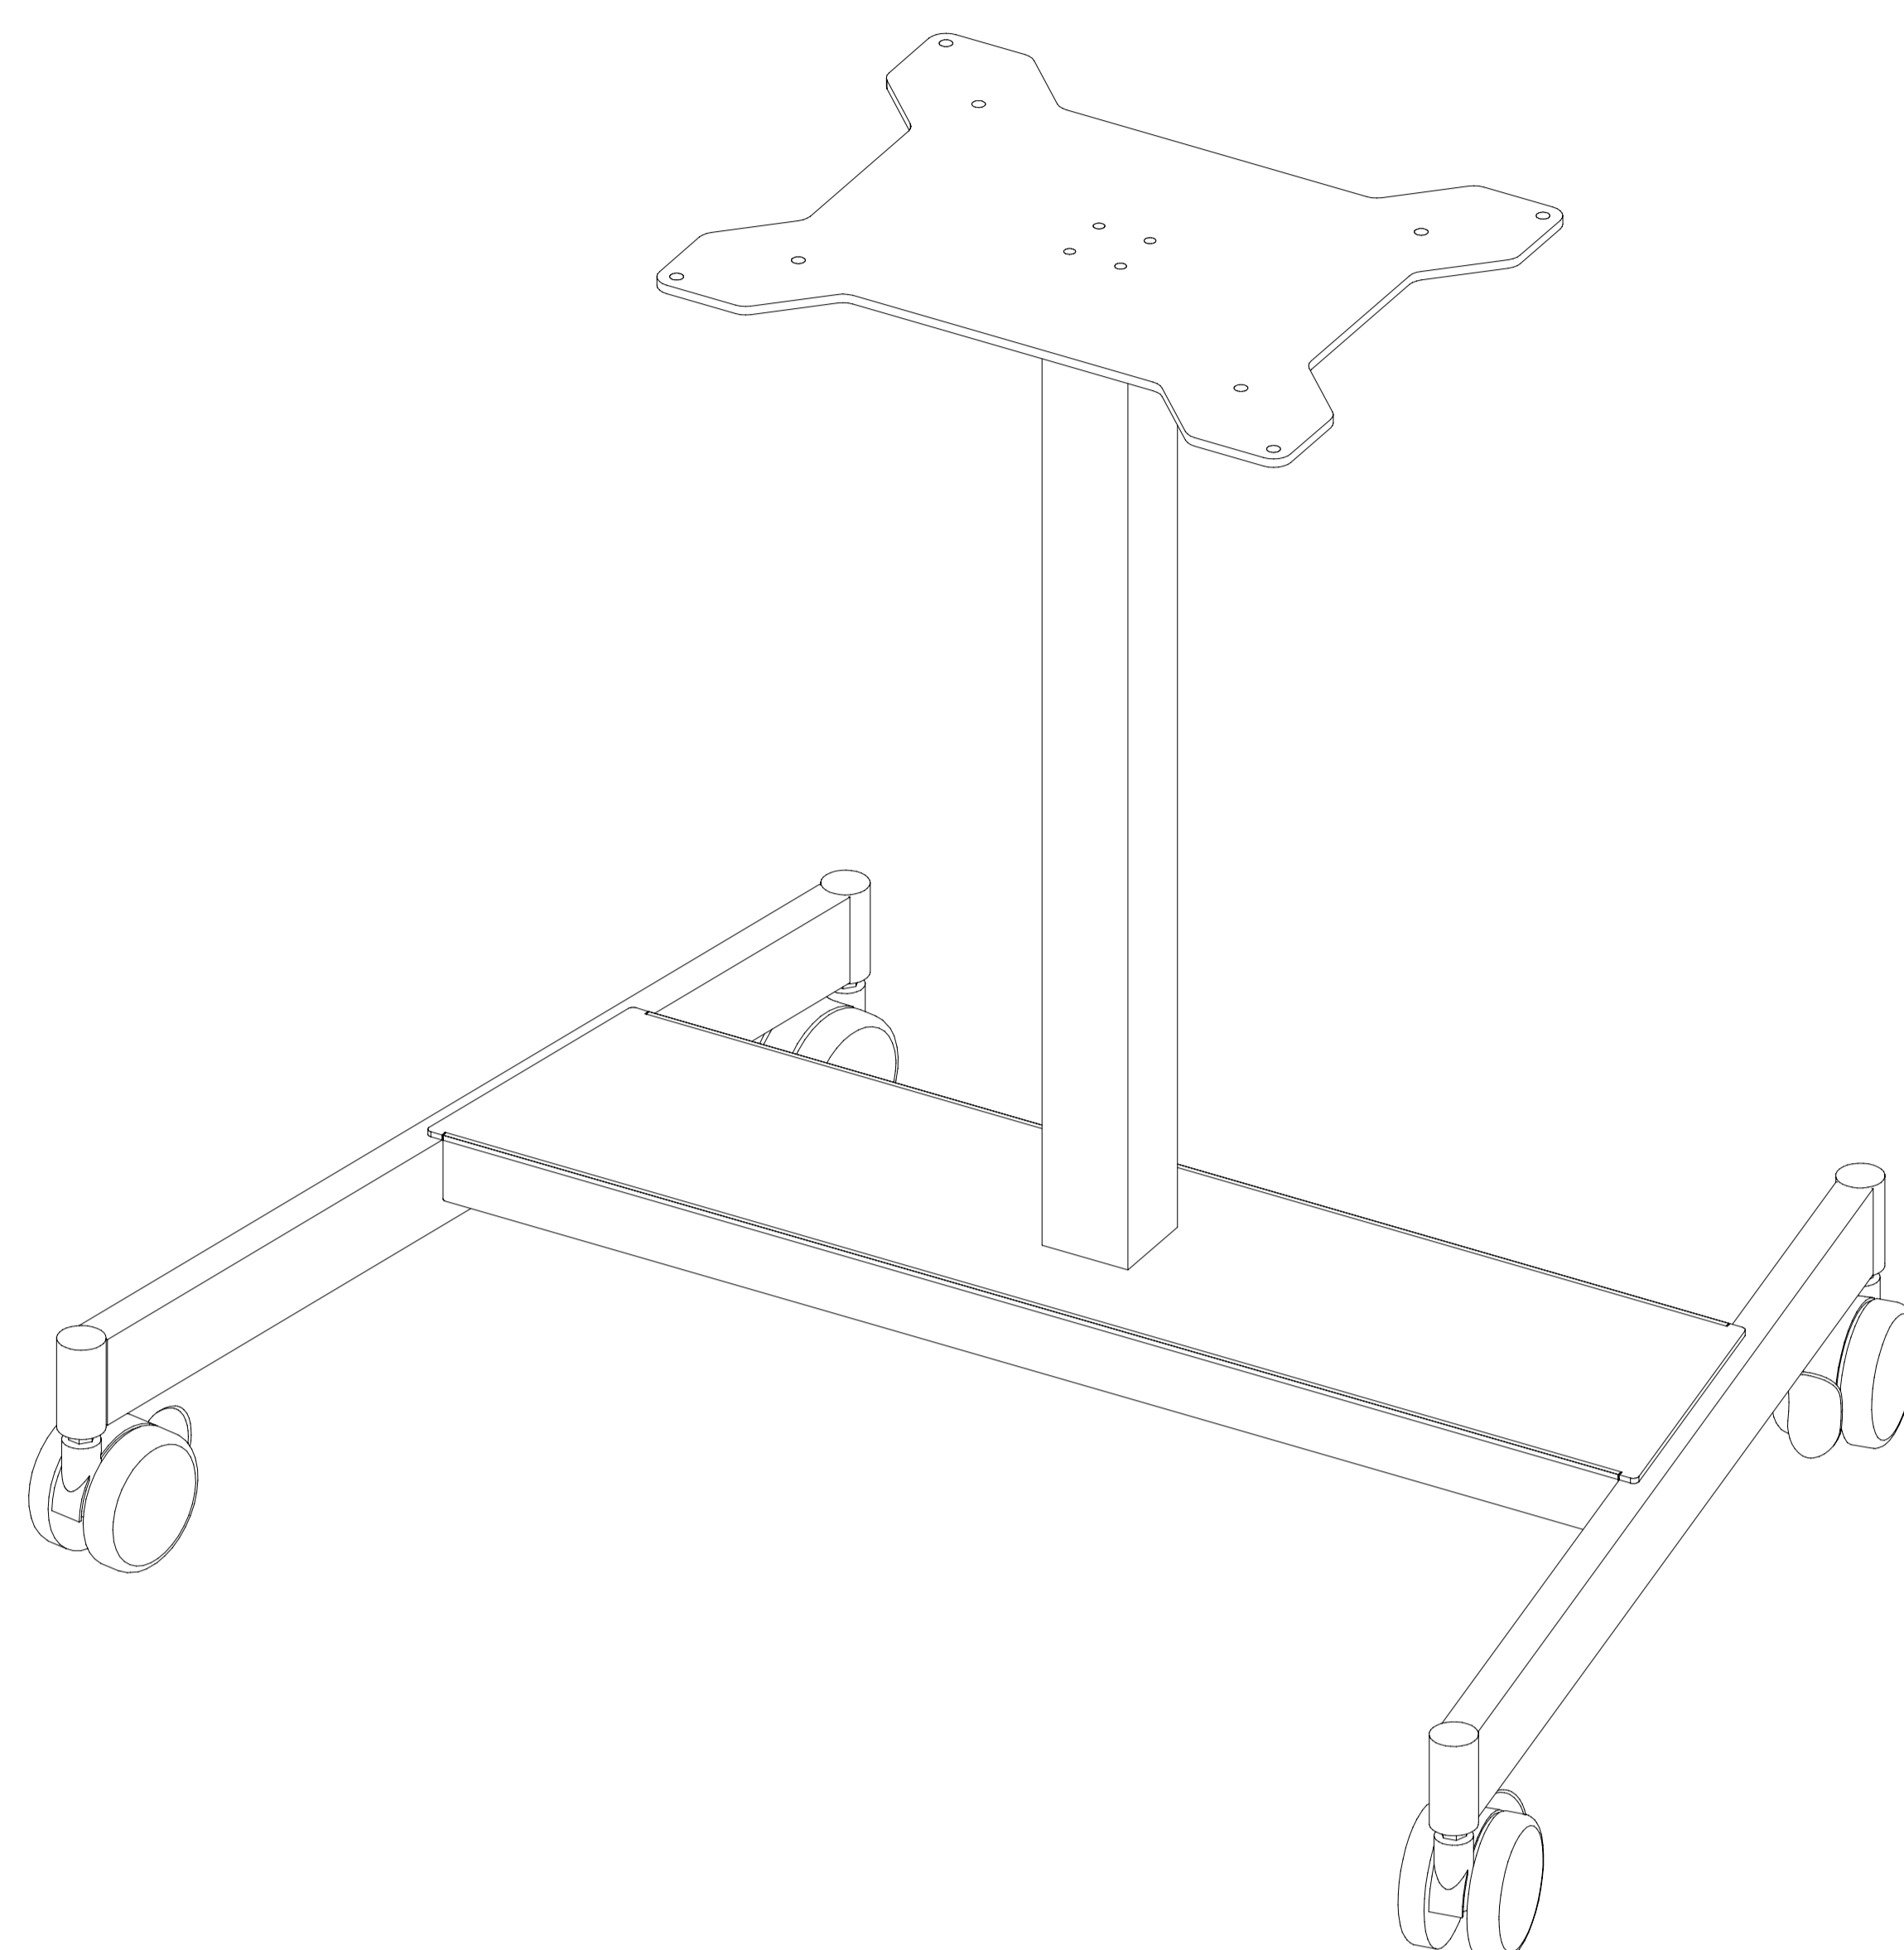

# LINEAR TWIN

PODSTAWA NA KOŁACH  
TABLE BASE ON WHEELS  
LN 3901

# MILA DESIGN

LN 3901  
\* max 1100 x 800 mm