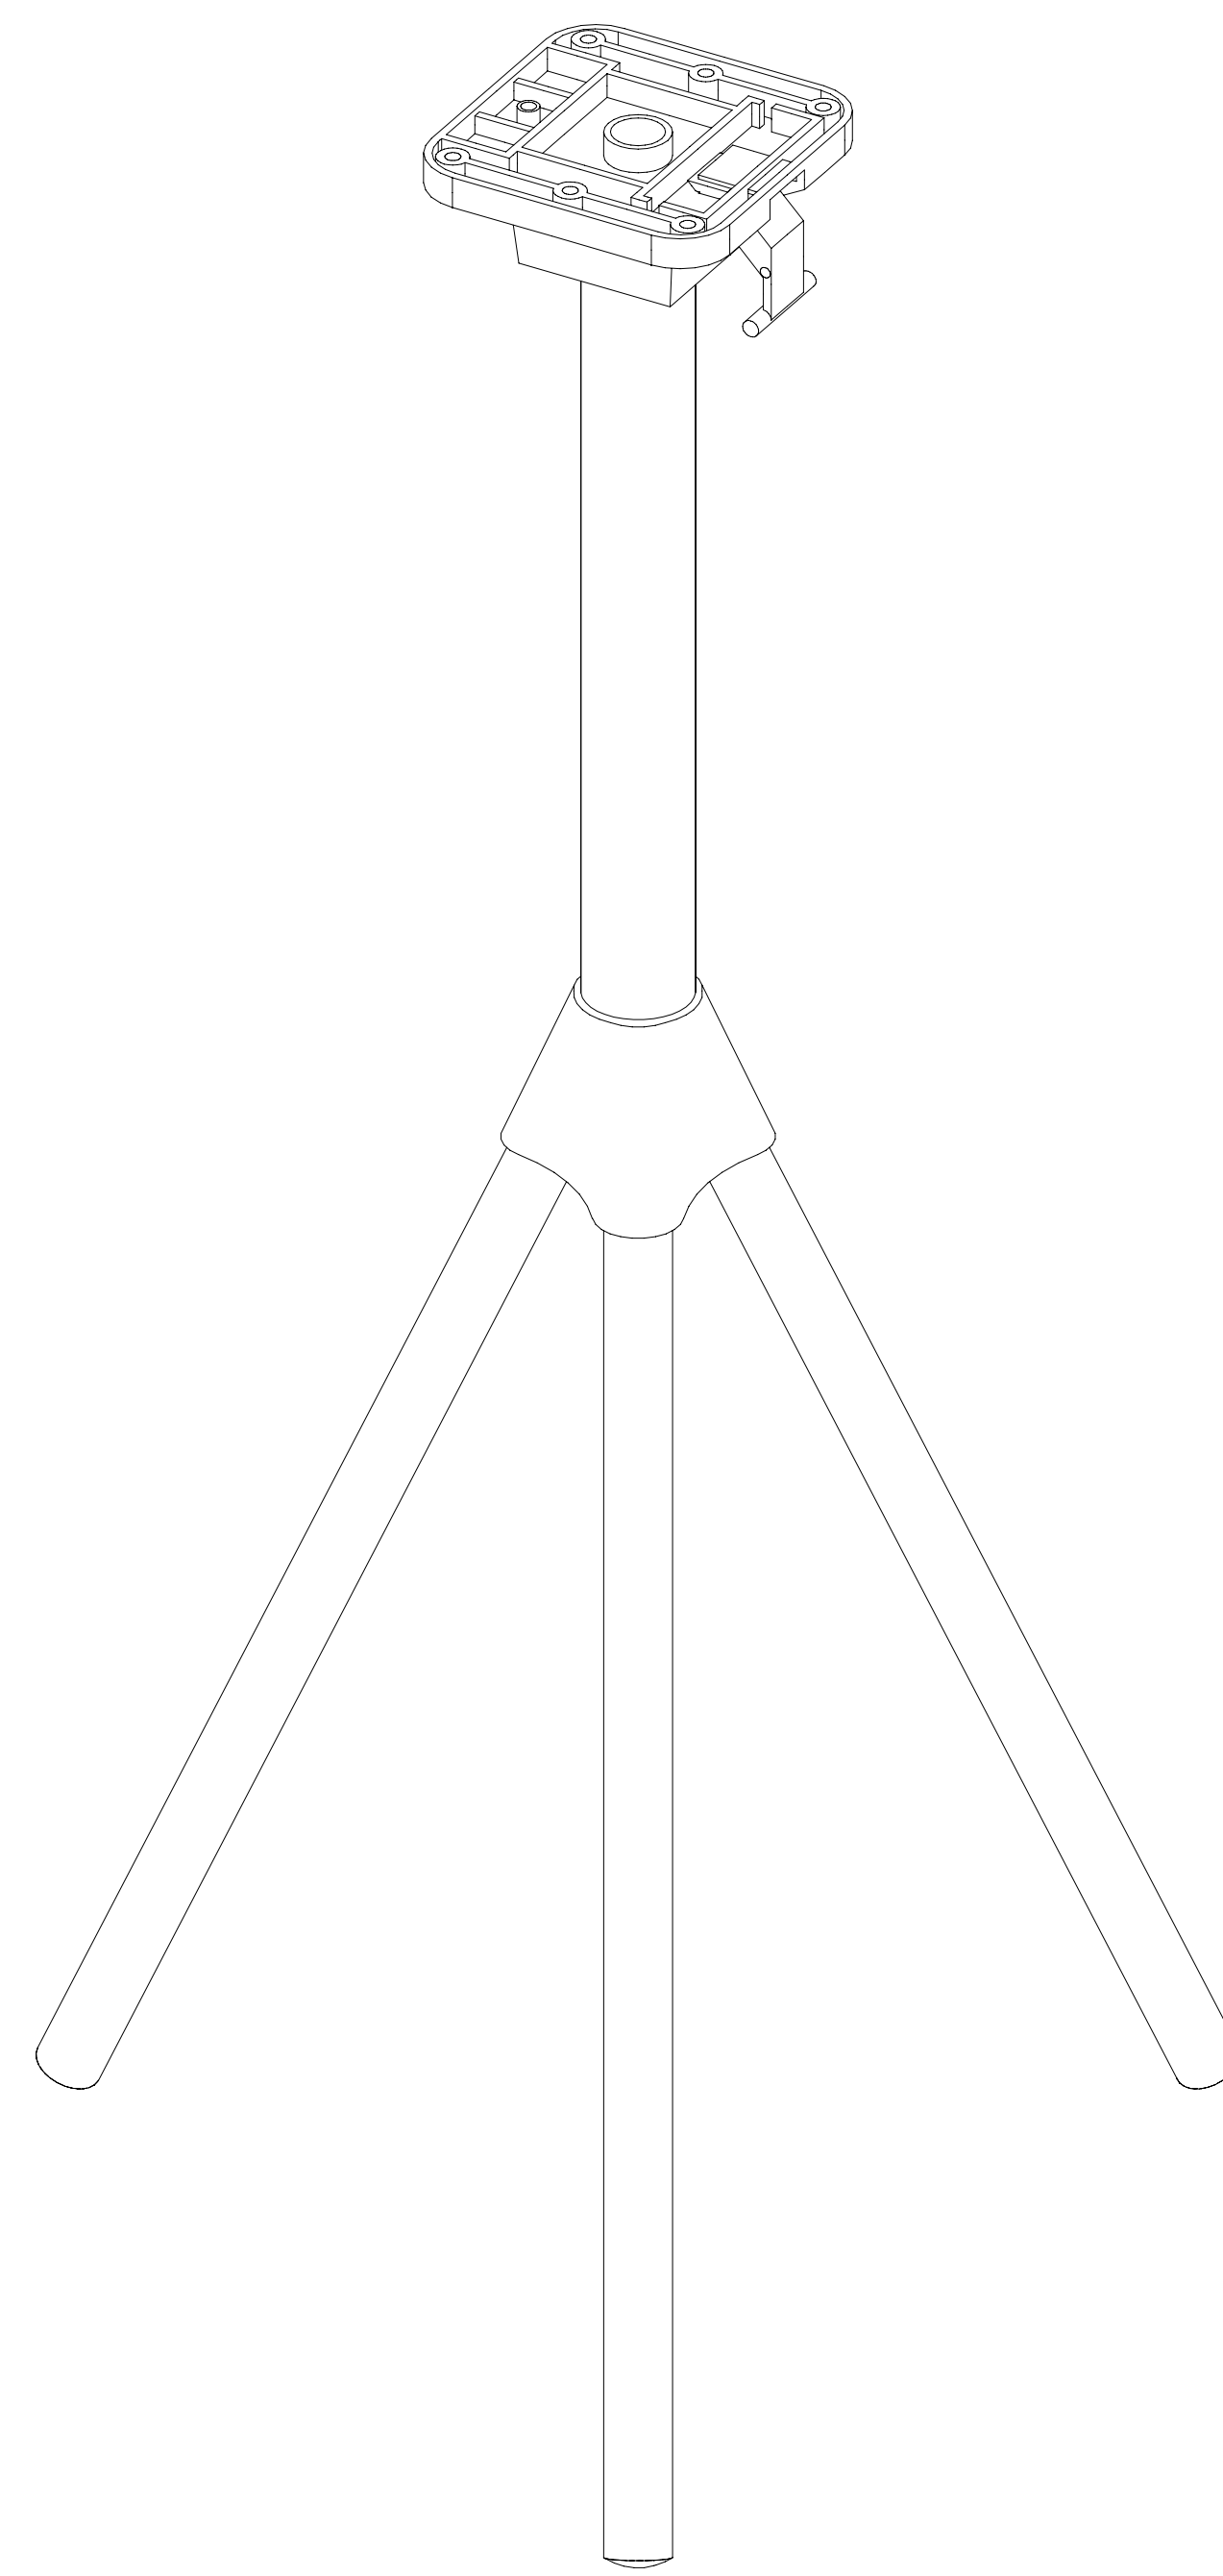

BISTRO

PODSTAWA STOLIKA BISTRO
WYSOKA – 3 NOGI
BISTRO TABLE BASE HIGH – 3 LEGS
PL 6013, PL 6013 IN

MILA DESIGN

PL 6013, PL 6013 IN
* max \varnothing 600 mm