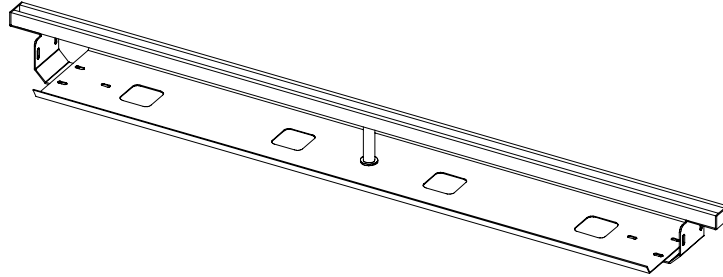

MOBI-Q MOBILAR

BELKA CENTRALNA Z KANAŁEM
CENTRAL BEAM WITH CABLE CHANNEL
M-AC-010/55, M-AC-012/55, M-AC-014/55,
M-AC-016/55, M-AC-018/55

MILA DESIGN

M-AC-010/55
* 1000 mm

M-AC-012/55
* 1200 mm

M-AC-014/55
* 1400 mm

M-AC-016/55
* 1600 mm

M-AC-018/55
* 1800 mm