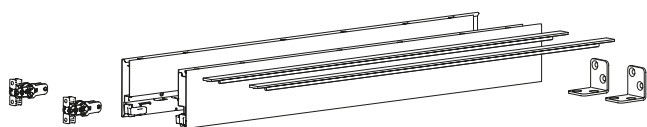

System zásuvek s dvojitými boky AvanTech YOU

- ▶ Zásuvka, výška 77 mm
- ▶ Ocel, prášková barva stříbrná, bílá, antracitová

1 Sada boků, výška 77 mm

- ▶ Integrované výškové a stranové seřízení
- ▶ Ocel, prášková barva

Sada obsahuje:

- ▶ **1** 1 sada boků, levý a pravý
- ▶ **2** 2 ks dekorativní profil v barvě boku
- ▶ **3** 2 ks přichytka čela k našroubování
- ▶ **5** 2 ks stabilizátor zad
- ▶ upevňovací materiál

Upozornění:

- ▶ Dekorativní doplňky, viz str. 322 - 324

Jmenovitá délka mm	Obj. č. / povrchová úprava			Bal.
	stříbrná	bílá	antracitová	
400	9 255 240	9 255 280	9 255 320	1 sada
450	9 255 241	9 255 281	9 255 321	1 sada
500	9 255 242	9 255 282	9 255 322	1 sada
550	9 255 243	9 255 283	9 255 323	1 sada

5 Stabilizátor zad

- ▶ Pro záda výšky 77 mm
- ▶ 1 ks pro korpus šířky < 600 mm; 2 ks ≥ 600 mm;
3 ks ≥ 800 mm; 4 ks = 1200 mm
- ▶ Ocel

Obj. číslo	Bal.
0 079 665	1/100 ks