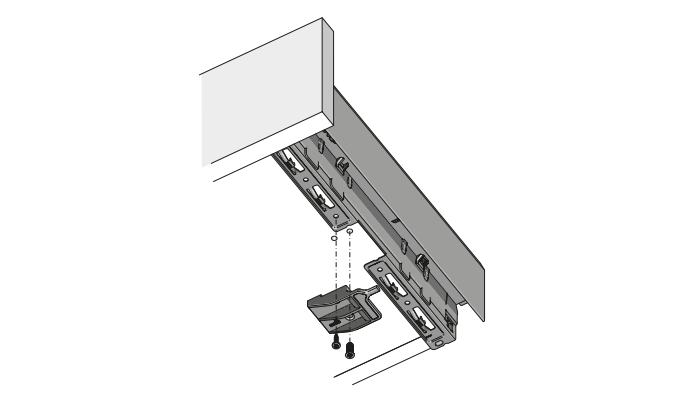

- Zamykací systém pro zásuvky s dvojitými boky ArciTech
- Tělesa a aktivátory

Těleso jednostranné

- Pro jednostranné zamykání, vpravo

Sada obsahuje:

- 1 ks aktivátor, pravý
- 1 ks těleso, pravé

Pokyny:

- Na každou zásuvku je třeba použít 1 sadu

Obj. č.	Balení
9 207 763	1 sada

Těleso oboustranné

- Pro oboustranné zamykání

Sada obsahuje:

- 1 sada aktivátor, levý a pravý
- 1 sada těleso, levé a pravé

Pokyny:

- Na každou zásuvku je třeba použít 1 sadu

Obj. č.	Balení
9 207 764	1 sada

Montáž aktivátoru