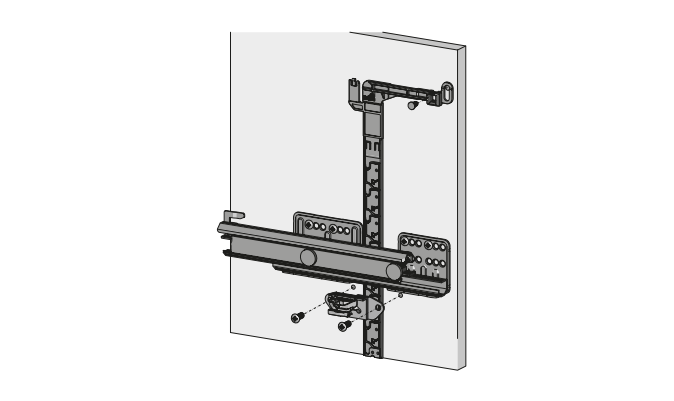

## Těleso jednostranné

- ▶ Pro jednostranné zamykání, vpravo

Sada obsahuje:

- ▶ 1 ks aktivátor, pravý
- ▶ 1 ks těleso, pravé

Pokyny:

- ▶ Na každou zásuvku je třeba použít 1 sadu

Obj. č.	Balení
9 207 763	1 sada

## Těleso oboustranné

- ▶ Pro oboustranné zamykání

Sada obsahuje:

- ▶ 1 sada aktivátor, levý a pravý
- ▶ 1 sada těleso, levé a pravé

Pokyny:

- ▶ Na každou zásuvku je třeba použít 1 sadu

Obj. č.	Balení
9 207 764	1 sada

## Montáž tělesa

## Eurošroub

- ▶ Průměr otvoru 5 mm
- ▶ Kvalita dřevotřískové desky podle DIN EN 320
- ▶ Utahovací moment 1,5 Nm + 0,3 Nm
- ▶ Ocel niklovaná

Rozměry mm	Obj. č.	Balení
ø 6 × 14	9 137 114	200 ks