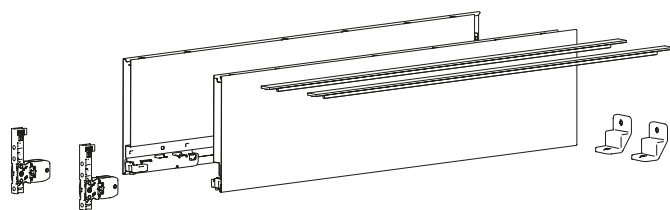

System zásuvek s dvojitými boky AvanTech YOU

- ▶ Zásuvka, výška 139 mm
- ▶ Ocel, prášková barva stříbrná, bílá, antracitová

1 Sada boků, výška 139 mm

- ▶ Integrované seřízení výškové, stranové a sklonu
- ▶ Ocel, prášková barva

Sada obsahuje:

- ▶ **1** 1 sada boků, levý a pravý
- ▶ **2** 2 ks dekorativní profil v barvě boku
- ▶ **3** 2 ks přichytka čela k přišroubování
- ▶ **5** 2 ks stabilizátor zad
- ▶ upevňovací materiál

Upozornění: