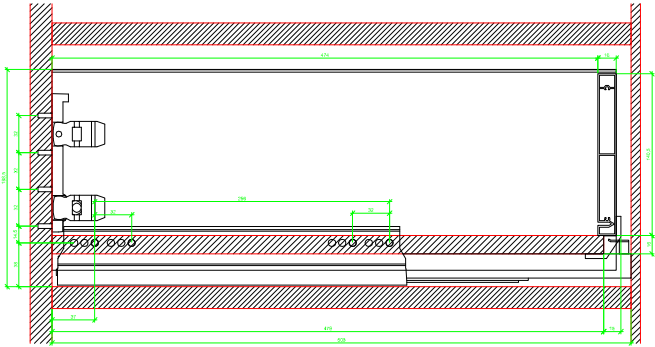

AVT YOU with Aluminum Profile