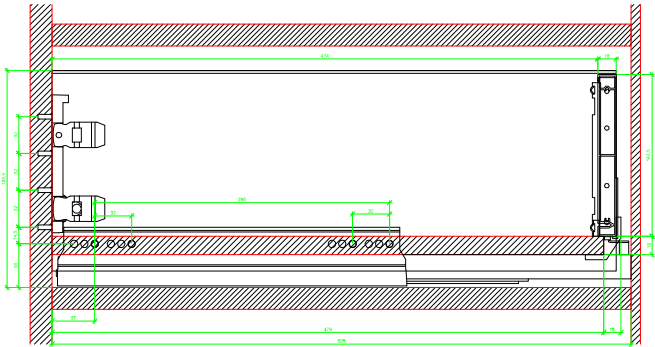

AVT YOU with Steel Rear Panel