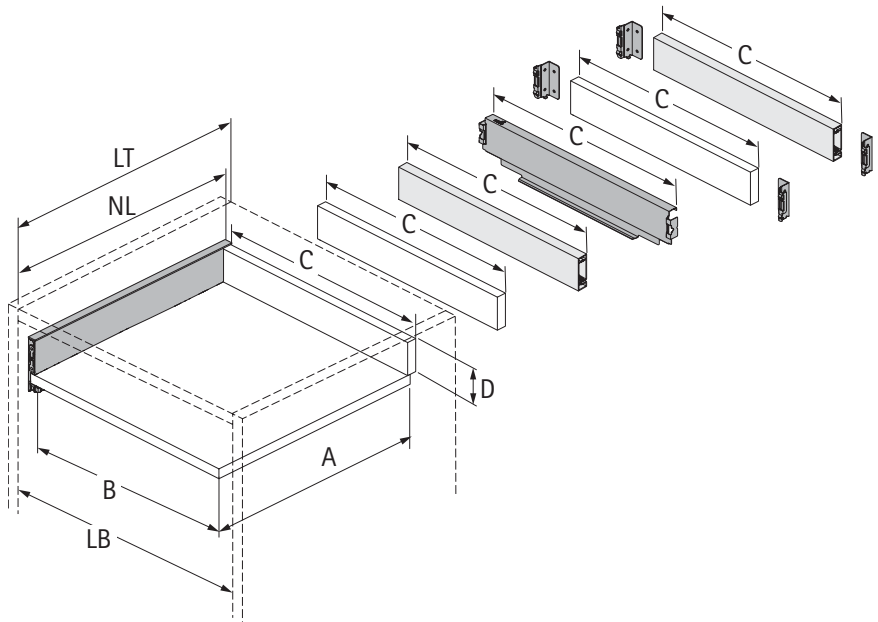

Drawings / Zeichnungen:  
AvanTech YOU

Technik für Möbel

  
**Hettich**

Model / Ausführung	Drawer / Schubkasten
Profile height / Zargenhöhe	187 mm
Nominal length / Nennlänge	500 mm
Cabinet side panel thickness / Korpuseitendicke	16 / 18 / 19 mm

			
A		NL - 21	
B		LB - 24	
C	LB - 24	LB - 41	-
D H 187	140,5	140,5	-

AVT YOU with Wooden Panel

AVT YOU Rear Panel Connector with Wooden Panel

AVT YOU with Aluminium Profile

AVT YOU Rear Panel Connectors with Aluminium Profile