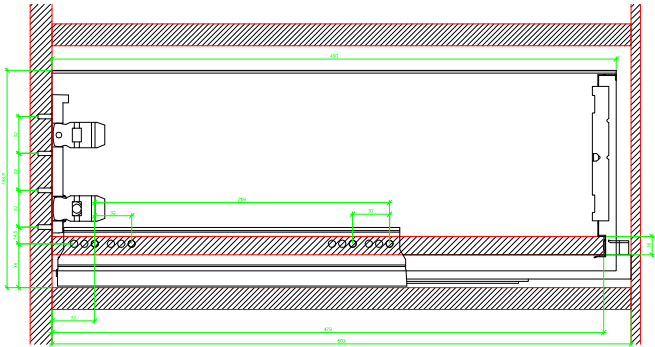

AVT YOU with Steel Rear Panel