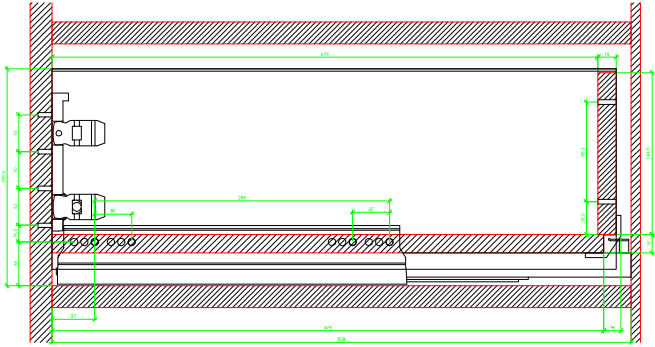

AVT YOU with Wooden Panel