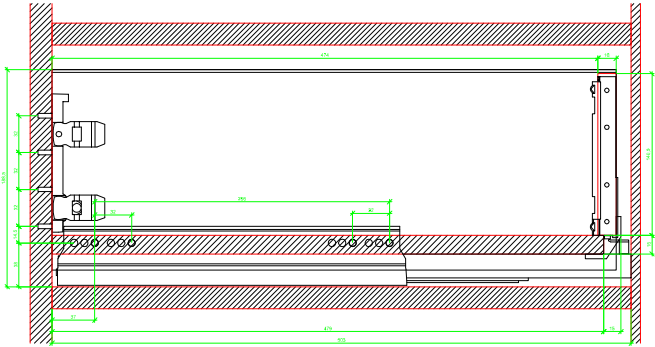

AVT YOU Ring Panel Connector with Wooden Panel