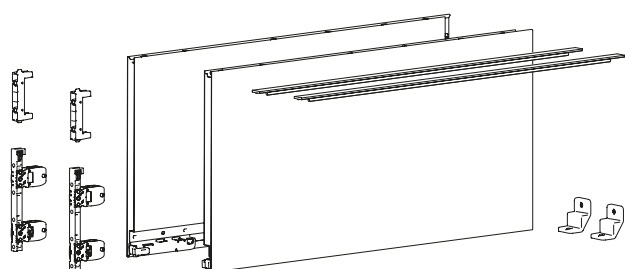

# System zásuvek s dvojitými boky AvanTech YOU

- ▶ Vysoká zásuvka, výška 251 mm
- ▶ Ocel, prášková barva stříbrná, bílá, antracitová

## 1 Sada boků, výška 251 mm

- ▶ Integrované seřízení výškové, stranové a sklonu
- ▶ Ocel, prášková barva

Sada obsahuje:

- ▶ **1** 1 sada boků, levý a pravý
- ▶ **2** 2 ks dekorativní profil v barvě boku
- ▶ **3** 2 ks přichytka čela k přišroubování
- ▶ **3** 2 ks stabilizátor přichytka čela k přišroubování
- ▶ **5** 2 ks stabilizátor zad
- ▶ upevňovací materiál