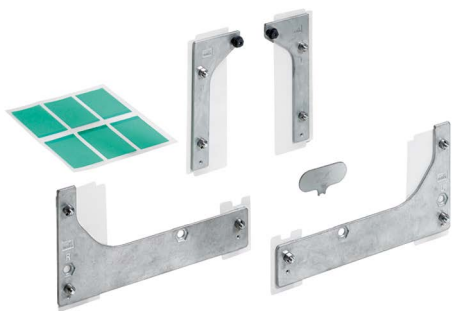

- ▶ SlideLine M, naložené dveře
- ▶ Jednotlivé součásti

## Sada adaptérů pro kování se Silent System na skleněné dveře, k přilepení

- ▶ Sada obsahuje všechny potřebné doplňkové díly pro nalepení na 1 tlumené skleněné posuvné dveře
- ▶ Pro použití se 2-složkovými lepidly
- ▶ Dodáváno bez lepidla
- ▶ Materiál montážního adaptéru: zinkový odlitek podle DIN EN 12844-ZP5

### Sada obsahuje:

- ▶ 2 ks montážní adaptér k nalepení, pro vodící díly
- ▶ 2 ks montážní adaptér k nalepení, pro vozíky s tlumením
- ▶ 6 ks těsnicí páska
- ▶ 1 ks speciální nářadí