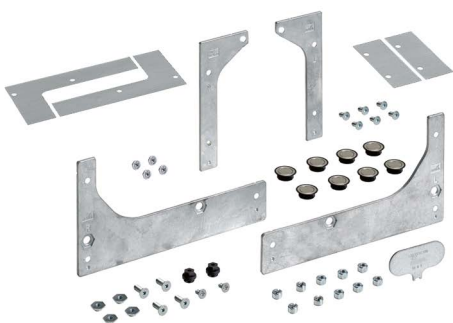

Sada adaptérů pro kování se Silent System na skleněné dveře tl. 6 mm, k přišroubování

- Sada obsahuje všechny potřebné doplňkové díly pro našroubování na 1 tlumené skleněné posuvné dveře
- Určeno pro skleněné posuvné dveře tl. 6 mm

Sada obsahuje:

- 2 ks montážní adaptér k přišroubování, pro vodící díly
- 2 ks montážní adaptér k přišroubování, pro vozíky s tlumením
- 8 ks podložka pro vozíky a vodící díly včetně kroužků, pouzder a krytek
- 2 ks vodící pouzdro
- 4 ks krycí fólie
- 1 ks speciální nářadí
- Upevňovací šrouby

Upozornění:

- Profily je třeba objednat zvlášť
- Sadu kování s tlumením je třeba objednat zvlášť

Typ dveří	Minimální šířka dveří mm	Obj. číslo	Bal.
Skleněné posuvné dveře tl. 6 mm	450	9 184 595	1 sada