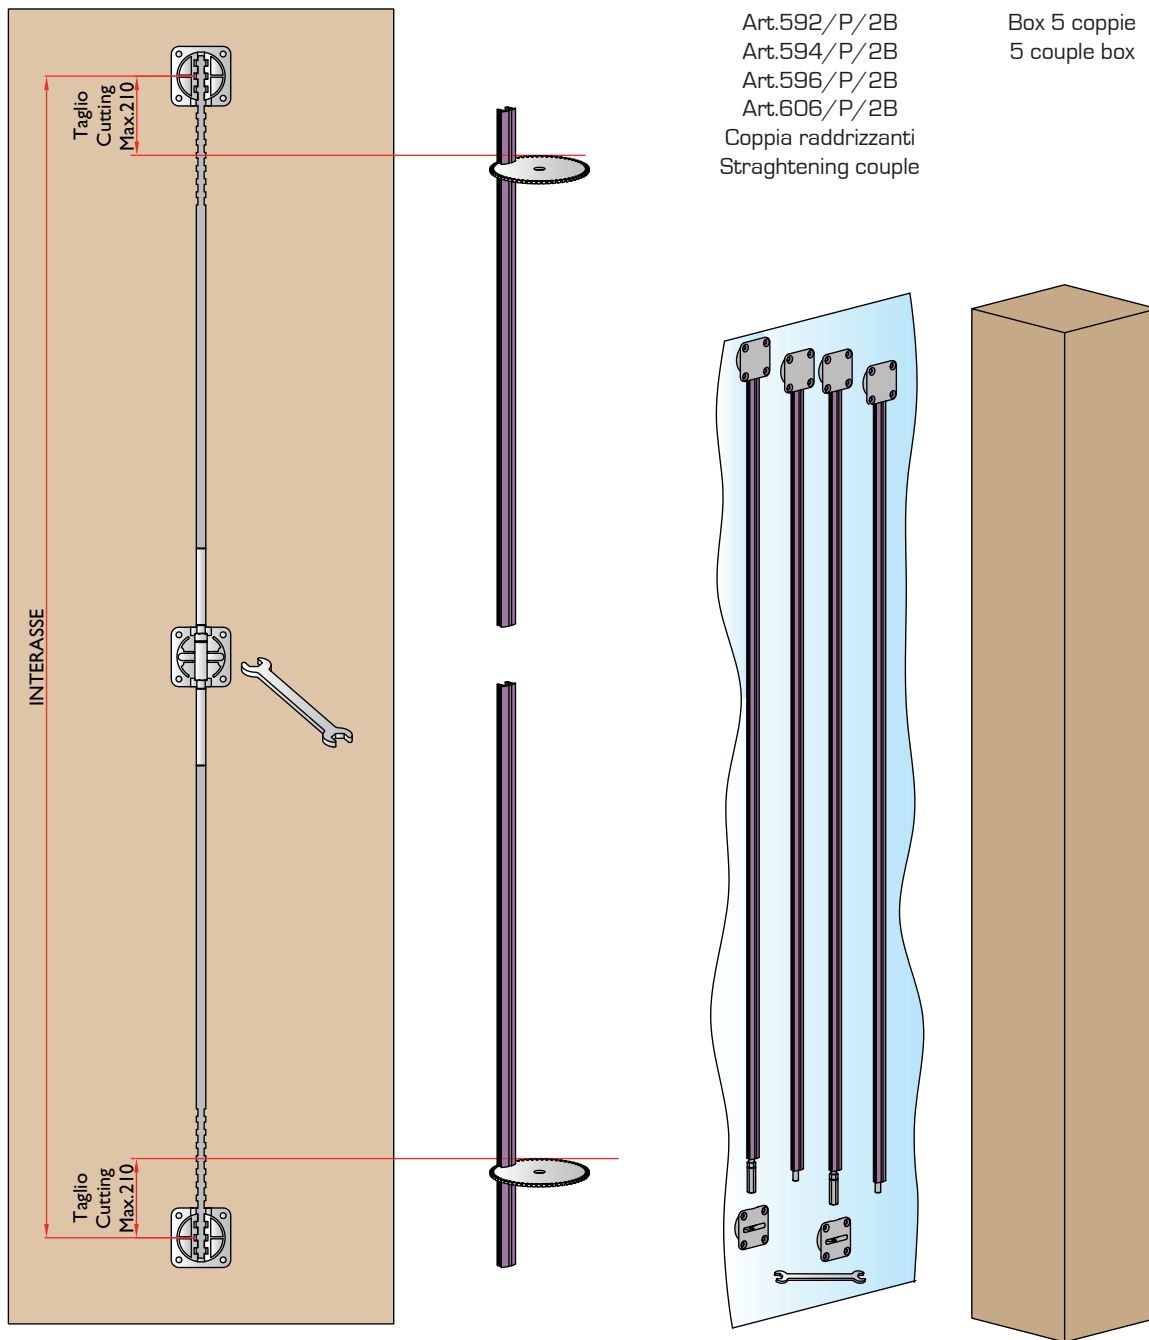

Raddrizzante con regolazione centrale e copertura in plastica

Straighteners with central adjustment and plastic covering
 Redresseur avec régulation centrale et couverture en plastique
 Gleichrichter mit zentraler Verstellung und Plastikbeschichtung
 Enderezador con regulación central y cobertura de plástico

Raddrizzante con copertura in plastica accorciabile su entrambi i lati con regolazione centrale
 Upright with plastic finish, that can be shortened on both sides, with central adjustment.

Art.592/P/2B
 Art.594/P/2B
 Art.596/P/2B
 Art.606/P/2B
 Coppia raddrizzanti
 Straightening couple

Box 5 coppie
 5 couple box

Raddrizzante con regolazione centrale e copertura in plastica

Straighteners with central adjustment and plastic covering
 Redresseur avec régulation centrale et couverture en plastique
 Gleichrichter mit zentraler Verstellung und Plastikbeschichtung
 Enderezador con regulación central y cobertura de plástico

COPERTURA IN PLASTICA
 PLASTIC COVER