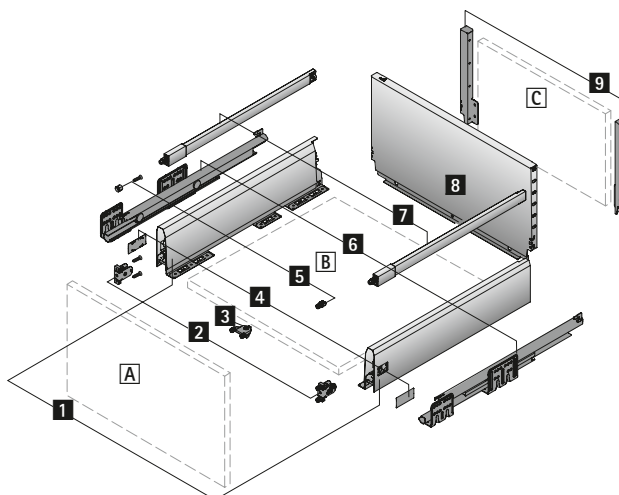

# System zásuvek s dvojitými boky ArciTech

- ▶ Vysoká zásuvka, výška 282 mm, výška boku 126 mm
- ▶ Ocel, prášková barva antracitová

## Rozkres dílů

## Jednotlivé díly

- 1 Bok, levý a pravý
- 2 Přichytka čela, 2 ks
- 3 Stabilizátor čela
- 4 Krytka, 2 ks
- 5 Přichytka čela pro podélný reling, 2 ks
- 6 Výsuv Actro, levý a pravý, viz str. 703
- 7 Podélný reling, levý a pravý
- 8 Ocelová záda

### Alternativně:

- C Dřevěná záda a
- 9 Přichytka zad, levá a pravá
- A Čelo
- B Dno (tloušťka materiálu 16 mm)
- C Dřevěná záda (tloušťka materiálu 16 mm)