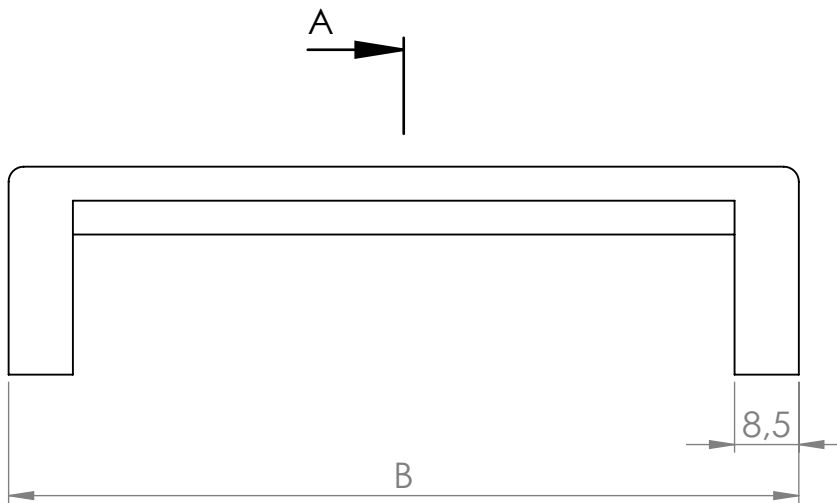

A (mm)	B (mm)
96	104,5
128	136,5
160	168,5
192	200,5
224	232,5
320	334,5
448	456,5

Demos

MATERIÁL

KRESLIL

DATUM

NÁZEV:

Č. VÝKRESU

Úchytka Davide

A4

HMOTNOST (g):

MĚŘÍTKO: 1:1