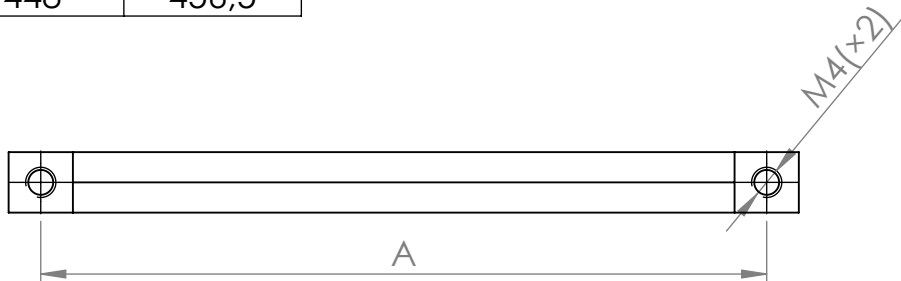

A (mm)	B (mm)
96	104,5
128	136,5
160	168,5
192	200,5
224	232,5
320	334,5
448	456,5

Demos

MATERIÁL

KRESLIL

DATUM

NÁZEV:

Č. VÝKRESU

Úchytka Davide

A4

HMOTNOST (g):

MĚŘÍTKO: 1:1