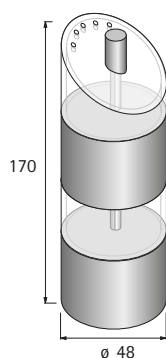

- ▶ Příslušenství pro vnitřní vybavení
- ▶ Ocel, prášková barva stříbrná

Protiskluzová podložka

- ▶ Ke vložení do zásuvky nebo vysoké zásuvky
- ▶ Role 5 m
- ▶ Plast stříbrný

Pokyny:

- ▶ Šířka přířezu (B) = LB - 2 × EB - 59 mm
- ▶ Délka přířezu (L) = jmenovitá délka - 7,7 mm

Jmenovitá délka mm	Obj. číslo	Balení
470	9 209 533	1 ks
520	9 209 536	1 ks
650	9 209 568	1 ks

Ukončovací profil

- ▶ Nasazuje se ze strany, šířka vložky se musí zmenšit o 4 mm
- ▶ Lze zkrátit na požadovaný rozměr
- ▶ Plast chrom finiš

Jmenovitá délka mm	Obj. číslo	Balení
470	9 079 222	2 ks
520	9 079 226	2 ks

Dózy

- ▶ Nerezová ocel

Popis	Obj. číslo	Balení
1 Slánka	0 080 852	1 ks
2 Pepřenka	0 080 853	1 ks
3 Sypátko se sítkem	0 080 854	1 ks
4 Hrubé sypátko	0 080 855	1 ks
5 Jemné sypátko	0 080 856	1 ks
6 S akrylovým víčkem	0 080 857	1 ks

Kořenka a mlýnek na koření

- ▶ Nerez a akryl

Obj. číslo	Balení
9 079 347	1 ks