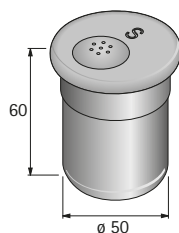

- ▶ Příslušenství pro vnitřní vybavení
- ▶ Ocel, prášková barva stříbrná

Protiskluzová podložka

- ▶ Ke vložení do zásuvky nebo vysoké zásuvky
- ▶ Role 5 m
- ▶ Plast stříbrný

Pokyny:

- ▶ Šířka přířezu (B) = LB - 2 × EB - 59 mm
- ▶ Délka přířezu (L) = jmenovitá délka - 7,7 mm

Jmenovitá délka mm	Obj. číslo	Balení
470	9 209 533	1 ks
520	9 209 536	1 ks
650	9 209 568	1 ks

Ukončovací profil

- ▶ Nasazuje se ze strany, šířka vložky se musí zmenšit o 4 mm
- ▶ Lze zkrátit na požadovaný rozměr
- ▶ Plast chrom finiš

Jmenovitá délka mm	Obj. číslo	Balení
470	9 079 222	2 ks
520	9 079 226	2 ks

Dózy

- ▶ Nerezová ocel

Popis	Obj. číslo	Balení
1 Slánka	0 080 852	1 ks
2 Pepřenka	0 080 853	1 ks
3 Sypátko se sítkem	0 080 854	1 ks
4 Hrubé sypátko	0 080 855	1 ks
5 Jemné sypátko	0 080 856	1 ks
6 S akrylovým víčkem	0 080 857	1 ks