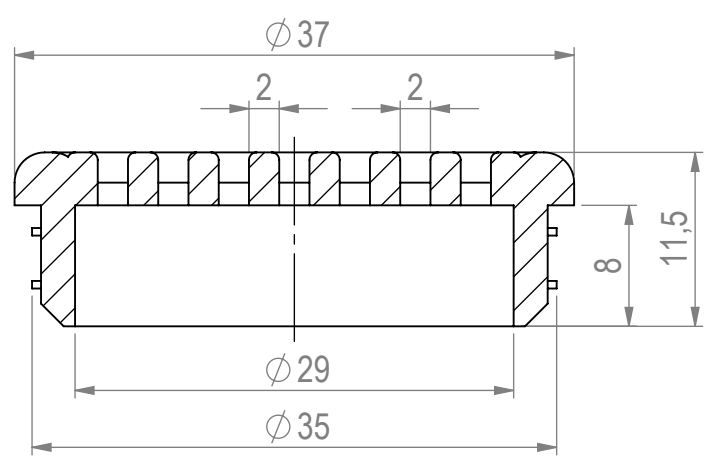

4 3 2 1

F

F

ŘEZ A-A
MĚŘITKO 2:1

E

E

D

D