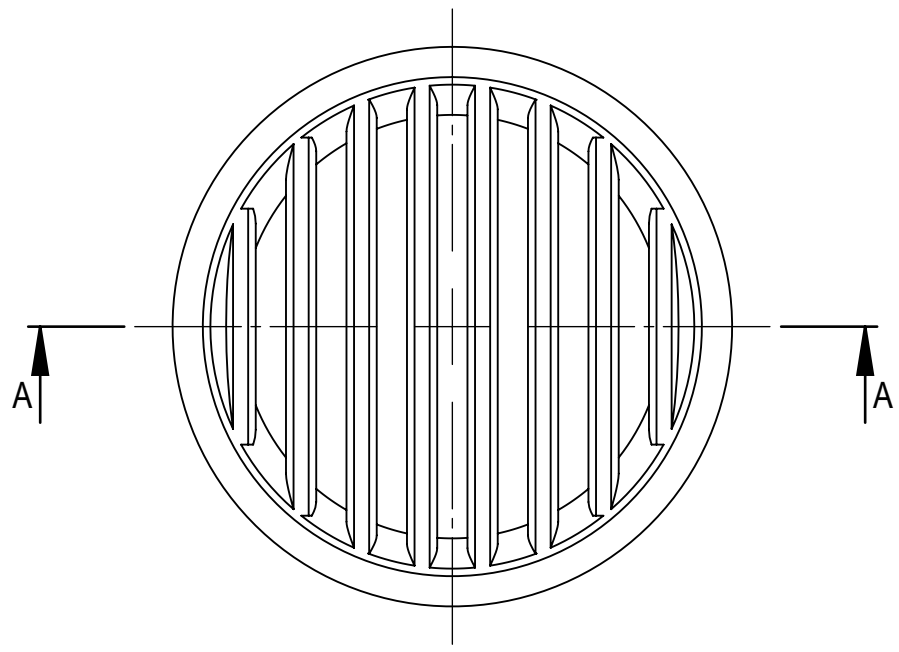

C

C

B

B

MATERIÁL

KRESLIL

DATUM

NÁZEV:  
Vzdušník 35mm