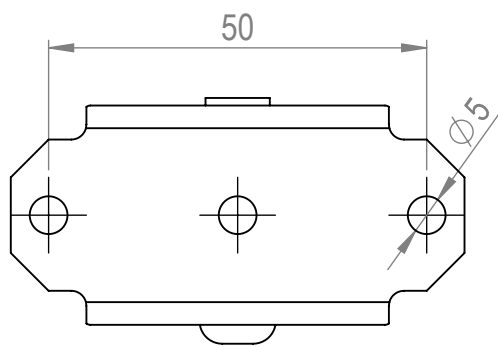

4 3 2 1

F

F

E

E

D

D

C

C

B

B

A

A

MATERIÁL

KRESLIL

DATUM

NÁZEV:

Kolečko 32 mm pevné

Č. VÝKRESU

A4

HMOTNOST (g):

MĚŘÍTKO:

4 3 2 1