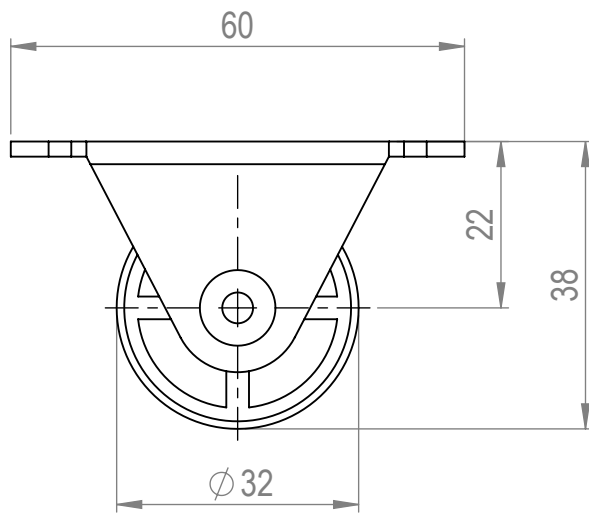

4 3 2 1

F

F

E

E

D

D

C

C

B

B

A

A

MATERIÁL

KRESLIL

DATUM

NÁZEV:

Kolečko 32 mm pevné

Č. VÝKRESU

A4

HMOTNOST (g):

MĚŘÍTKO:

4 3 2 1