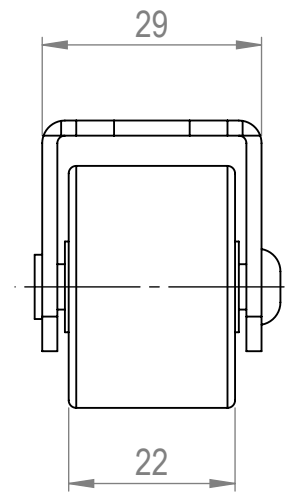

C

B

B

A

A

MATERIÁL

KRESLIL

DATUM

NÁZEV:

Kolečko 32 mm pevné

Č. VÝKRESU

A4

HMOTNOST (g):

MĚŘÍTKO:

4 3 2 1