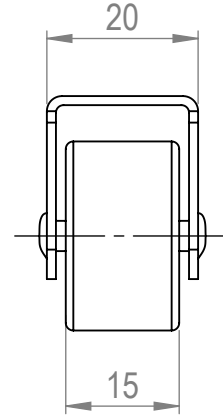

C

B

B

A

A

MATERIÁL

KRESLIL

DATUM

NÁZEV: **STRONG Kolečko 25 mm pevné**

Č. VÝKRESU

A4

HMOTNOST (g):

MĚŘÍTKO:

4 3 2 1