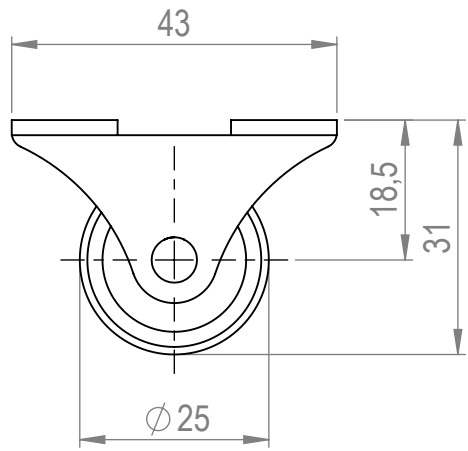

C

B

B

A

A

MATERIÁL

KRESLIL

DATUM

NÁZEV: **STRONG Kolečko 25 mm pevné**

Č. VÝKRESU

A4

HMOTNOST (g):

MĚŘÍTKO:

4 3 2 1