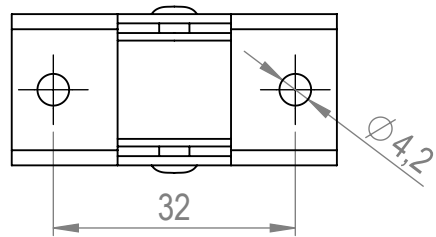

4 3 2 1

F

F

E

E

D

D

C

C

B

B

A

A

MATERIÁL

KRESLIL

DATUM

NÁZEV: **STRONG Kolečko 25 mm pevné**

Č. VÝKRESU

A4

HMOTNOST (g):

MĚŘÍTKO:

4 3 2 1