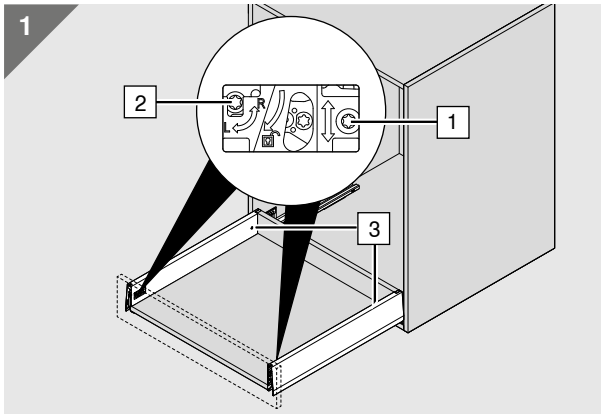

Zurück | Back | Retour | Indietro |
 Hacia atrás | Wstecz | Назад | 返回

	Y	X
N	32.5	60.5
M	55	83
K	93	121
E	156	184
F	220	248

Julius Blum GmbH
Furniture Fittings Mfg.
6973 Höchst, Austria
Tel.: +43 5578 705-0
Fax: +43 5578 705-44
E-mail: info@blum.com
www.blum.com