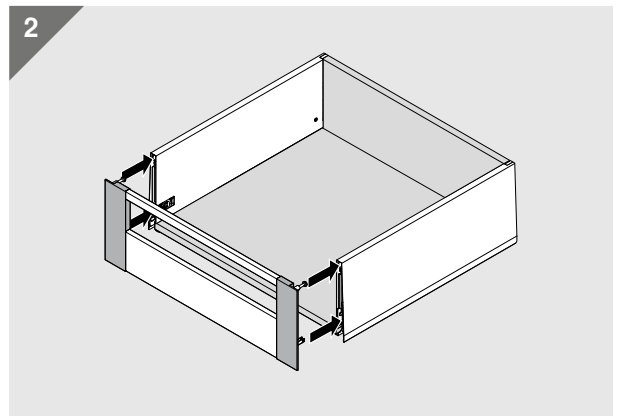

Zurück | Back | Retour | Indietro |
 Hacia atrás | Wstecz | Назад | 返回

	Y	X
N	32.5	60.5
M	55	83
K	93	121
E	156	184
F	220	248

Julius Blum GmbH
Furniture Fittings Mfg.
6973 Höchst, Austria
Tel.: +43 5578 705-0
Fax: +43 5578 705-44
E-mail: info@blum.com
www.blum.com