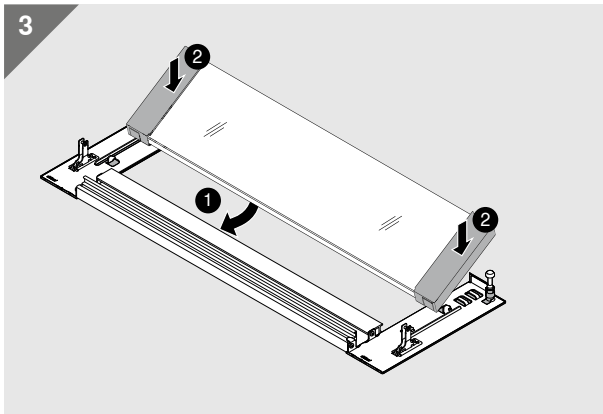

Zurück | Back | Retour | Indietro |
 Hacia atrás | Wstecz | Назад | 返回

	Y	X
N	32.5	60.5
M	55	83
K	93	121
E	156	184
F	220	248

Julius Blum GmbH
Furniture Fittings Mfg.
6973 Höchst, Austria
Tel.: +43 5578 705-0
Fax: +43 5578 705-44
E-mail: info@blum.com
www.blum.com