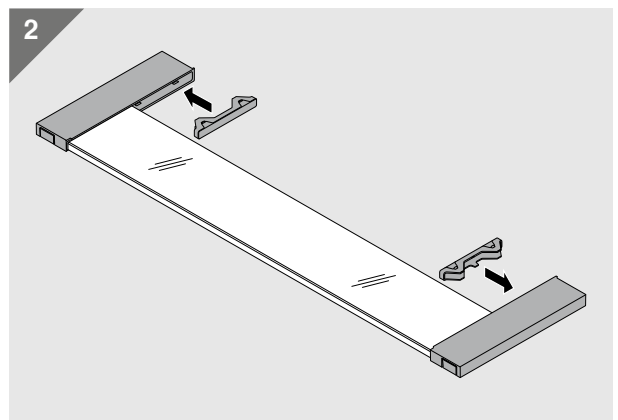

Zurück | Back | Retour | Indietro |
 Hacia atrás | Wstecz | Назад | 返回

	Y	X
N	32.5	60.5
M	55	83
K	93	121
E	156	184
F	220	248

Julius Blum GmbH
Furniture Fittings Mfg.
6973 Höchst, Austria
Tel.: +43 5578 705-0
Fax: +43 5578 705-44
E-mail: info@blum.com
www.blum.com