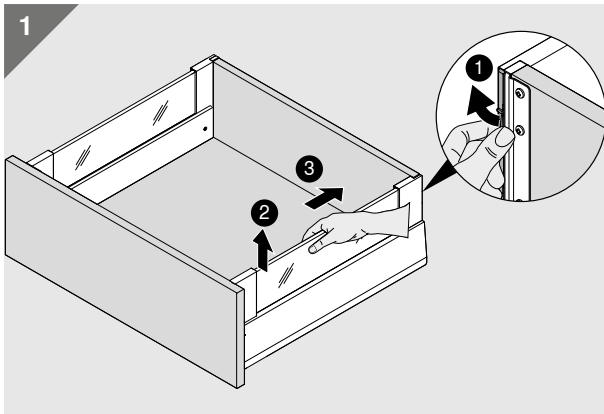

Zurück | Back | Retour | Indietro |
 Hacia atrás | Wstecz | Назад | 返回

	Y	X
N	32.5	60.5
M	55	83
K	93	121
E	156	184
F	220	248

Julius Blum GmbH
Furniture Fittings Mfg.
6973 Höchst, Austria
Tel.: +43 5578 705-0
Fax: +43 5578 705-44
E-mail: info@blum.com
www.blum.com