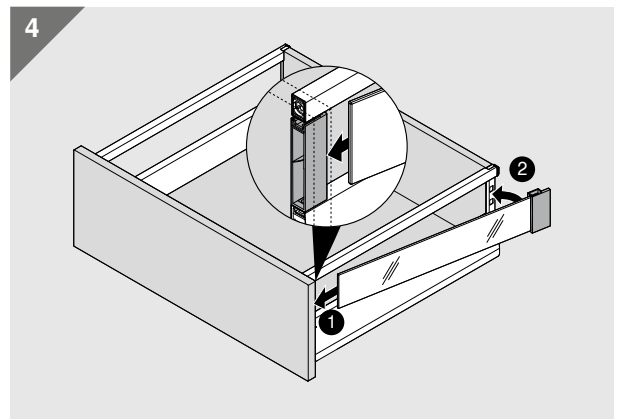

Zurück | Back | Retour | Indietro |
 Hacia atrás | Wstecz | Назад | 返回

	Y	X
N	32.5	60.5
M	55	83
K	93	121
E	156	184
F	220	248

Julius Blum GmbH
Furniture Fittings Mfg.
6973 Höchst, Austria
Tel.: +43 5578 705-0
Fax: +43 5578 705-44
E-mail: info@blum.com
www.blum.com