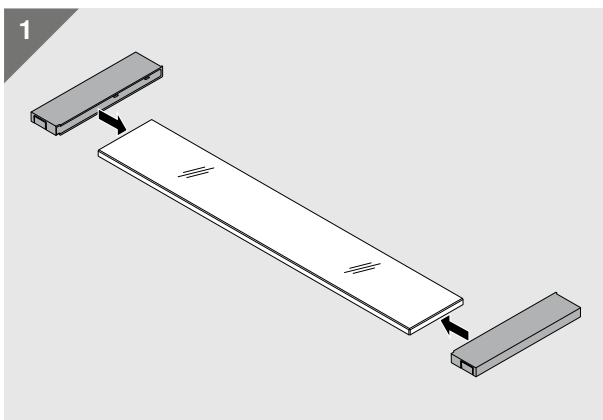

Zurück | Back | Retour | Indietro |
 Hacia atrás | Wstecz | Назад | 返回

	Y	X
N	32.5	60.5
M	55	83
K	93	121
E	156	184
F	220	248

Julius Blum GmbH
Furniture Fittings Mfg.
6973 Höchst, Austria
Tel.: +43 5578 705-0
Fax: +43 5578 705-44
E-mail: info@blum.com
www.blum.com