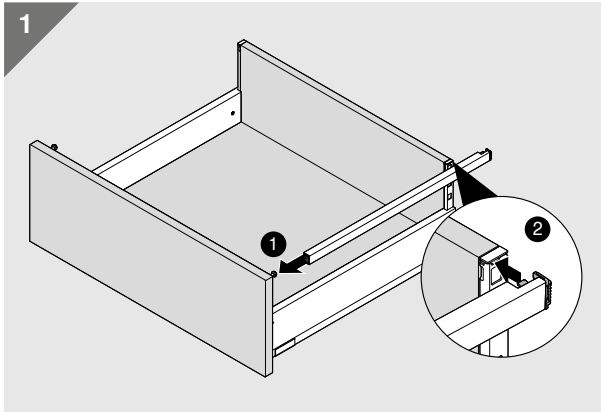

Zurück | Back | Retour | Indietro |
 Hacia atrás | Wstecz | Назад | 返回

	Y	X
N	32.5	60.5
M	55	83
K	93	121
E	156	184
F	220	248

Julius Blum GmbH
Furniture Fittings Mfg.
6973 Höchst, Austria
Tel.: +43 5578 705-0
Fax: +43 5578 705-44
E-mail: info@blum.com
www.blum.com