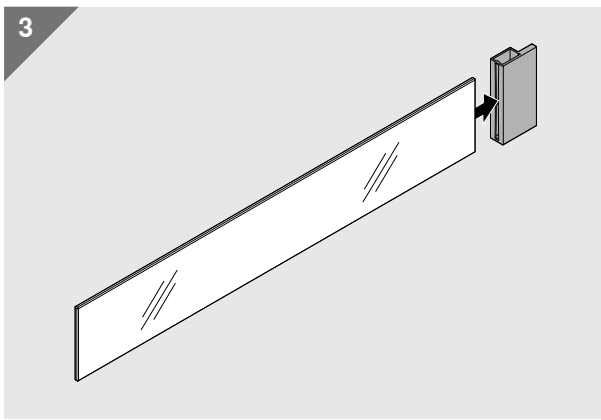

Zurück | Back | Retour | Indietro |
 Hacia atrás | Wstecz | Назад | 返回

	Y	X
N	32.5	60.5
M	55	83
K	93	121
E	156	184
F	220	248

Julius Blum GmbH
Furniture Fittings Mfg.
6973 Höchst, Austria
Tel.: +43 5578 705-0
Fax: +43 5578 705-44
E-mail: info@blum.com
www.blum.com