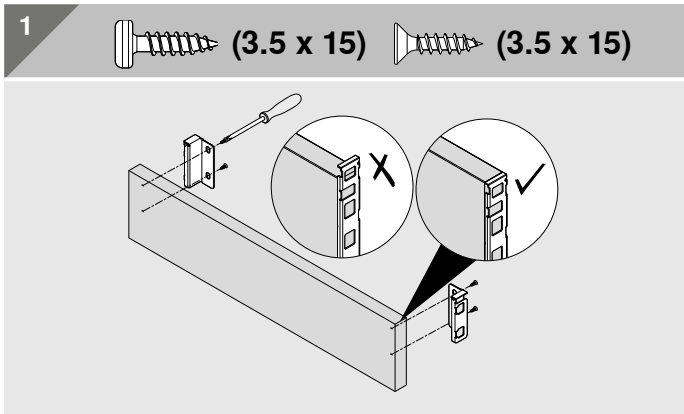

Zurück | Back | Retour | Indietro |
 Hacia atrás | Wstecz | Назад | 返回

	Y	X
N	32.5	60.5
M	55	83
K	93	121
E	156	184
F	220	248

Julius Blum GmbH
Furniture Fittings Mfg.
6973 Höchst, Austria
Tel.: +43 5578 705-0
Fax: +43 5578 705-44
E-mail: info@blum.com
www.blum.com