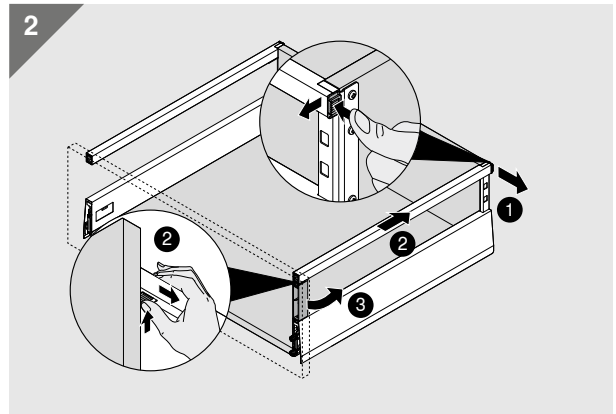

Zurück | Back | Retour | Indietro |
 Hacia atrás | Wstecz | Назад | 返回

	Y	X
N	32.5	60.5
M	55	83
K	93	121
E	156	184
F	220	248

Julius Blum GmbH
Furniture Fittings Mfg.
6973 Höchst, Austria
Tel.: +43 5578 705-0
Fax: +43 5578 705-44
E-mail: info@blum.com
www.blum.com