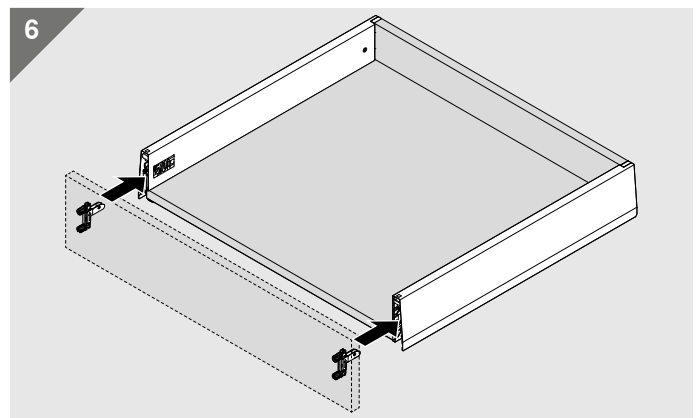

Zurück | Back | Retour | Indietro |
 Hacia atrás | Wstecz | Назад | 返回

	Y	X
N	32.5	60.5
M	55	83
K	93	121
E	156	184
F	220	248

Julius Blum GmbH
Furniture Fittings Mfg.
6973 Höchst, Austria
Tel.: +43 5578 705-0
Fax: +43 5578 705-44
E-mail: info@blum.com
www.blum.com