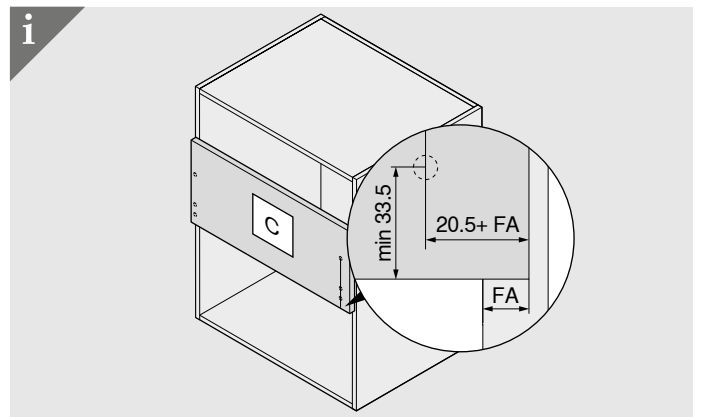

Zurück | Back | Retour | Indietro |
 Hacia atrás | Wstecz | Назад | 返回

	Y	X
N	32.5	60.5
M	55	83
K	93	121
E	156	184
F	220	248

Julius Blum GmbH
Furniture Fittings Mfg.
6973 Höchst, Austria
Tel.: +43 5578 705-0
Fax: +43 5578 705-44
E-mail: info@blum.com
www.blum.com