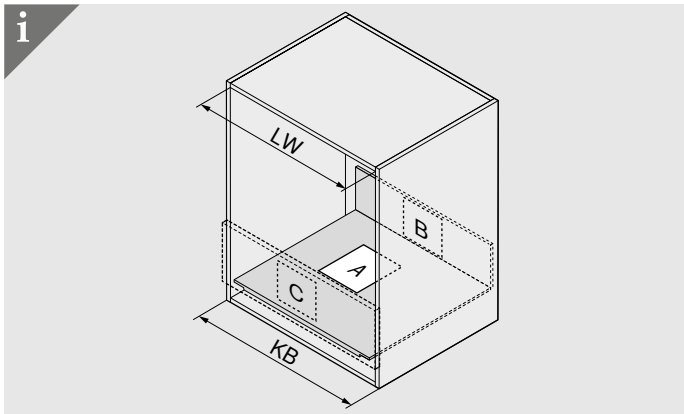

Zurück | Back | Retour | Indietro |
 Hacia atrás | Wstecz | Назад | 返回

	Y	X
N	32.5	60.5
M	55	83
K	93	121
E	156	184
F	220	248

Julius Blum GmbH
Furniture Fittings Mfg.
6973 Höchst, Austria
Tel.: +43 5578 705-0
Fax: +43 5578 705-44
E-mail: info@blum.com
www.blum.com