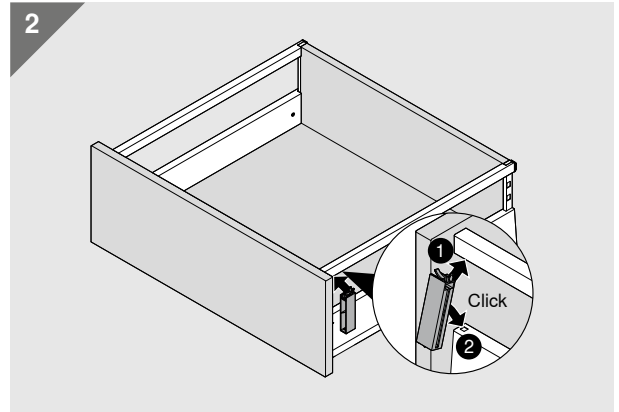

Zurück | Back | Retour | Indietro |
 Hacia atrás | Wstecz | Назад | 返回

	Y	X
N	32.5	60.5
M	55	83
K	93	121
E	156	184
F	220	248

Julius Blum GmbH
Furniture Fittings Mfg.
6973 Höchst, Austria
Tel.: +43 5578 705-0
Fax: +43 5578 705-44
E-mail: info@blum.com
www.blum.com