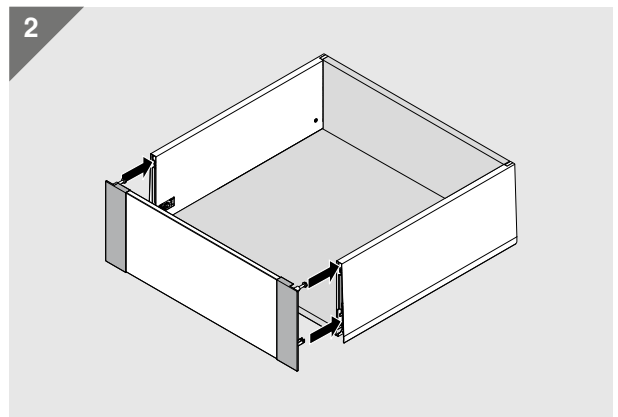

Zurück | Back | Retour | Indietro |
 Hacia atrás | Wstecz | Назад | 返回

	Y	X
N	32.5	60.5
M	55	83
K	93	121
E	156	184
F	220	248

Julius Blum GmbH
Furniture Fittings Mfg.
6973 Höchst, Austria
Tel.: +43 5578 705-0
Fax: +43 5578 705-44
E-mail: info@blum.com
www.blum.com