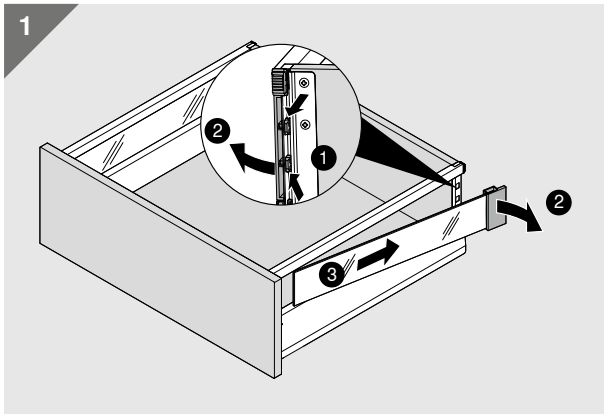

Zurück | Back | Retour | Indietro |
 Hacia atrás | Wstecz | Назад | 返回

	Y	X
N	32.5	60.5
M	55	83
K	93	121
E	156	184
F	220	248

Julius Blum GmbH
Furniture Fittings Mfg.
6973 Höchst, Austria
Tel.: +43 5578 705-0
Fax: +43 5578 705-44
E-mail: info@blum.com
www.blum.com