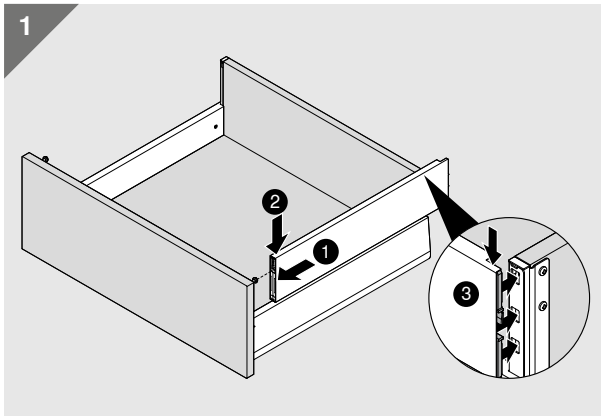

Zurück | Back | Retour | Indietro |
 Hacia atrás | Wstecz | Назад | 返回

	Y	X
N	32.5	60.5
M	55	83
K	93	121
E	156	184
F	220	248

Julius Blum GmbH
Furniture Fittings Mfg.
6973 Höchst, Austria
Tel.: +43 5578 705-0
Fax: +43 5578 705-44
E-mail: info@blum.com
www.blum.com