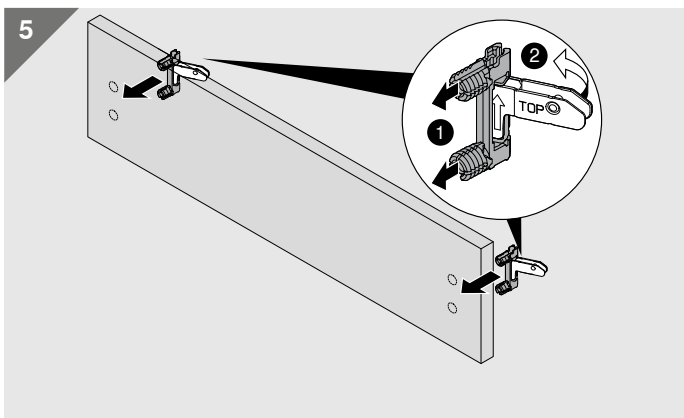

Zurück | Back | Retour | Indietro |
 Hacia atrás | Wstecz | Назад | 返回

	Y	X
N	32.5	60.5
M	55	83
K	93	121
E	156	184
F	220	248

Julius Blum GmbH
Furniture Fittings Mfg.
6973 Höchst, Austria
Tel.: +43 5578 705-0
Fax: +43 5578 705-44
E-mail: info@blum.com
www.blum.com