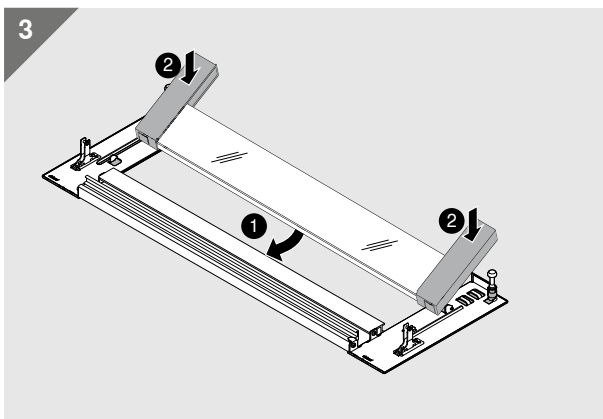

Zurück | Back | Retour | Indietro |
 Hacia atrás | Wstecz | Назад | 返回

	Y	X
N	32.5	60.5
M	55	83
K	93	121
E	156	184
F	220	248

Julius Blum GmbH
Furniture Fittings Mfg.
6973 Höchst, Austria
Tel.: +43 5578 705-0
Fax: +43 5578 705-44
E-mail: info@blum.com
www.blum.com