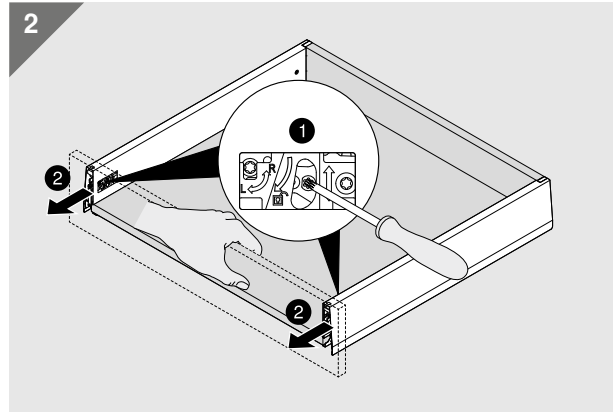

Zurück | Back | Retour | Indietro |
 Hacia atrás | Wstecz | Назад | 返回

	Y	X
N	32.5	60.5
M	55	83
K	93	121
E	156	184
F	220	248

Julius Blum GmbH
Furniture Fittings Mfg.
6973 Höchst, Austria
Tel.: +43 5578 705-0
Fax: +43 5578 705-44
E-mail: info@blum.com
www.blum.com