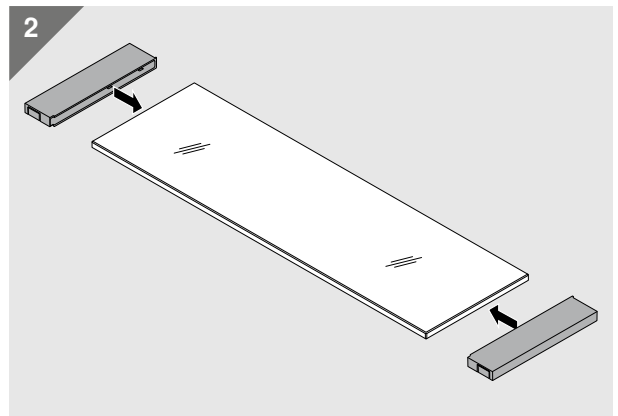

Zurück | Back | Retour | Indietro |
 Hacia atrás | Wstecz | Назад | 返回

	Y	X
N	32.5	60.5
M	55	83
K	93	121
E	156	184
F	220	248

Julius Blum GmbH
Furniture Fittings Mfg.
6973 Höchst, Austria
Tel.: +43 5578 705-0
Fax: +43 5578 705-44
E-mail: info@blum.com
www.blum.com