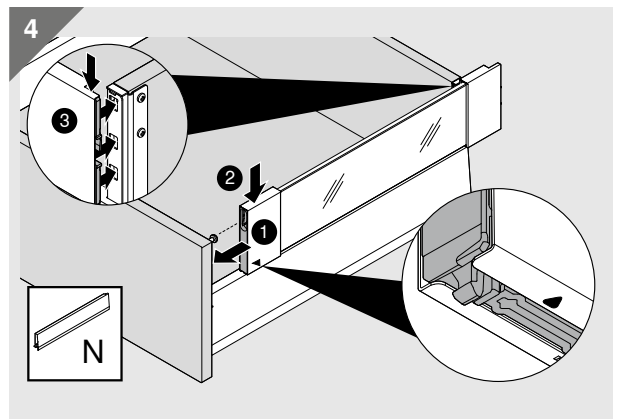

Zurück | Back | Retour | Indietro |
 Hacia atrás | Wstecz | Назад | 返回

	Y	X
N	32.5	60.5
M	55	83
K	93	121
E	156	184
F	220	248

Julius Blum GmbH
Furniture Fittings Mfg.
6973 Höchst, Austria
Tel.: +43 5578 705-0
Fax: +43 5578 705-44
E-mail: info@blum.com
www.blum.com