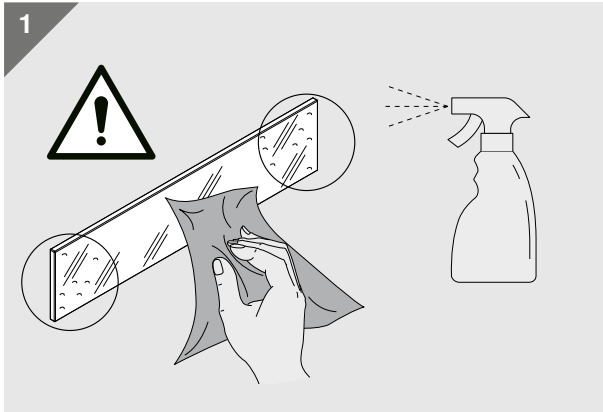

Zurück | Back | Retour | Indietro |
 Hacia atrás | Wstecz | Назад | 返回

	Y	X
N	32.5	60.5
M	55	83
K	93	121
E	156	184
F	220	248

Julius Blum GmbH
Furniture Fittings Mfg.
6973 Höchst, Austria
Tel.: +43 5578 705-0
Fax: +43 5578 705-44
E-mail: info@blum.com
www.blum.com