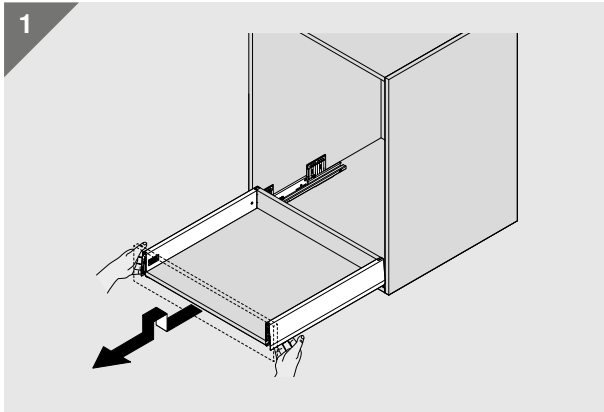

Zurück | Back | Retour | Indietro |
 Hacia atrás | Wstecz | Назад | 返回

	Y	X
N	32.5	60.5
M	55	83
K	93	121
E	156	184
F	220	248

Julius Blum GmbH
Furniture Fittings Mfg.
6973 Höchst, Austria
Tel.: +43 5578 705-0
Fax: +43 5578 705-44
E-mail: info@blum.com
www.blum.com