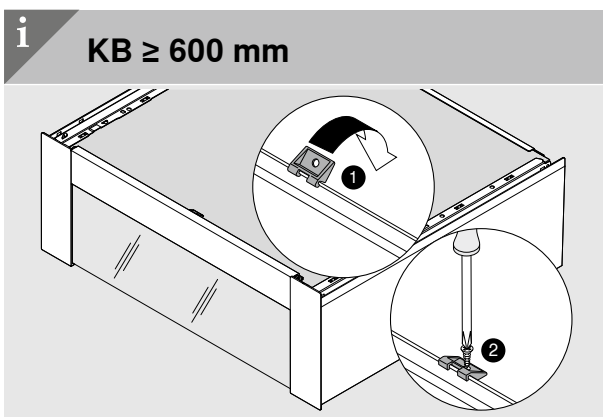

Zurück | Back | Retour | Indietro |
 Hacia atrás | Wstecz | Назад | 返回

	Y	X
N	32.5	60.5
M	55	83
K	93	121
E	156	184
F	220	248

Julius Blum GmbH
Furniture Fittings Mfg.
6973 Höchst, Austria
Tel.: +43 5578 705-0
Fax: +43 5578 705-44
E-mail: info@blum.com
www.blum.com