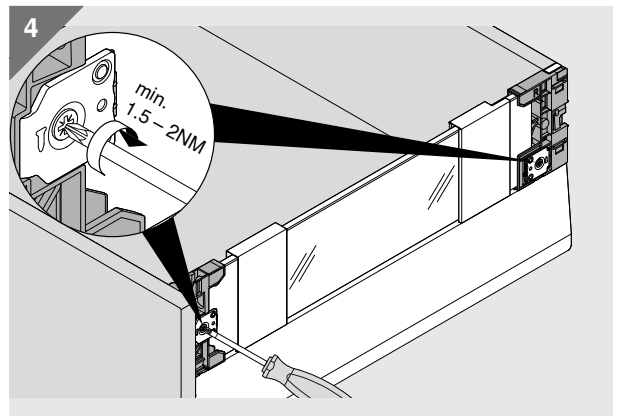

Zurück | Back | Retour | Indietro |
 Hacia atrás | Wstecz | Назад | 返回

	Y	X
N	32.5	60.5
M	55	83
K	93	121
E	156	184
F	220	248

Julius Blum GmbH
Furniture Fittings Mfg.
6973 Höchst, Austria
Tel.: +43 5578 705-0
Fax: +43 5578 705-44
E-mail: info@blum.com
www.blum.com