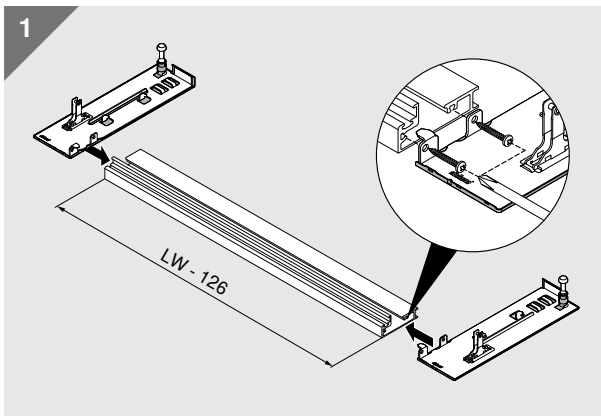

Zurück | Back | Retour | Indietro |
 Hacia atrás | Wstecz | Назад | 返回

	Y	X
N	32.5	60.5
M	55	83
K	93	121
E	156	184
F	220	248

Julius Blum GmbH
Furniture Fittings Mfg.
6973 Höchst, Austria
Tel.: +43 5578 705-0
Fax: +43 5578 705-44
E-mail: info@blum.com
www.blum.com