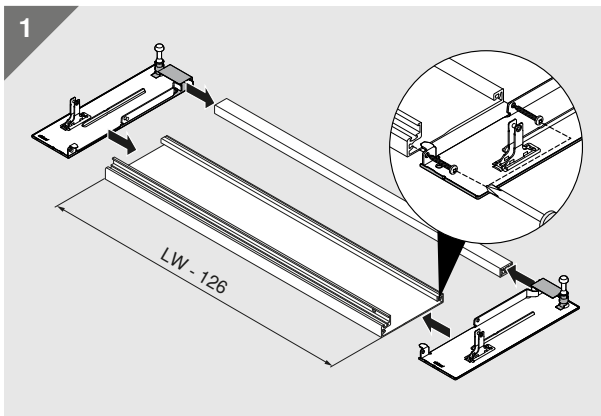

Zurück | Back | Retour | Indietro |
 Hacia atrás | Wstecz | Назад | 返回

	Y	X
N	32.5	60.5
M	55	83
K	93	121
E	156	184
F	220	248

Julius Blum GmbH
Furniture Fittings Mfg.
6973 Höchst, Austria
Tel.: +43 5578 705-0
Fax: +43 5578 705-44
E-mail: info@blum.com
www.blum.com