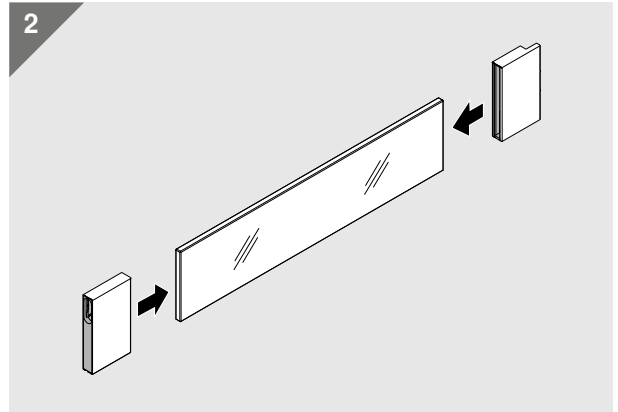

Zurück | Back | Retour | Indietro |
 Hacia atrás | Wstecz | Назад | 返回

	Y	X
N	32.5	60.5
M	55	83
K	93	121
E	156	184
F	220	248

Julius Blum GmbH
Furniture Fittings Mfg.
6973 Höchst, Austria
Tel.: +43 5578 705-0
Fax: +43 5578 705-44
E-mail: info@blum.com
www.blum.com