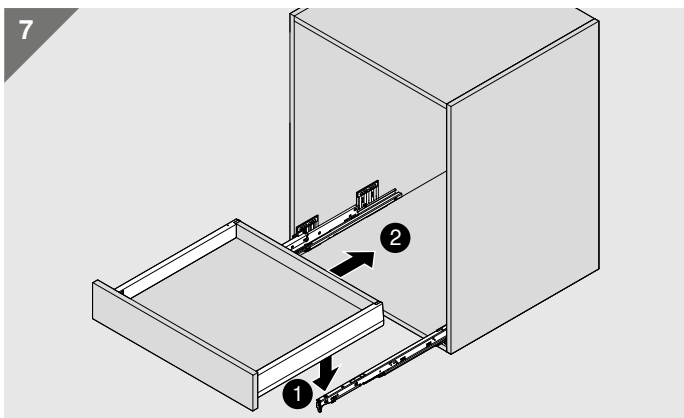

Zurück | Back | Retour | Indietro |
 Hacia atrás | Wstecz | Назад | 返回

	Y	X
N	32.5	60.5
M	55	83
K	93	121
E	156	184
F	220	248

Julius Blum GmbH
Furniture Fittings Mfg.
6973 Höchst, Austria
Tel.: +43 5578 705-0
Fax: +43 5578 705-44
E-mail: info@blum.com
www.blum.com