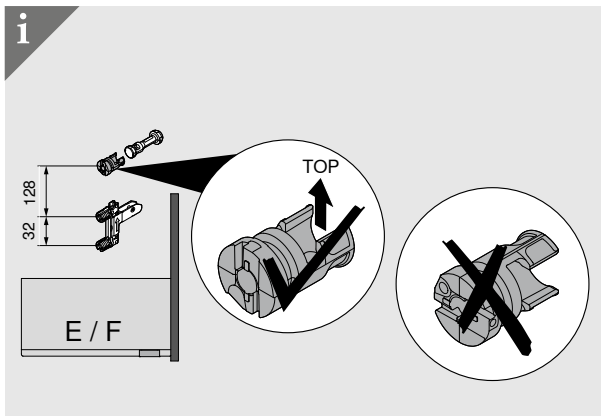

Zurück | Back | Retour | Indietro |
 Hacia atrás | Wstecz | Назад | 返回

	Y	X
N	32.5	60.5
M	55	83
K	93	121
E	156	184
F	220	248

Julius Blum GmbH
Furniture Fittings Mfg.
6973 Höchst, Austria
Tel.: +43 5578 705-0
Fax: +43 5578 705-44
E-mail: info@blum.com
www.blum.com