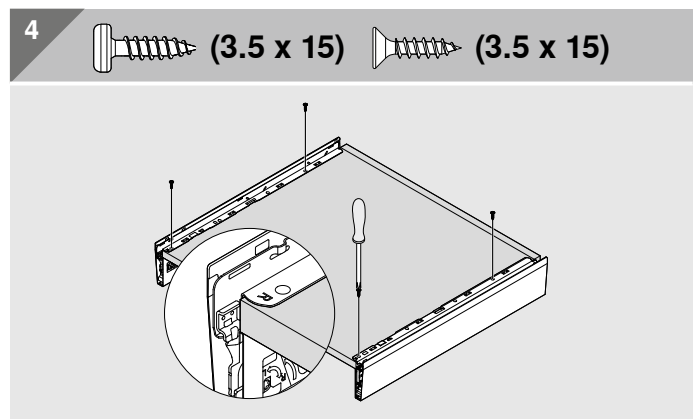

Zurück | Back | Retour | Indietro |
 Hacia atrás | Wstecz | Назад | 返回

	Y	X
N	32.5	60.5
M	55	83
K	93	121
E	156	184
F	220	248

Julius Blum GmbH
Furniture Fittings Mfg.
6973 Höchst, Austria
Tel.: +43 5578 705-0
Fax: +43 5578 705-44
E-mail: info@blum.com
www.blum.com