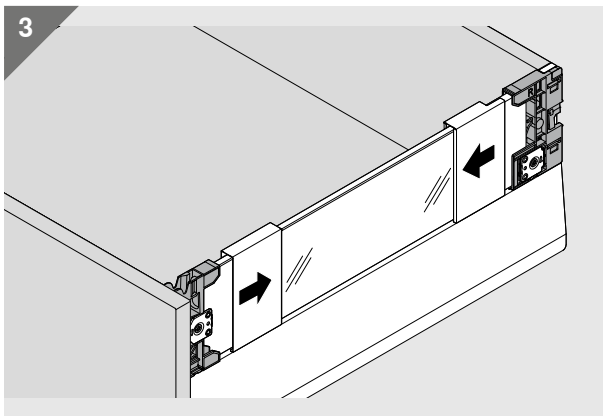

Zurück | Back | Retour | Indietro |
 Hacia atrás | Wstecz | Назад | 返回

	Y	X
N	32.5	60.5
M	55	83
K	93	121
E	156	184
F	220	248

Julius Blum GmbH
Furniture Fittings Mfg.
6973 Höchst, Austria
Tel.: +43 5578 705-0
Fax: +43 5578 705-44
E-mail: info@blum.com
www.blum.com