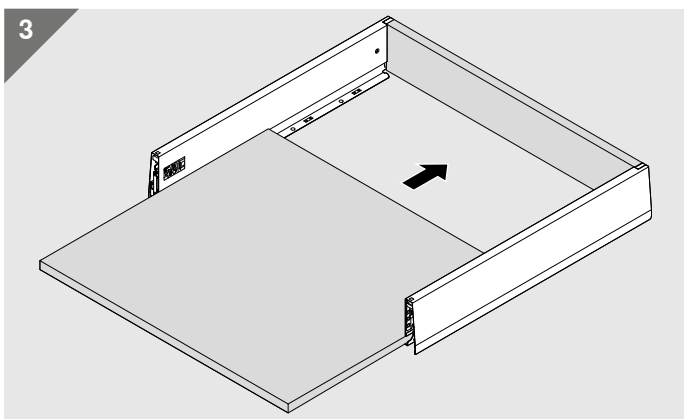

Zurück | Back | Retour | Indietro |
 Hacia atrás | Wstecz | Назад | 返回

	Y	X
N	32.5	60.5
M	55	83
K	93	121
E	156	184
F	220	248

Julius Blum GmbH
Furniture Fittings Mfg.
6973 Höchst, Austria
Tel.: +43 5578 705-0
Fax: +43 5578 705-44
E-mail: info@blum.com
www.blum.com