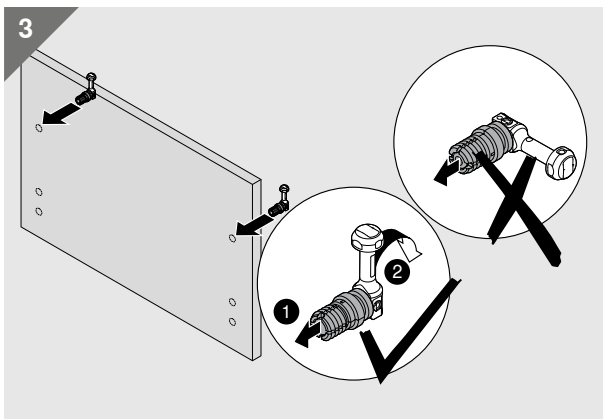

Zurück | Back | Retour | Indietro |
 Hacia atrás | Wstecz | Назад | 返回

	Y	X
N	32.5	60.5
M	55	83
K	93	121
E	156	184
F	220	248

Julius Blum GmbH
Furniture Fittings Mfg.
6973 Höchst, Austria
Tel.: +43 5578 705-0
Fax: +43 5578 705-44
E-mail: info@blum.com
www.blum.com