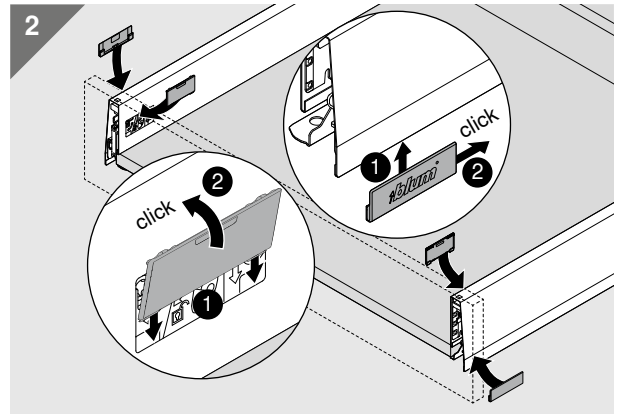

Zurück | Back | Retour | Indietro |
 Hacia atrás | Wstecz | Назад | 返回

	Y	X
N	32.5	60.5
M	55	83
K	93	121
E	156	184
F	220	248

Julius Blum GmbH
Furniture Fittings Mfg.
6973 Höchst, Austria
Tel.: +43 5578 705-0
Fax: +43 5578 705-44
E-mail: info@blum.com
www.blum.com