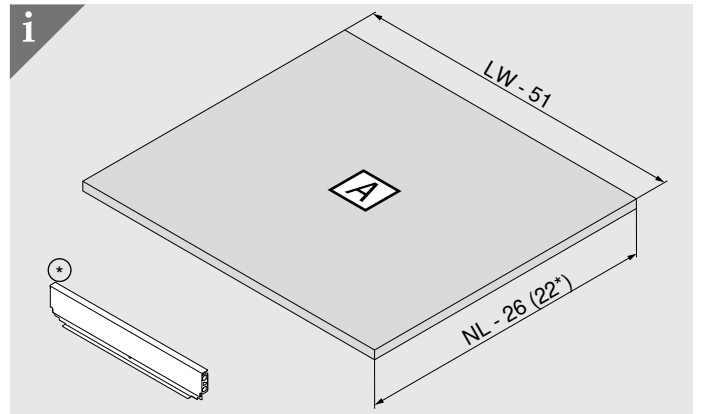

Zurück | Back | Retour | Indietro |
 Hacia atrás | Wstecz | Назад | 返回

	Y	X
N	32.5	60.5
M	55	83
K	93	121
E	156	184
F	220	248

Julius Blum GmbH
Furniture Fittings Mfg.
6973 Höchst, Austria
Tel.: +43 5578 705-0
Fax: +43 5578 705-44
E-mail: info@blum.com
www.blum.com