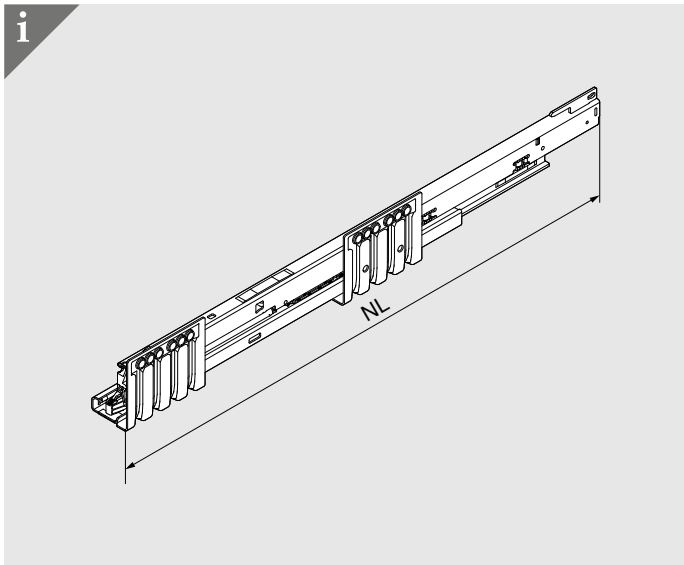

Zurück | Back | Retour | Indietro |
 Hacia atrás | Wstecz | Назад | 返回

	Y	X
N	32.5	60.5
M	55	83
K	93	121
E	156	184
F	220	248

Julius Blum GmbH
Furniture Fittings Mfg.
6973 Höchst, Austria
Tel.: +43 5578 705-0
Fax: +43 5578 705-44
E-mail: info@blum.com
www.blum.com