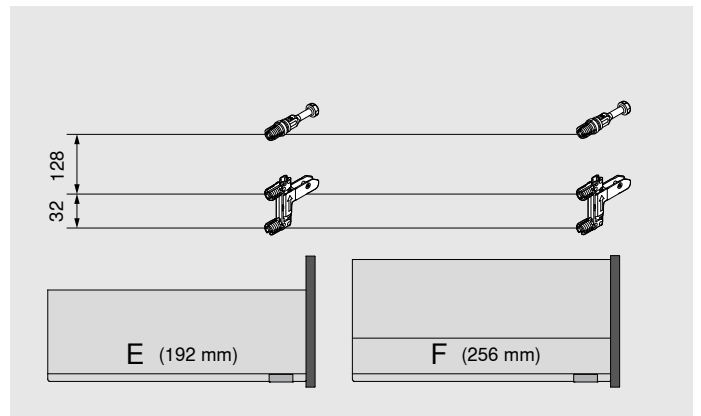

Zurück | Back | Retour | Indietro |
 Hacia atrás | Wstecz | Назад | 返回

	Y	X
N	32.5	60.5
M	55	83
K	93	121
E	156	184
F	220	248

Julius Blum GmbH
Furniture Fittings Mfg.
6973 Höchst, Austria
Tel.: +43 5578 705-0
Fax: +43 5578 705-44
E-mail: info@blum.com
www.blum.com