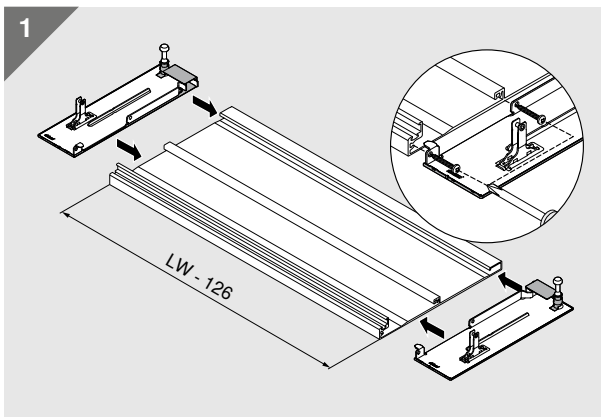

Zurück | Back | Retour | Indietro |
 Hacia atrás | Wstecz | Назад | 返回

	Y	X
N	32.5	60.5
M	55	83
K	93	121
E	156	184
F	220	248

Julius Blum GmbH
Furniture Fittings Mfg.
6973 Höchst, Austria
Tel.: +43 5578 705-0
Fax: +43 5578 705-44
E-mail: info@blum.com
www.blum.com