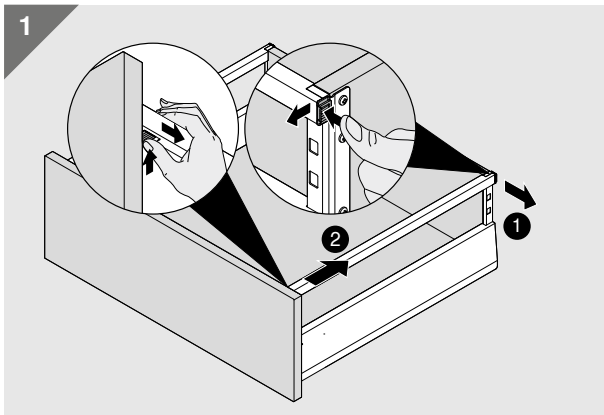

Zurück | Back | Retour | Indietro |
 Hacia atrás | Wstecz | Назад | 返回

	Y	X
N	32.5	60.5
M	55	83
K	93	121
E	156	184
F	220	248

Julius Blum GmbH
Furniture Fittings Mfg.
6973 Höchst, Austria
Tel.: +43 5578 705-0
Fax: +43 5578 705-44
E-mail: info@blum.com
www.blum.com