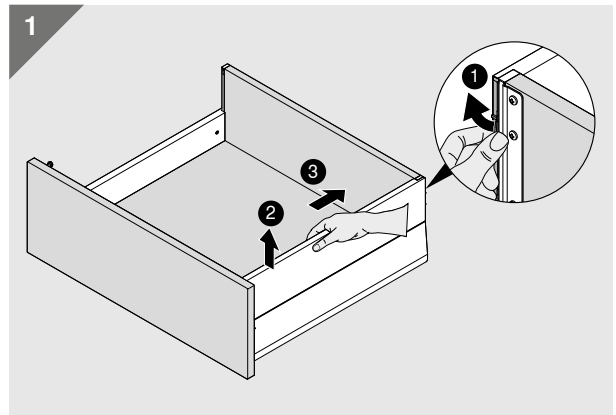

Zurück | Back | Retour | Indietro |
 Hacia atrás | Wstecz | Назад | 返回

	Y	X
N	32.5	60.5
M	55	83
K	93	121
E	156	184
F	220	248

Julius Blum GmbH
Furniture Fittings Mfg.
6973 Höchst, Austria
Tel.: +43 5578 705-0
Fax: +43 5578 705-44
E-mail: info@blum.com
www.blum.com