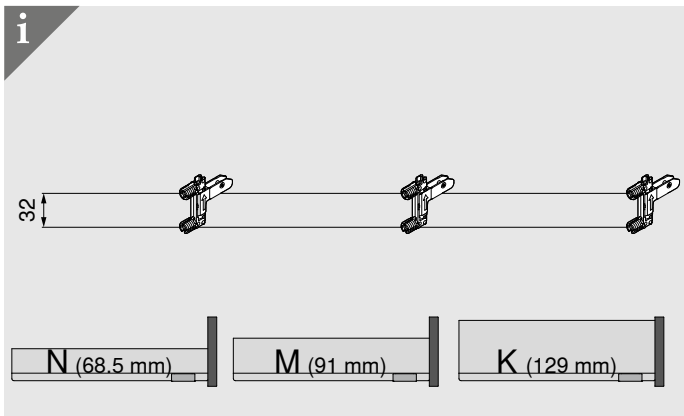

Zurück | Back | Retour | Indietro |
 Hacia atrás | Wstecz | Назад | 返回

	Y	X
N	32.5	60.5
M	55	83
K	93	121
E	156	184
F	220	248

Julius Blum GmbH
Furniture Fittings Mfg.
6973 Höchst, Austria
Tel.: +43 5578 705-0
Fax: +43 5578 705-44
E-mail: info@blum.com
www.blum.com