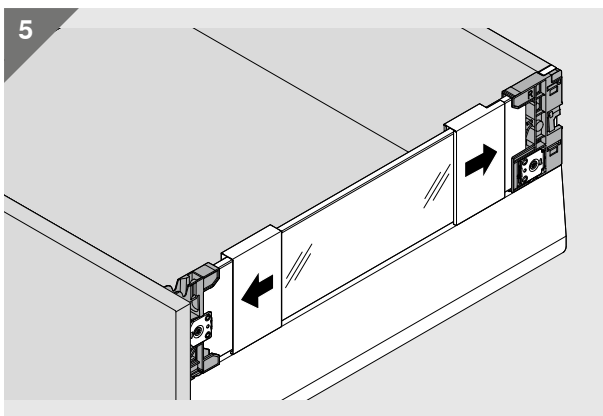

Zurück | Back | Retour | Indietro |
 Hacia atrás | Wstecz | Назад | 返回

	Y	X
N	32.5	60.5
M	55	83
K	93	121
E	156	184
F	220	248

Julius Blum GmbH
Furniture Fittings Mfg.
6973 Höchst, Austria
Tel.: +43 5578 705-0
Fax: +43 5578 705-44
E-mail: info@blum.com
www.blum.com