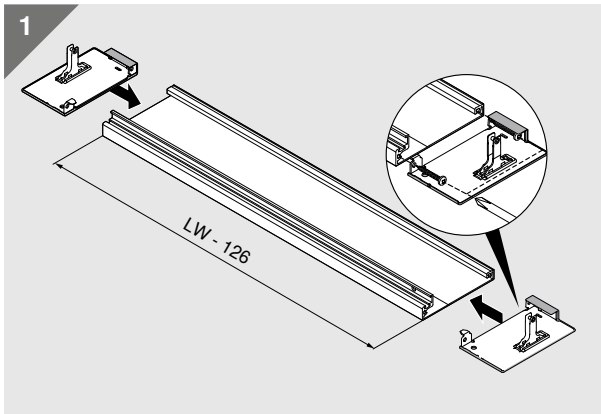

Zurück | Back | Retour | Indietro |
 Hacia atrás | Wstecz | Назад | 返回

	Y	X
N	32.5	60.5
M	55	83
K	93	121
E	156	184
F	220	248

Julius Blum GmbH
Furniture Fittings Mfg.
6973 Höchst, Austria
Tel.: +43 5578 705-0
Fax: +43 5578 705-44
E-mail: info@blum.com
www.blum.com