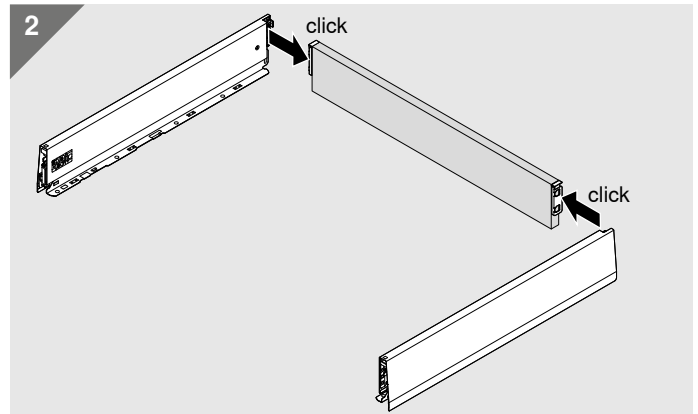

Zurück | Back | Retour | Indietro |
 Hacia atrás | Wstecz | Назад | 返回

	Y	X
N	32.5	60.5
M	55	83
K	93	121
E	156	184
F	220	248

Julius Blum GmbH
Furniture Fittings Mfg.
6973 Höchst, Austria
Tel.: +43 5578 705-0
Fax: +43 5578 705-44
E-mail: info@blum.com
www.blum.com