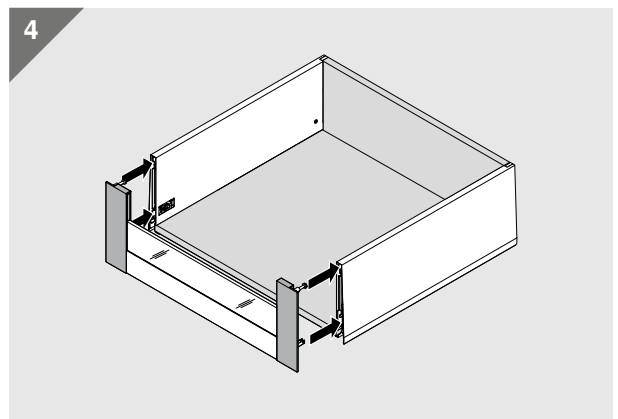

Zurück | Back | Retour | Indietro |
 Hacia atrás | Wstecz | Назад | 返回

	Y	X
N	32.5	60.5
M	55	83
K	93	121
E	156	184
F	220	248

Julius Blum GmbH
Furniture Fittings Mfg.
6973 Höchst, Austria
Tel.: +43 5578 705-0
Fax: +43 5578 705-44
E-mail: info@blum.com
www.blum.com