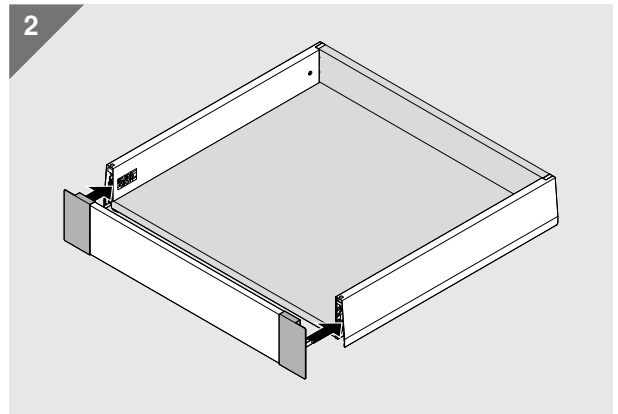

Zurück | Back | Retour | Indietro |
 Hacia atrás | Wstecz | Назад | 返回

	Y	X
N	32.5	60.5
M	55	83
K	93	121
E	156	184
F	220	248

Julius Blum GmbH
Furniture Fittings Mfg.
6973 Höchst, Austria
Tel.: +43 5578 705-0
Fax: +43 5578 705-44
E-mail: info@blum.com
www.blum.com