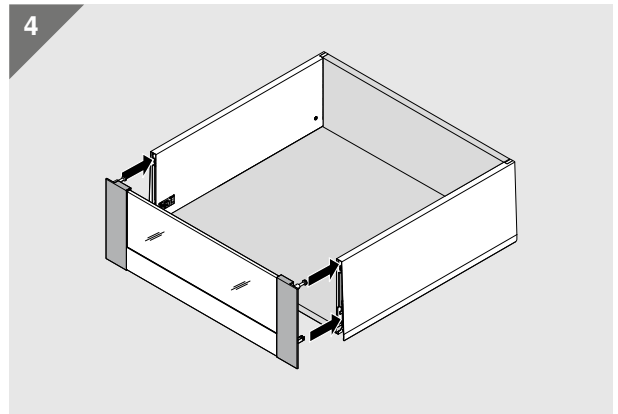

Zurück | Back | Retour | Indietro |
 Hacia atrás | Wstecz | Назад | 返回

	Y	X
N	32.5	60.5
M	55	83
K	93	121
E	156	184
F	220	248

Julius Blum GmbH
Furniture Fittings Mfg.
6973 Höchst, Austria
Tel.: +43 5578 705-0
Fax: +43 5578 705-44
E-mail: info@blum.com
www.blum.com