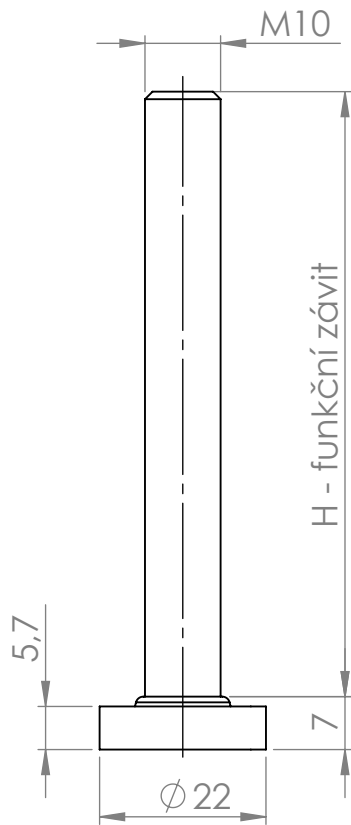

H
60
80
100

ISO 2768-mK

MATERIÁL

KRESLIL

DATUM

NÁZEV:

STRONG Stavěcí noha - šroub

Č. VÝKRESU

A4

HMOTNOST (g):

MĚŘÍTKO: