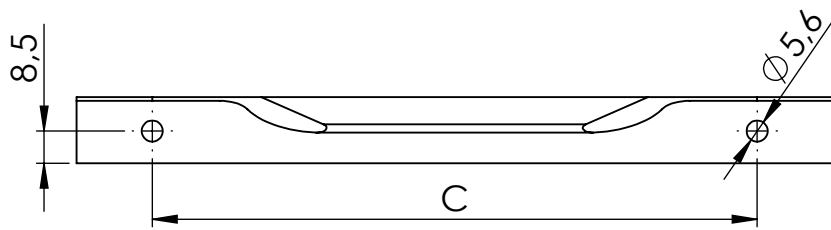

C (mm)	L (mm)
160	200
256	350
480	500

TOLERANCE

MATERIÁL

MĚŘÍTKO

REVIZE

ISO E

HMOTNOST (g)

KRESLIL

DATUM

NÁZEV:

Úchytka Lori

Č. VÝKRESU

A4

LIST 1/1