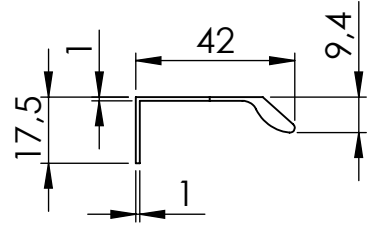

C (mm)	L (mm)
160	200
256	350
480	500

TOLERANCE

MATERIÁL

MĚŘÍTKO

REVIZE

ISO E

HMOTNOST (g)

KRESLIL

DATUM

NÁZEV:

Úchytka Lori

Č. VÝKRESU

A4

LIST 1/1