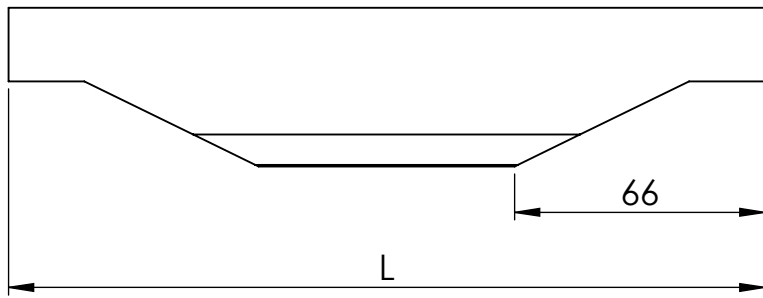

C (mm)	L (mm)
160	200
256	350
480	500

TOLERANCE

MATERIÁL

MĚŘÍTKO

REVIZE

ISO E

HMOTNOST (g)

KRESLIL

DATUM

NÁZEV:

Úchytka Lori

Č. VÝKRESU

A4

LIST 1/1