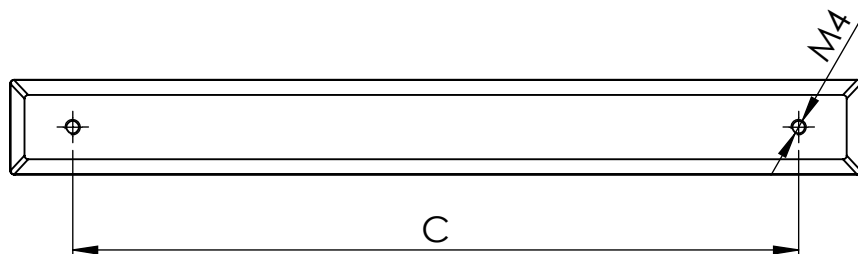

C (mm)	L (mm)	M4
32	61,5	x2
192	225	x2
996	1031	x3

TOLERANCE

MATERIÁL

MĚŘÍTKO

REVIZE

ISO E

HMOTNOST (g)

KRESLIL

DATUM

NÁZEV:

Úchytka Xin

Č. VÝKRESU

A4

LIST 1/1