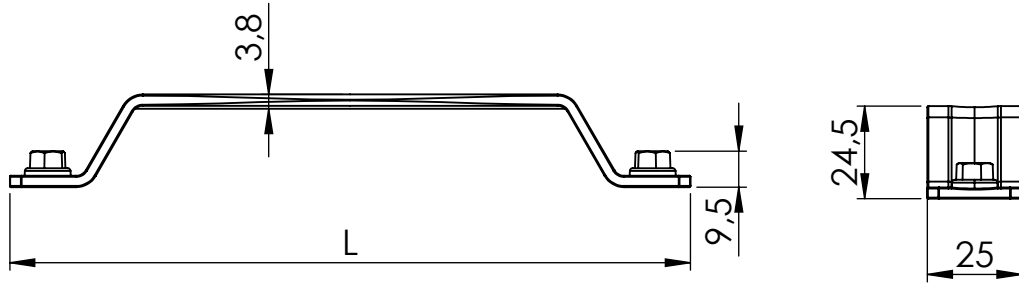

| C (mm) | L (mm) |
|--------|--------|
| 160 | 180 |
| 192 | 212 |

Demos

TOLERANCE

MATERIÁL

MĚŘÍTKO

REVIZE

ISO E

HMOTNOST (g)

KRESLIL

DATUM

NÁZEV:

Úchytka Kentucky

Č. VÝKRESU

A4

LIST 1/1