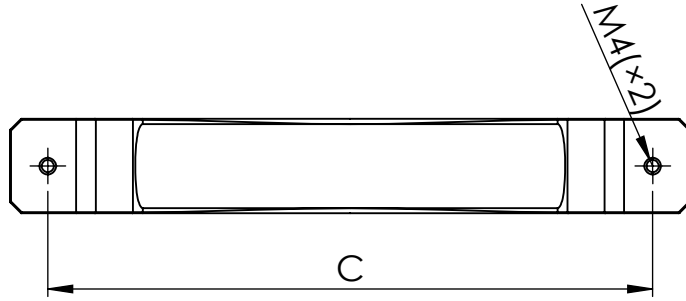

| C (mm) | L (mm) |
|--------|--------|
| 160 | 180 |
| 192 | 212 |

Demos

TOLERANCE

MATERIÁL

MĚŘÍTKO

REVIZE

ISO E

HMOTNOST (g)

KRESLIL

DATUM

NÁZEV:

Úchytka Kentucky

Č. VÝKRESU

A4

LIST 1/1