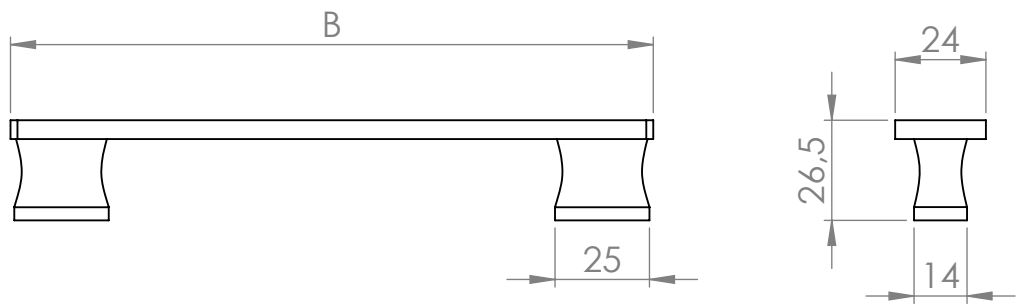

| | |
|----------|--------|
| A (mm) | B (mm) |
| 128 -160 | 170 |

MATERIÁL

KRESLIL DATUM

NÁZEV:

Č. VÝKRESU
Úchytka Locarno

A4

HMOTNOST (g):

MĚŘÍTKO: 1:2