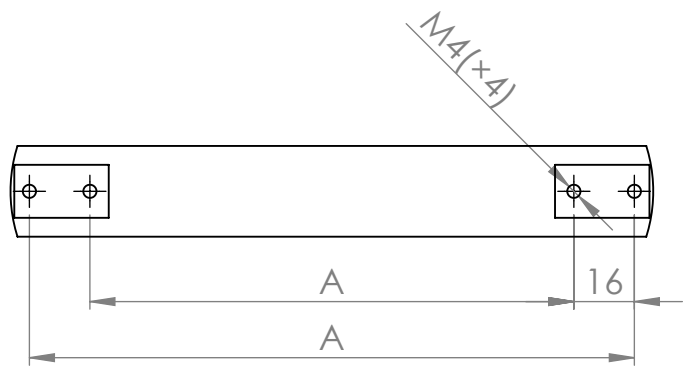

| | |
|----------|--------|
| A (mm) | B (mm) |
| 128 -160 | 170 |

MATERIÁL

KRESLIL DATUM

NÁZEV:

Č. VÝKRESU
Úchytka Locarno

A4

HMOTNOST (g):

MĚŘÍTKO: 1:2