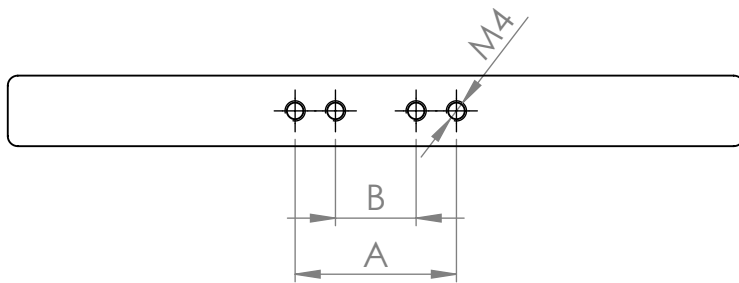

L	A	B	C	R
146	32	16	58	73
196	64	32	72,5	117
296	160	128	97,5	150
346	224	160	97,5	150
396	256	192	97,5	150
446	288	224	97,5	150
496	352	288	97,5	150
596	448	384	97,5	150
696	544	480	97,5	150
796	640	576	97,5	150
896	736	672	97,5	150
996	832	768	97,5	150
1196	1024	960	97,5	150

MATERIÁL

KRESLIL

DATUM

NÁZEV:

Č. VÝKRESU

Úchytka Tende

A4

HMOTNOST (g):