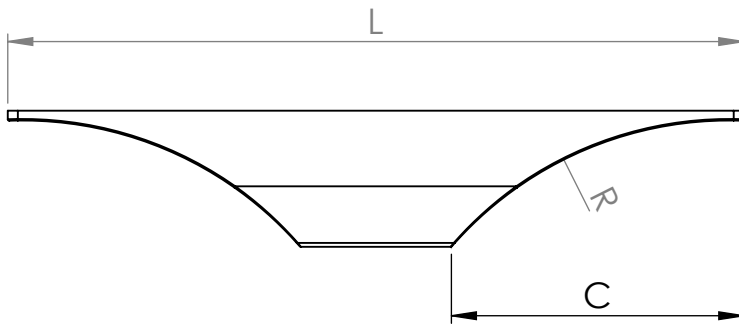

L	A	B	C	R
146	32	16	58	73
196	64	32	72,5	117
296	160	128	97,5	150
346	224	160	97,5	150
396	256	192	97,5	150
446	288	224	97,5	150
496	352	288	97,5	150
596	448	384	97,5	150
696	544	480	97,5	150
796	640	576	97,5	150
896	736	672	97,5	150
996	832	768	97,5	150
1196	1024	960	97,5	150

MATERIÁL

KRESLIL

DATUM

NÁZEV:

Č. VÝKRESU

Úchytka Tende

A4

HMOTNOST (g):

MĚŘÍTKO: 2:3