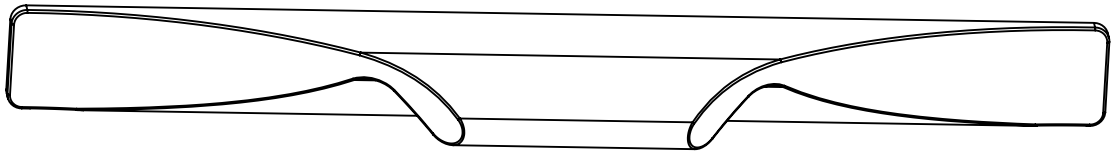

L	A	B	C	R
146	32	16	58	73
196	64	32	72,5	117
296	160	128	97,5	150
346	224	160	97,5	150
396	256	192	97,5	150
446	288	224	97,5	150
496	352	288	97,5	150
596	448	384	97,5	150
696	544	480	97,5	150
796	640	576	97,5	150
896	736	672	97,5	150
996	832	768	97,5	150
1196	1024	960	97,5	150

MATERIÁL

KRESLIL

DATUM

NÁZEV:

Č. VÝKRESU

Úchytka Tende

A4

HMOTNOST (g):