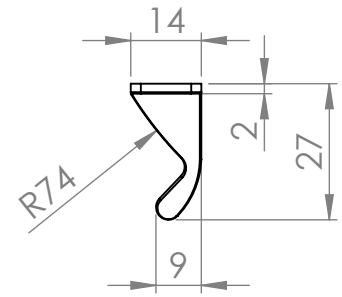

L	A	B	C	R
146	32	16	58	73
196	64	32	72,5	117
296	160	128	97,5	150
346	224	160	97,5	150
396	256	192	97,5	150
446	288	224	97,5	150
496	352	288	97,5	150
596	448	384	97,5	150
696	544	480	97,5	150
796	640	576	97,5	150
896	736	672	97,5	150
996	832	768	97,5	150
1196	1024	960	97,5	150

MATERIÁL

KRESLIL

DATUM

NÁZEV:

Č. VÝKRESU

Úchytka Tende

A4

HMOTNOST (g):

MĚŘÍTKO: 2:3