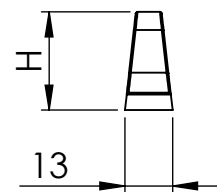

C (mm)	L (mm)	H (mm)
128	192	26
192	256	27,5
224	288	27,5

TOLERANCE

MATERIÁL

MĚŘÍTKO

REVIZE

ISO E

HMOTNOST (g)

KRESLIL

DATUM

NÁZEV:

Úchytka Mount

Č. VÝKRESU

A4

LIST 1/1