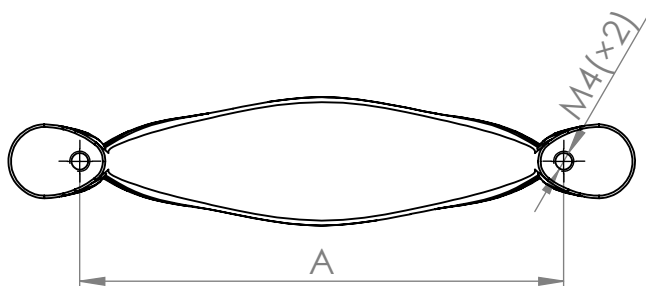

A (mm)	B (mm)
96	124
128	157

**Demos**

MATERIÁL

KRESLIL

DATUM

NÁZEV:

Č. VÝKRESU

Úchytka Margarita

A4

HMOTNOST (g):

MĚŘÍTKO: