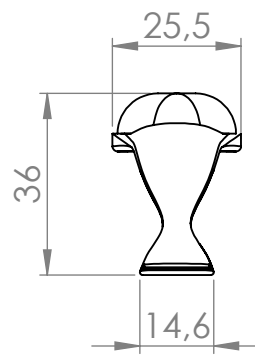

A (mm)	B (mm)
96	124
128	157

**Demos**

MATERIÁL

KRESLIL

DATUM

NÁZEV:

Č. VÝKRESU

Úchytka Margarita

A4

HMOTNOST (g):

MĚŘÍTKO: