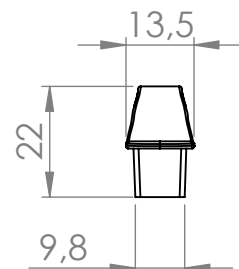

| A (mm) | B (mm) |
|--------|--------|
| 96     | 141    |

MATERIÁL

KRESLIL

DATUM

NÁZEV:

Č. VÝKRESU  
Úchytka Luda

A4

HMOTNOST (g):