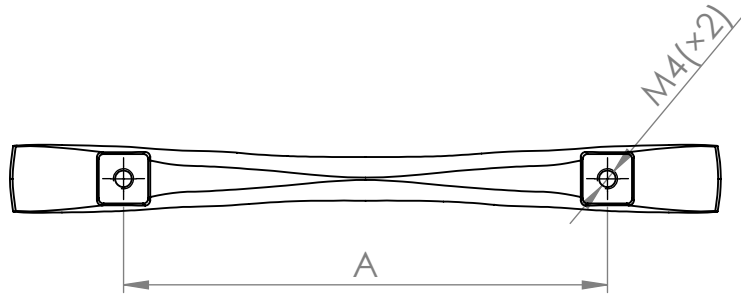

| A (mm) | B (mm) |
|--------|--------|
| 96     | 141    |

MATERIÁL

KRESLIL

DATUM

NÁZEV:

Č. VÝKRESU  
Úchytka Luda

A4

HMOTNOST (g):

MĚŘÍTKO: