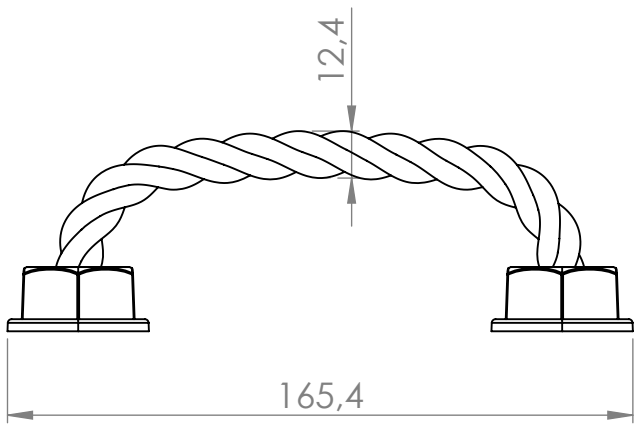

4 3 2 1

F

F

E

E

D

D

C

C

B

B

MATERIÁL

KRESLIL

DATUM

NÁZEV:

Č. VÝKRESU

Úchytka Spaccata

A4

HMOTNOST (g):

MĚŘÍTKO: 1:2

4 3 2 1

A

A