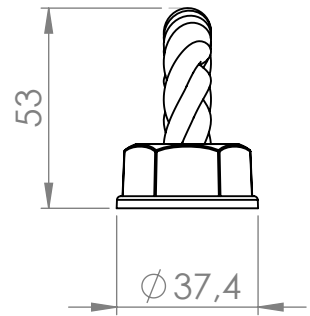

4 3 2 1

F

F

E

E

D

D

C

C

B

B

MATERIÁL

KRESLIL

DATUM

NÁZEV:

Č. VÝKRESU

Úchytka Spaccata

A4

HMOTNOST (g):

MĚŘÍTKO: 1:2

4 3 2 1

A

A