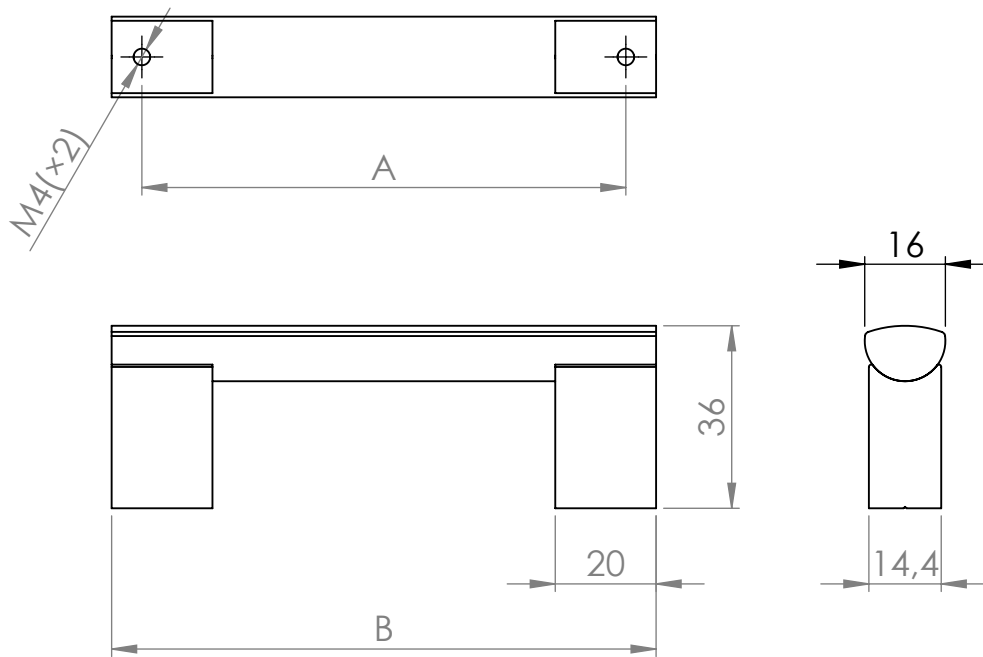

A (mm)	B (mm)
96	108
128	140
160	172
192	204
224	236
256	268
288	300
320	332
384	396
432	444
448	460
480	492
544	556
560	572
672	684
736	748
768	780
832	844
864	876
960	972

MATERIÁL

KRESLIL

DATUM

NÁZEV:

Č. VÝKRESU

Úchytka Porta

A4

HMOTNOST (g):

MĚŘÍTKO: