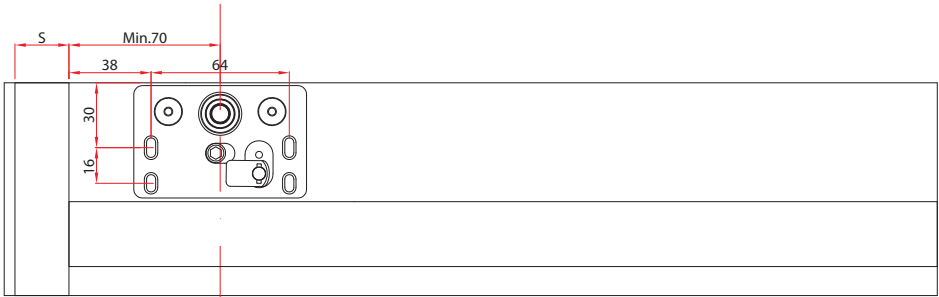

S=SORMONTO ANTA SU FIANCO

ANTA INTERNA

ANTA ESTERNA

ANTA INTERNA

ANTA ESTERNA

ANTA INTERNA FERMO DX

ANTA INTERNA FERMO SX

REGOLAZIONE ANTA

POSIZIONE DI AGGANCIAMENTO ANTA
DOOR HOOKUP POSITION

ANTISGANCIAMENTO INSERITO
ANTI-UNHOOK INSERTED