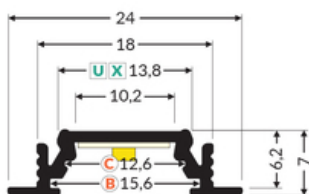

PROFIL LED GROOVE10 BC/UX 3000 ANOD.

Wpustowe

Meblowe

max 10 mm

	<ul style="list-style-type: none"> • głównie do zastosowania meblowego • możliwe zastosowanie sufitowe • 7 rodzajów kloszy 	<ul style="list-style-type: none">  Wzory przemysłowe EU  CE  Wyprodukowane w Polsce 	 <p>Kup produkt</p>
---	---	--	--

Informacje podstawowe

Indeks: 76690020 EAN: 5901597239239 Materiał: aluminium Kolor: anodowany Długość [mm]: 3000 Szerokość [mm]: 24 Wysokość [mm]: 7 Waga [kg]: 0.348 Waga opakowania [kg]: 0.018 Producent: TOPMET Kraj pochodzenia, wytworzenia: PL	Jednostka miary: szt. Wymiary opakowania jednostkowego [mm]: 3000 x 24 x 7 Opakowanie zbiorcze [szt]: 40 Typ opakowania zbiorczego: pakiet Waga produktu z opakowaniem zbiorczym [kg]: 13.92
--	--