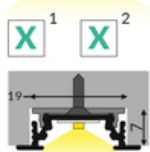

PROFIL LED GROOVE10 BC/UX 3000 ANOD.

Wpustowe

Meblowe

max 10 mm

	<ul style="list-style-type: none"> • głównie do zastosowania meblowego • możliwe zastosowanie sufitowe • 7 rodzajów kloszy 	<ul style="list-style-type: none">  Wzory przemysłowe EU  CE  Wyprodukowane w Polsce 	 <p>Kup produkt</p>
---	---	--	--