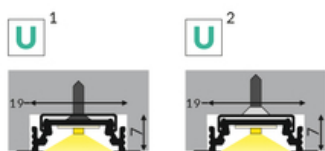

PROFIL LED GROOVE10 BC/UX 3000 ANOD.

Wpustowe

Meblowe

max 10 mm

	<ul style="list-style-type: none"> • głównie do zastosowania meblowego • możliwe zastosowanie sufitowe • 7 rodzajów kloszy 	<ul style="list-style-type: none">  Wzory przemysłowe EU  CE  Wyprodukowane w Polsce 	 <p>Kup produkt</p>
---	---	--	--