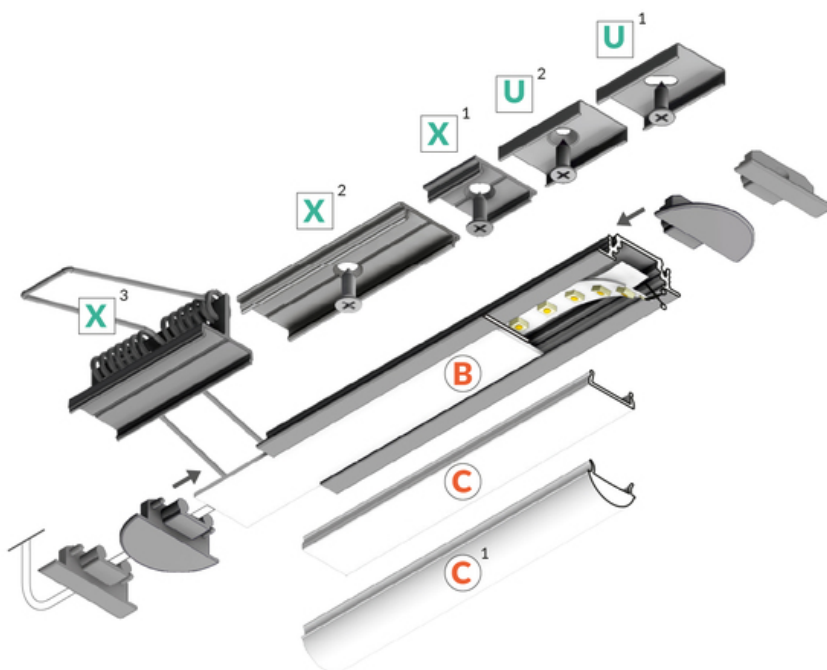

PROFIL LED GROOVE10 BC/UX 3000 ANOD.

Wpustowe

Meblowe

max 10 mm

	<ul style="list-style-type: none"> • głównie do zastosowania meblowego • możliwe zastosowanie sufitowe • 7 rodzajów kloszy 	<ul style="list-style-type: none">  Wzory przemysłowe EU  CE  Wyprodukowane w Polsce 	 <p>Kup produkt</p>
---	---	--	--

Informacje podstawowe

Indeks: 76690020 EAN: 5901597239239 Materiał: aluminium Kolor: anodowany Długość [mm]: 3000 Szerokość [mm]: 24 Wysokość [mm]: 7 Waga [kg]: 0.348 Waga opakowania [kg]: 0.018 Producent: TOPMET Kraj pochodzenia, wytworzenia: PL	Jednostka miary: szt. Wymiary opakowania jednostkowego [mm]: 3000 x 24 x 7 Opakowanie zbiorcze [szt]: 40 Typ opakowania zbiorczego: pakiet Waga produktu z opakowaniem zbiorczym [kg]: 13.92
--	--

DOSTĘPNE WARIANTY

1000 mm, 2000 mm, 3000 mm, 4050 mm

Dopasowane elementy

KLOSZE DO PROFILI LED

 <p>klosz C klik 3000 transparentny index: 76650000</p>	 <p>klosz C klik 3000 mleczny index: 76650038</p>	 <p>klosz C klik 20m rolka mleczny /op index: 76360038S</p>
 <p>klosz B wsuwany 3000 szron index: 76000339</p>		

ZAŚLEPKI DO PROFILI LED

zaślepka GROOVE10
gen2 z otworem szary
[20szt]
index: 76980022

zaślepka GROOVE10
gen2 z otworem srebrny
[20szt]
index: 76980040

(EOL) zaślepka
GROOVE10 z otworem
szary [20szt]
index: 76480022