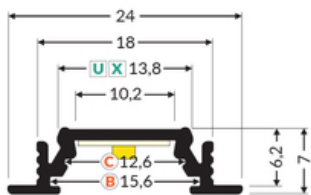

PROFIL LED GROOVE10 BC/UX 3000 CZARNY ANOD. /OP

Wpustowe

Meblowe

max 10 mm

	<ul style="list-style-type: none"> • głównie do zastosowania meblowego • możliwe zastosowanie sufitowe • 7 rodzajów kloszy 	<p> CE</p> <p> Wzory przemysłowe EU</p> <p> Wyprodukowane w Polsce</p>	 <p>Kup produkt</p>
---	---	---	--

TOPMET LIGHT KŁOSOWICZ WIŚNIEWSKI sp. z o.o.

Ostrowska 354 | 61-312 Poznań | POLAND

tel.: +48 61 872 75 00

info@topmet.pl

data wygenerowania karty pdf: 29.08.2024

Informacje podstawowe

Indeks: 76690021 EAN: 5901597250494 Materiał: aluminium Kolor: czarny anodowany Długość [mm]: 3000 Szerokość [mm]: 24 Wysokość [mm]: 7 Waga [kg]: 0.369 Waga opakowania [kg]: 0.029 Producent: TOPMET Kraj pochodzenia, wytworzenia: PL	Jednostka miary: szt. Typ opakowania jednostkowego: folia POF Wymiary opakowania jednostkowego [mm]: 3000 x 24 x 7 Opakowanie zbiorcze [szt]: 10 Typ opakowania zbiorczego: pakiet Waga produktu z opakowaniem zbiorczym [kg]: 3.69
---	--