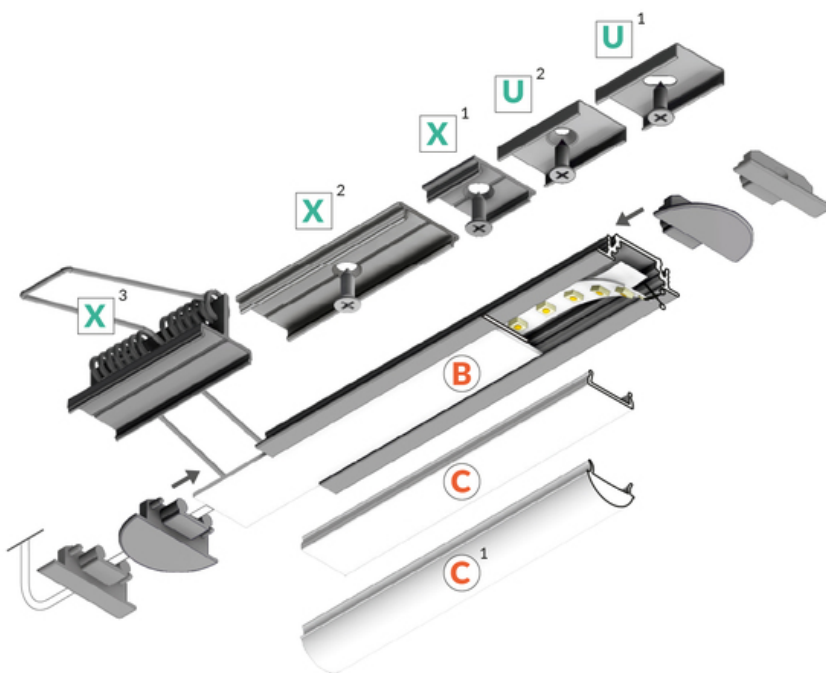

PROFIL LED GROOVE10 BC/UX 3000 CZARNY ANOD. /OP

Wpustowe

Meblowe

max 10 mm

	<ul style="list-style-type: none"> • głównie do zastosowania meblowego • możliwe zastosowanie sufitowe • 7 rodzajów kloszy 	<p> CE</p> <p> Wzory przemysłowe EU</p> <p> Wyprodukowane w Polsce</p>	 <p>Kup produkt</p>
---	---	---	--

TOPMET LIGHT KŁOSOWICZ WIŚNIEWSKI sp. z o.o.

Ostrowska 354 | 61-312 Poznań | POLAND

tel.: +48 61 872 75 00

info@topmet.pl

data wygenerowania karty pdf: 29.08.2024

Informacje podstawowe

Indeks: 76690021 EAN: 5901597250494 Materiał: aluminium Kolor: czarny anodowany Długość [mm]: 3000 Szerokość [mm]: 24 Wysokość [mm]: 7 Waga [kg]: 0.369 Waga opakowania [kg]: 0.029 Producent: TOPMET Kraj pochodzenia, wytworzenia: PL	Jednostka miary: szt. Typ opakowania jednostkowego: folia POF Wymiary opakowania jednostkowego [mm]: 3000 x 24 x 7 Opakowanie zbiorcze [szt]: 10 Typ opakowania zbiorczego: pakiet Waga produktu z opakowaniem zbiorczym [kg]: 3.69
---	--

1000 mm, 2000 mm, 3000 mm, 4050 mm

Dopasowane elementy

KLOSZE DO PROFILI LED

 <p>klosz C klik 3000 transparentny index: 76650000</p>	 <p>klosz C klik 3000 mleczny index: 76650038</p>	 <p>klosz C klik 3000 czarny index: 76650041</p>
 <p>klosz C klik 20m rolka mleczny /op index: 763600385</p>	 <p>klosz B wsuwany 3000 szron index: 76000339</p>	

(EOL) zaślepka
GROOVE10 z otworem
czarny [20szt]
index: 76480002

zaślepka GROOVE10
gen2 SQ z otworem
czarny [20szt]
index: 76990002

ŁĄCZNIKI DO PROFILI LED

łącznik GROOVE10 90st
czarny anod. /op
index: 76530021