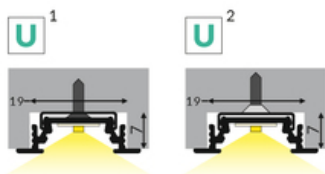

PROFIL LED GROOVE10 BC/UX 3000 CZARNY ANOD. /OP

Wpustowe

Meblowe

max 10 mm

	<ul style="list-style-type: none"> • głównie do zastosowania meblowego • możliwe zastosowanie sufitowe • 7 rodzajów kloszy 	<p> CE</p> <p> Wzory przemysłowe EU</p> <p> Wyprodukowane w Polsce</p>	 <p>Kup produkt</p>
---	---	---	--