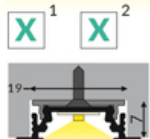

PROFIL LED GROOVE10 BC/UX 3000 CZARNY ANOD. /OP

Wpustowe

Meblowe

max 10 mm

	<ul style="list-style-type: none"> • głównie do zastosowania meblowego • możliwe zastosowanie sufitowe • 7 rodzajów kloszy 	<p> CE</p> <p> Wzory przemysłowe EU</p> <p> Wyprodukowane w Polsce</p>	 <p>Kup produkt</p>
---	---	---	--