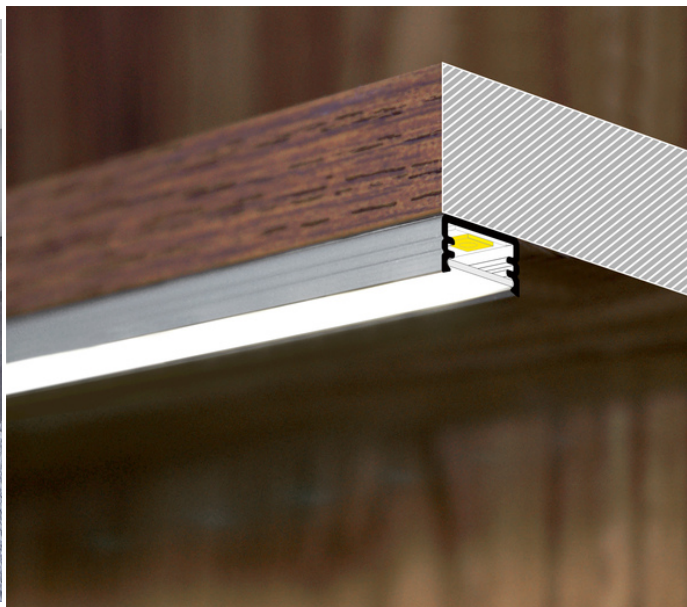

PROFIL LED SLIM8 AC2/Z 3000 ALU.SUR.

Nawierzchniowe

Meblowe

max 8 mm

	<ul style="list-style-type: none">• uniwersalne zastosowanie• gniazdo Slick• 2 poziomy przymocowania uchwyty (z dystansem od ściany lub bez)• malowane uchwyty	<ul style="list-style-type: none"> CE Wzory przemysłowe EU Wyprodukowane w Polsce	 Kup produkt
--	---	---	-----------------

Informacje podstawowe

Indeks: 89190000
EAN: 5901597251354
Materiał: aluminium
Kolor: aluminium surowe
Długość [mm]: 3000
Szerokość [mm]: 12.2
Wysokość [mm]: 7
Waga [kg]: 0.207
Waga opakowania [kg]: 0.024
Producent: TOPMET
Kraj pochodzenia, wytworzenia: PL

KLOSZE DO PROFILI LED

ZAŚLEPKI DO PROFILI LED

UCHWYTY DO PROFILI LED