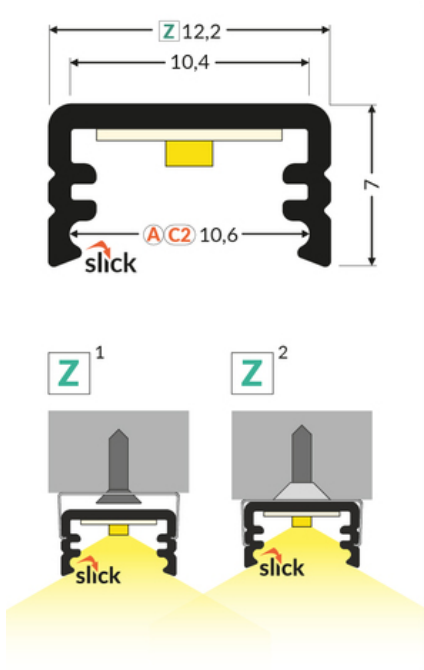

PROFIL LED SLIM8 AC2/Z 3000 ALU.SUR.

Nawierzchniowe

Meblowe

max 8 mm

	<ul style="list-style-type: none">• uniwersalne zastosowanie• gniazdo Slick• 2 poziomy przymocowania uchwyty (z dystansem od ściany lub bez)• malowane uchwyty	<ul style="list-style-type: none"> CE Wzory przemysłowe EU Wyprodukowane w Polsce	 Kup produkt
--	---	---	-----------------

Informacje podstawowe

Indeks: 89190000
EAN: 5901597251354
Materiał: aluminium
Kolor: aluminium surowe
Długość [mm]: 3000
Szerokość [mm]: 12.2
Wysokość [mm]: 7
Waga [kg]: 0.207
Waga opakowania [kg]: 0.024
Producent: TOPMET
Kraj pochodzenia, wytworzenia: PL

Jednostka miary: szt.
Wymiary opakowania jednostkowego [mm]: 3000 x 12,2 x 7
Opakowanie zbiorcze [szt]: 40
Typ opakowania zbiorczego: pakiet
Waga produktu z opakowaniem zbiorczym [kg]: 8.28

DOSTĘPNE KOLORY

KLOSZE DO PROFILI LED

ZAŚLEPKI DO PROFILI LED

UCHWYTY DO PROFILI LED