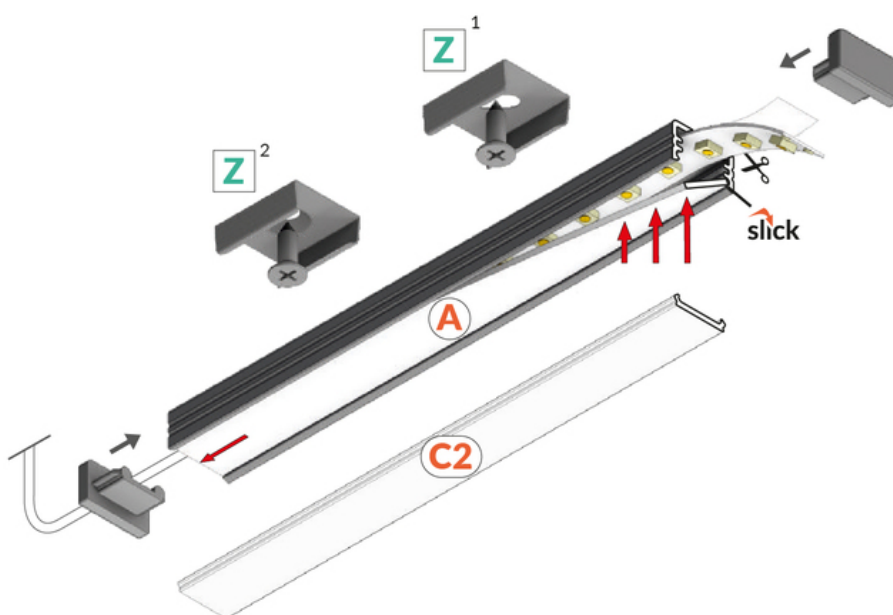

PROFIL LED SLIM8 AC2/Z 3000 ALU.SUR.

Nawierzchniowe

Meblowe

max 8 mm

	<ul style="list-style-type: none">• uniwersalne zastosowanie• gniazdo Slick• 2 poziomy przymocowania uchwyty (z dystansem od ściany lub bez)• malowane uchwyty	<ul style="list-style-type: none"> CE Wzory przemysłowe EU Wyprodukowane w Polsce	 Kup produkt
--	---	---	-----------------

Informacje podstawowe

Indeks: 89190000
EAN: 5901597251354
Materiał: aluminium
Kolor: aluminium surowe
Długość [mm]: 3000
Szerokość [mm]: 12.2
Wysokość [mm]: 7
Waga [kg]: 0.207
Waga opakowania [kg]: 0.024
Producent: TOPMET
Kraj pochodzenia, wytworzenia: PL

Jednostka miary: szt.
Wymiary opakowania jednostkowego [mm]: 3000 x 12,2 x 7
Opakowanie zbiorcze [szt]: 40
Typ opakowania zbiorczego: pakiet
Waga produktu z opakowaniem zbiorczym [kg]: 8.28

DOSTĘPNE KOLORY

KLOSZE DO PROFILI LED

ZAŚLEPKI DO PROFILI LED

UCHWYTY DO PROFILI LED