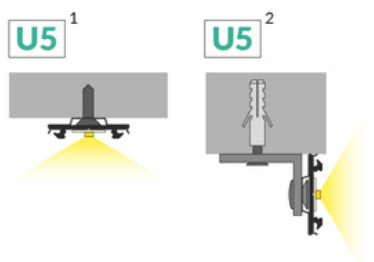

# PROFIL LED ARC12 CD/U5 2000 ALU.SUR.

Meblowe

	<ul style="list-style-type: none"><li>• aluminiowy profil do zastosowań giętych w dwóch kierunkach jednej płaszczyzny</li><li>• profil zachowujący kształt wygięcia</li><li>• minimalny promień gięcia: 50 cm</li><li>• profil dekoracyjnooświetleniowy</li><li>• możliwość założenia dwóch kloszy - lepsze rozproszenie światła</li><li>• możliwość montażu zewnętrznego (przy zastosowaniu klosza D oraz taśmy wodoodpornej)</li></ul>	 <p>Wzory przemysłowe EU</p>  <p>CE</p>  <p>Wyprodukowane w Polsce</p>	 <p>Kup produkt</p>
---	--	---	--

## DOSTĘPNE WARIANTY

1000 mm, 2000 mm, 3000 mm, 4050 mm