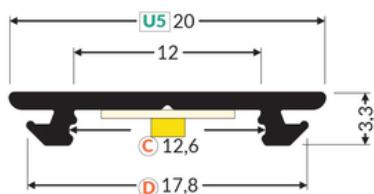

# PROFIL LED ARC12 CD/U5 2000 ALU.SUR.

Meblowe

	<ul style="list-style-type: none"><li>• aluminiowy profil do zastosowań giętych w dwóch kierunkach jednej płaszczyzny</li><li>• profil zachowujący kształt wygięcia</li><li>• minimalny promień gięcia: 50 cm</li><li>• profil dekoracyjnooświetleniowy</li><li>• możliwość założenia dwóch kloszy - lepsze rozproszenie światła</li><li>• możliwość montażu zewnętrznego (przy zastosowaniu klosza D oraz taśmy wodoodpornej)</li></ul>	 <p>Wzory przemysłowe EU</p>  <p>CE</p>  <p>Wyprodukowane w Polsce</p>	 <p>Kup produkt</p>
---	--	---	--

## Informacje podstawowe

Indeks: B2010000 EAN: 5901597217312 Materiał: aluminium Kolor: aluminium surowe Długość [mm]: 2000 Szerokość [mm]: 20 Wysokość [mm]: 3.3 Waga [kg]: 0.15 Producent: TOPMET Kraj pochodzenia, wytworzenia: PL	Jednostka miary: szt. Wymiary opakowania jednostkowego [mm]: 2000 x 20 x 3,3 Opakowanie zbiorcze [szt]: 40 Typ opakowania zbiorczego: pakiet Waga produktu z opakowaniem zbiorczym [kg]: 6
---	--

## DOSTĘPNE WARIANTY

1000 mm, 2000 mm, 3000 mm, 4050 mm