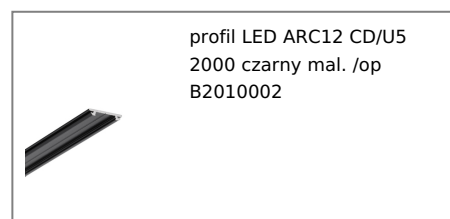

Informacje podstawowe

Indeks: B2010000 EAN: 5901597217312 Materiał: aluminium Kolor: aluminium surowe Długość [mm]: 2000 Szerokość [mm]: 20 Wysokość [mm]: 3.3 Waga [kg]: 0.15 Producent: TOPMET Kraj pochodzenia, wytworzenia: PL	Jednostka miary: szt. Wymiary opakowania jednostkowego [mm]: 2000 x 20 x 3,3 Opakowanie zbiorcze [szt]: 40 Typ opakowania zbiorczego: pakiet Waga produktu z opakowaniem zbiorczym [kg]: 6

DOSTĘPNE KOLORY