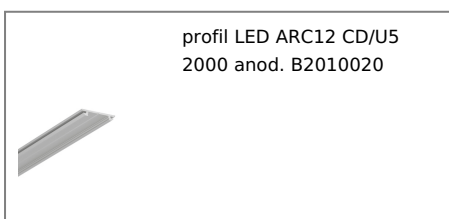

Informacje podstawowe

Indeks: B2010000 EAN: 5901597217312 Materiał: aluminium Kolor: aluminium surowe Długość [mm]: 2000 Szerokość [mm]: 20 Wysokość [mm]: 3.3 Waga [kg]: 0.15 Producent: TOPMET Kraj pochodzenia, wytworzenia: PL	Jednostka miary: szt. Wymiary opakowania jednostkowego [mm]: 2000 x 20 x 3,3 Opakowanie zbiorcze [szt]: 40 Typ opakowania zbiorczego: pakiet Waga produktu z opakowaniem zbiorczym [kg]: 6

DOSTĘPNE KOLORY