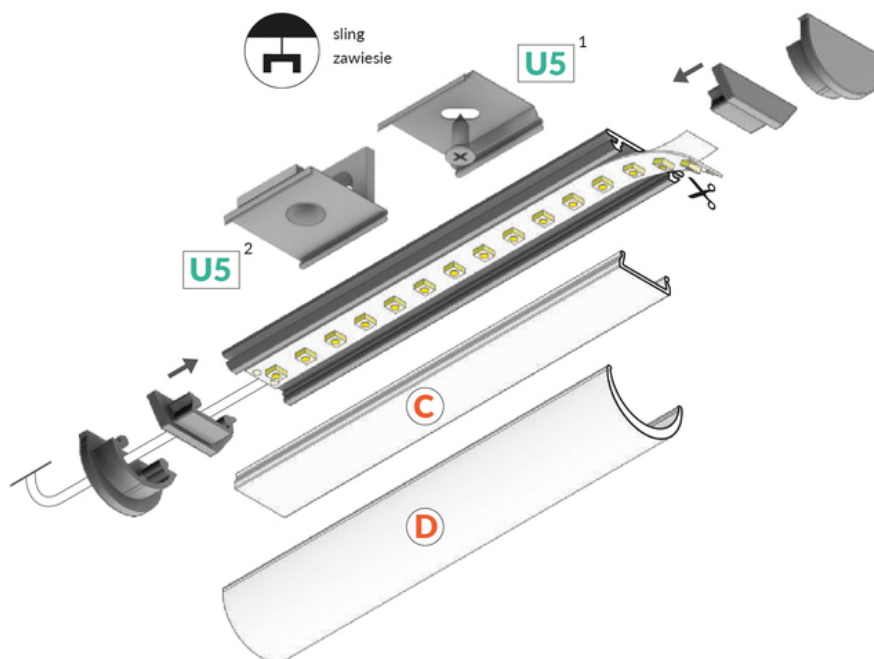

# PROFIL LED ARC12 CD/U5 2000 ALU.SUR.

Meblowe

	<ul style="list-style-type: none"><li>• aluminiowy profil do zastosowań giętych w dwóch kierunkach jednej płaszczyzny</li><li>• profil zachowujący kształt wygięcia</li><li>• minimalny promień gięcia: 50 cm</li><li>• profil dekoracyjnooświetleniowy</li><li>• możliwość założenia dwóch kloszy - lepsze rozproszenie światła</li><li>• możliwość montażu zewnętrznego (przy zastosowaniu klosza D oraz taśmy wodoodpornej)</li></ul>	 <p>Wzory przemysłowe EU</p>  <p>CE</p>  <p>Wyprodukowane w Polsce</p>	 <p>Kup produkt</p>
---	--	---	--

## Informacje podstawowe

Indeks: B2010000 EAN: 5901597217312 Materiał: aluminium Kolor: aluminium surowe Długość [mm]: 2000 Szerokość [mm]: 20 Wysokość [mm]: 3.3 Waga [kg]: 0.15 Producent: TOPMET Kraj pochodzenia, wytworzenia: PL	Jednostka miary: szt. Wymiary opakowania jednostkowego [mm]: 2000 x 20 x 3,3 Opakowanie zbiorcze [szt]: 40 Typ opakowania zbiorczego: pakiet Waga produktu z opakowaniem zbiorczym [kg]: 6
---	--

## DOSTĘPNE WARIANTY

1000 mm, 2000 mm, 3000 mm, 4050 mm

## Dopasowane elementy