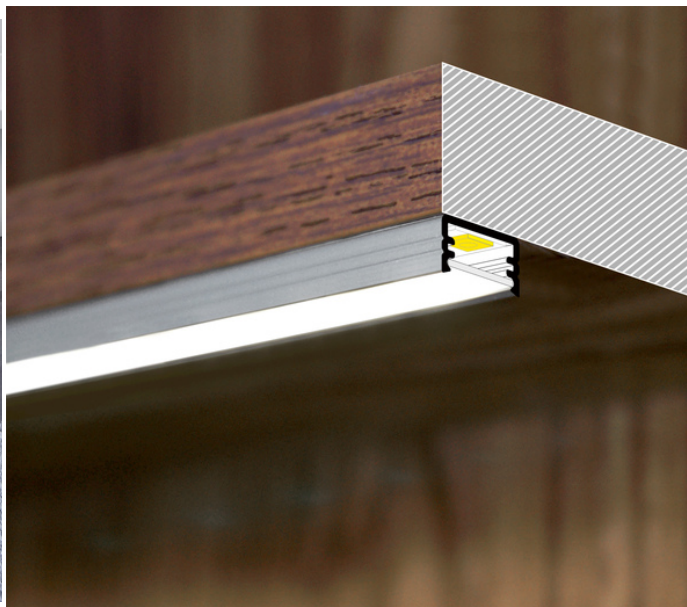

# PROFIL LED SLIM8 AC2/Z 4050 ALU.SUR.

Nawierzchniowe

Meblowe

max 8 mm

	<ul style="list-style-type: none"><li>• uniwersalne zastosowanie</li><li>• gniazdo Slick</li><li>• 2 poziomy przymocowania uchwyty (z dystansem od ściany lub bez)</li><li>• malowane uchwyty</li></ul>	<p> CE</p> <p> Wzory przemysłowe EU</p> <p> Wyprodukowane w Polsce</p>	 <p>Kup produkt</p>
-----------------------------------------------------------------------------------	---------------------------------------------------------------------------------------------------------------------------------------------------------------------------------------------------------	---------------------------------------------------------------------------------------------------------------------------------------------------------------------------------------------------------------------------------------------------------------------------------------------------------------------------	--------------------------------------------------------------------------------------------------------

## Informacje podstawowe

Indeks: 89200000  
EAN: 5901597251422  
Materiał: aluminium  
Kolor: aluminium surowe  
Długość [mm]: 4050  
Szerokość [mm]: 12.2  
Wysokość [mm]: 7  
Waga [kg]: 0.279  
Waga opakowania [kg]: 0.012  
Producent: TOPMET  
Kraj pochodzenia, wytworzenia: PL

## DOSTĘPNE WARIANTY

1000 mm, 2000 mm, 3000 mm, 4050 mm