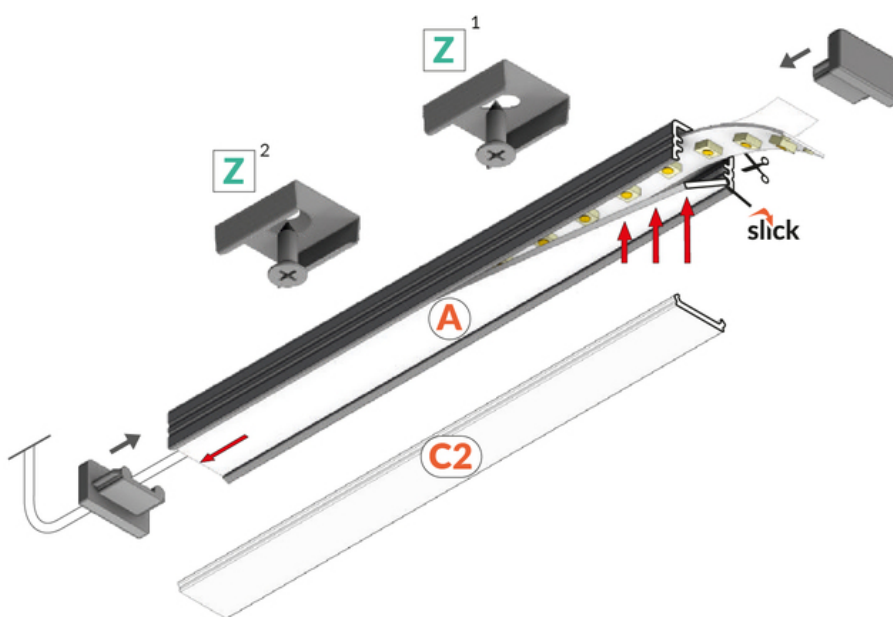

# PROFIL LED SLIM8 AC2/Z 4050 ALU.SUR.

Nawierzchniowe

Meblowe

max 8 mm

	<ul style="list-style-type: none"><li>• uniwersalne zastosowanie</li><li>• gniazdo Slick</li><li>• 2 poziomy przymocowania uchwyty (z dystansem od ściany lub bez)</li><li>• malowane uchwyty</li></ul>	<p> CE</p> <p> Wzory przemysłowe EU</p> <p> Wyprodukowane w Polsce</p>	 <p>Kup produkt</p>
-----------------------------------------------------------------------------------	---------------------------------------------------------------------------------------------------------------------------------------------------------------------------------------------------------	---------------------------------------------------------------------------------------------------------------------------------------------------------------------------------------------------------------------------------------------------------------------------------------------------------------------------	--------------------------------------------------------------------------------------------------------

## Informacje podstawowe

Indeks: 89200000  
EAN: 5901597251422  
Materiał: aluminium  
Kolor: aluminium surowe  
Długość [mm]: 4050  
Szerokość [mm]: 12.2  
Wysokość [mm]: 7  
Waga [kg]: 0.279  
Waga opakowania [kg]: 0.012  
Producent: TOPMET  
Kraj pochodzenia, wytworzenia: PL

## DOSTĘPNE WARIANTY

1000 mm, 2000 mm, 3000 mm, 4050 mm

## UCHWYTY DO PROFILI LED