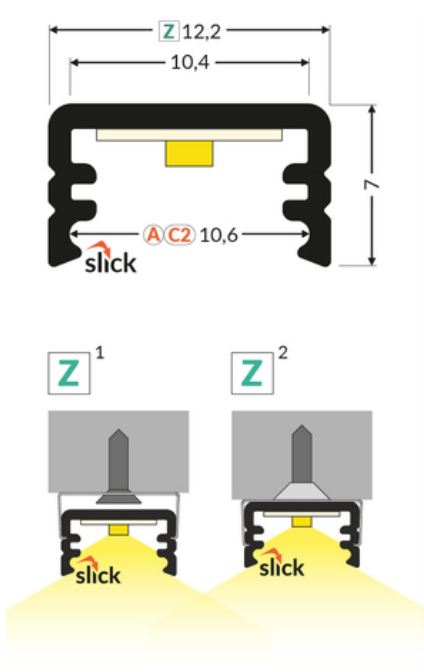

# PROFIL LED SLIM8 AC2/Z 4050 ALU.SUR.

Nawierzchniowe

Meblowe

max 8 mm

	<ul style="list-style-type: none"><li>• uniwersalne zastosowanie</li><li>• gniazdo Slick</li><li>• 2 poziomy przymocowania uchwyty (z dystansem od ściany lub bez)</li><li>• malowane uchwyty</li></ul>	<p> CE</p> <p> Wzory przemysłowe EU</p> <p> Wyprodukowane w Polsce</p>	 <p>Kup produkt</p>
-----------------------------------------------------------------------------------	---------------------------------------------------------------------------------------------------------------------------------------------------------------------------------------------------------	---------------------------------------------------------------------------------------------------------------------------------------------------------------------------------------------------------------------------------------------------------------------------------------------------------------------------	--------------------------------------------------------------------------------------------------------

## DOSTĘPNE WARIANTY

1000 mm, 2000 mm, 3000 mm, 4050 mm

## KLOSZE DO PROFILI LED

## UCHWYTY DO PROFILI LED