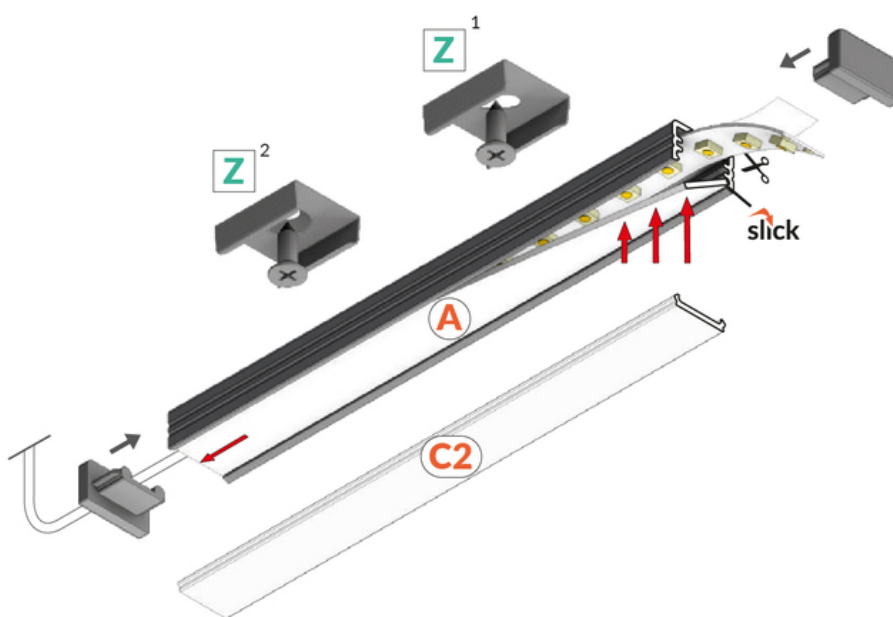

PROFIL LED SLIM8 AC2/Z 1000 CZARNY ANOD. /OP

Nawierzchniowe

Meblowe

max 8 mm

	<ul style="list-style-type: none">• gniazdo Slick• 2 poziomy przymocowania uchwyty (z dystansem od ściany lub bez)• malowane uchwyty• uniwersalne zastosowanie	<p> CE</p> <p> Wzory przemysłowe EU</p> <p> Wyprodukowane w Polsce</p>	 <p>Kup produkt</p>
---	---	---	--

Informacje podstawowe

Indeks: 89020021
EAN: 5901597201281
Materiał: aluminium
Kolor: czarny anodowany
Długość [mm]: 1000
Szerokość [mm]: 12.2
Wysokość [mm]: 7
Waga [kg]: 0.075
Waga opakowania [kg]: 0.006
Producent: TOPMET
Kraj pochodzenia, wytworzenia: PL

Jednostka miary: szt.
Typ opakowania jednostkowego: folia POF
Wymiary opakowania jednostkowego [mm]: 1000 x 12,2 x 7
Opakowanie zbiorcze [szt]: 100
Typ opakowania zbiorczego: karton
Waga produktu z opakowaniem zbiorczym [kg]: 7.91

data wygenerowania karty pdf: 30.08.2024

KLOSZE DO PROFILI LED

ZAŚLEPKI DO PROFILI LED

ŁĄCZNIKI DO PROFILI LED

UCHWYTY DO PROFILI LED

uchwyt Z cone czarny
[20szt]
index: 89980002

uchwyt Z czarny [20szt]
index: 89270002