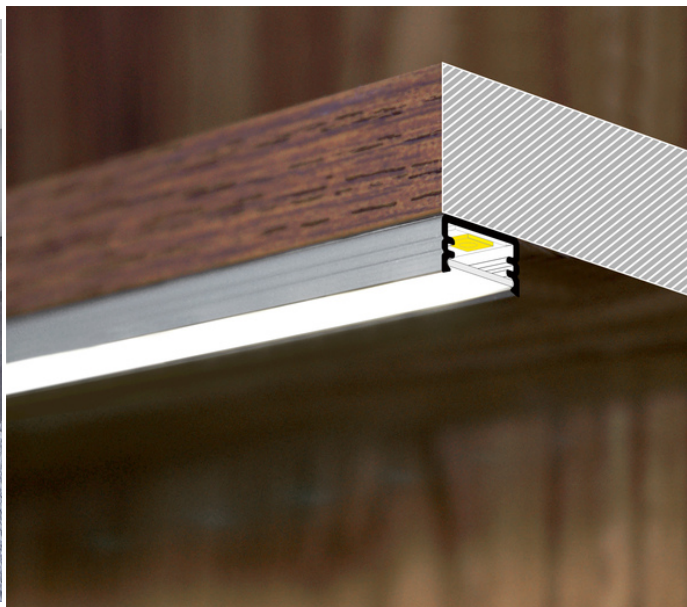

PROFIL LED SLIM8 AC2/Z 1000 CZARNY ANOD. /OP

Nawierzchniowe

Meblowe

max 8 mm

	<ul style="list-style-type: none">• gniazdo Slick• 2 poziomy przymocowania uchwyty (z dystansem od ściany lub bez)• malowane uchwyty• uniwersalne zastosowanie	<p> CE</p> <p> Wzory przemysłowe EU</p> <p> Wyprodukowane w Polsce</p>	 <p>Kup produkt</p>
---	---	---	--

Informacje podstawowe

Indeks: 89020021
EAN: 5901597201281
Materiał: aluminium
Kolor: czarny anodowany
Długość [mm]: 1000
Szerokość [mm]: 12.2
Wysokość [mm]: 7
Waga [kg]: 0.075
Waga opakowania [kg]: 0.006
Producent: TOPMET
Kraj pochodzenia, wytworzenia: PL