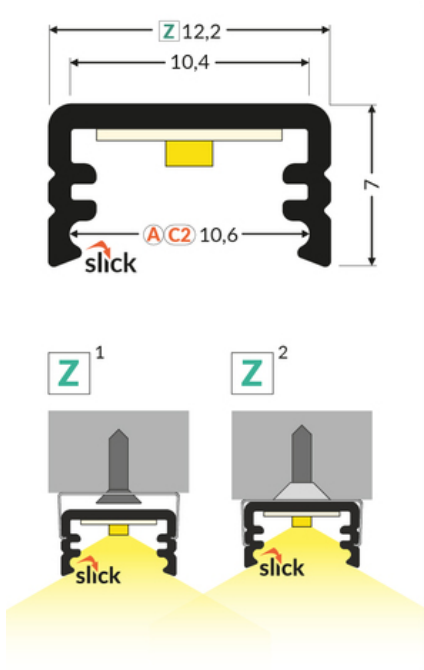

PROFIL LED SLIM8 AC2/Z 1000 CZARNY ANOD. /OP

Nawierzchniowe

Meblowe

max 8 mm

	<ul style="list-style-type: none">• gniazdo Slick• 2 poziomy przymocowania uchwyty (z dystansem od ściany lub bez)• malowane uchwyty• uniwersalne zastosowanie	<p> CE</p> <p> Wzory przemysłowe EU</p> <p> Wyprodukowane w Polsce</p>	 <p>Kup produkt</p>
---	---	---	--

Informacje podstawowe

Indeks: 89020021
EAN: 5901597201281
Materiał: aluminium
Kolor: czarny anodowany
Długość [mm]: 1000
Szerokość [mm]: 12.2
Wysokość [mm]: 7
Waga [kg]: 0.075
Waga opakowania [kg]: 0.006
Producent: TOPMET
Kraj pochodzenia, wytworzenia: PL

data wygenerowania karty pdf: 30.08.2024

KLOSZE DO PROFILI LED

ZAŚLEPKI DO PROFILI LED

ŁĄCZNIKI DO PROFILI LED

UCHWYTY DO PROFILI LED

uchwyt Z cone czarny
[20szt]
index: 89980002

uchwyt Z czarny [20szt]
index: 89270002