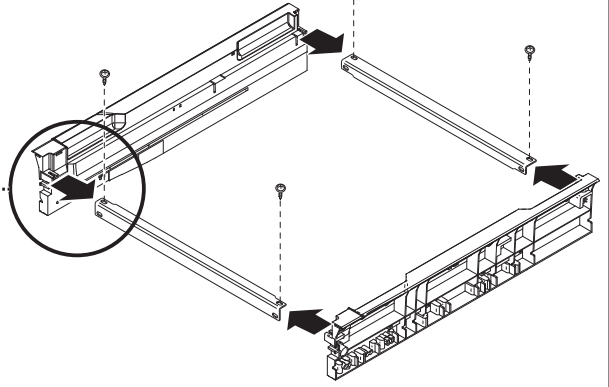

450mm

NL500mm

art. 560_4550B

art. 560_4550A

1

- Blum Tandembox®
- Grass DWD XP®
- Hettich ArciTech®

474mm

- Grass Nova Pro®

481mm

2

3

4

5

6

450mm

NL450mm

art. 560_4545B

art. 560_4545A

1

- Blum Tandembox®
- Grass DWD XP®
- Hettich ArciTech®

424mm

- Grass Nova Pro®

431mm

2