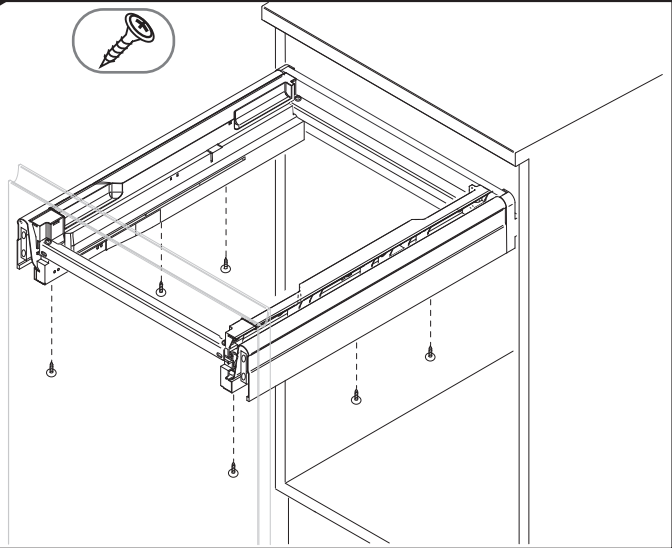

450mm

NL500mm

art. 560_4550B

art. 560_4550A

1

- •Blum Tandembox®
- •Grass DWD XP®
- •Hettich ArciTech®

474mm

- •Grass Nova Pro®

481mm

2

3

4

5

6