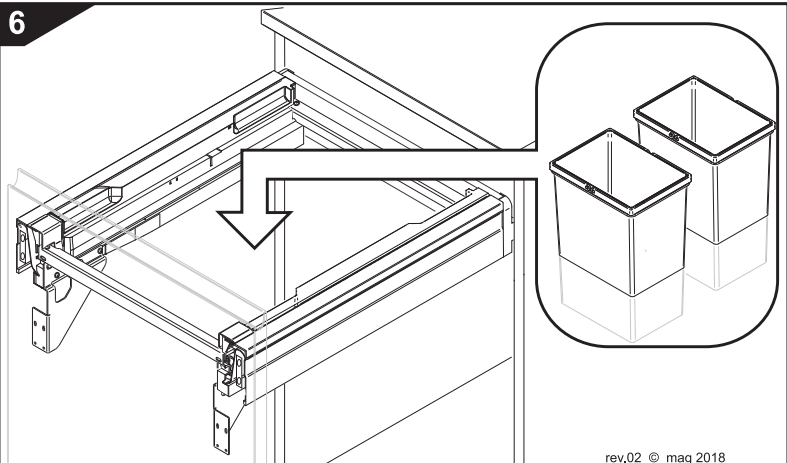

481mm

2

3

4

5

6

450mm

NL450mm

art. 560_4545B

art. 560_4545A

1

- Blum Tandembox®
- Grass DWD XP®
- Hettich ArciTech®

424mm

- Grass Nova Pro®

431mm

2