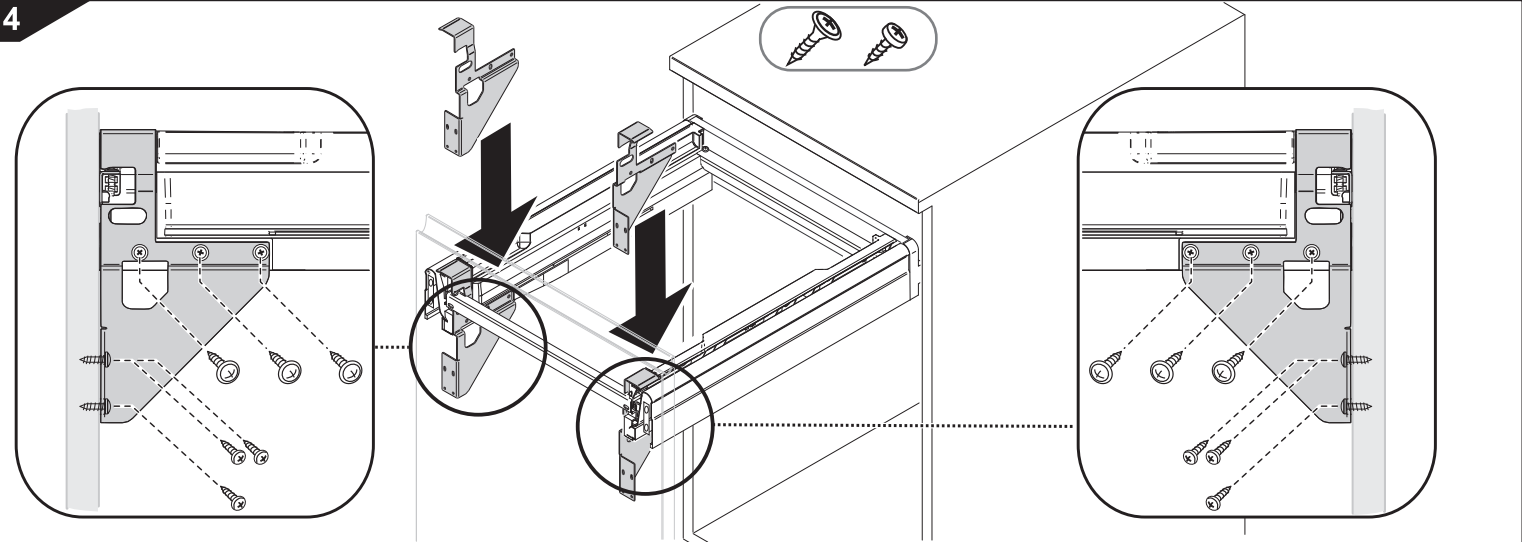

481mm

2

3

4

5

6

450mm

NL450mm

art. 560_4545B

art. 560_4545A

1

- Blum Tandembox®
- Grass DWD XP®
- Hettich ArciTech®

424mm

- Grass Nova Pro®

431mm

2