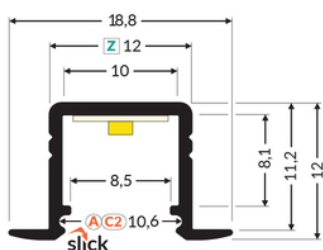

PROFIL LED SMART-IN10 AC2/Z 2000 ANOD.

	<ul style="list-style-type: none"> • do zastosowania w płycie gipsowo-kartonowej - nie narusza konstrukcji płyty • również do zastosowania meblowego • ciągła linia światła (przy zastosowaniu taśmy 120 P/m i klosza mlecznego) • gniazdo z funkcją Slick • miniaturowe gabaryty 	<ul style="list-style-type: none"> • Wzory przemysłowe EU • CE • Wyprodukowane w Polsce 	 <p>Kup produkt</p>
---	--	--	--

TOPMET LIGHT KŁOSOWICZ WIŚNIEWSKI sp. z o.o.

Ostrowska 354 | 61-312 Poznań | POLAND

tel.: +48 61 872 75 00

info@topmet.pl

data wygenerowania karty pdf: 23.10.2024

Informacje podstawowe

Indeks: E3020020 EAN: 5901597237174 Materiał: aluminium Kolor: anodowany Długość [mm]: 2000 Szerokość [mm]: 18.8 Wysokość [mm]: 12 Waga [kg]: 0.206 Waga opakowania [kg]: 0.018 Producent: TOPMET Kraj pochodzenia, wytworzenia: PL	Jednostka miary: szt. Wymiary opakowania jednostkowego [mm]: 2000 x 18,8 x 12 Opakowanie zbiorcze [szt]: 40 Typ opakowania zbiorczego: pakiet Waga produktu z opakowaniem zbiorczym [kg]: 8.24
---	--

DOSTĘPNE WARIANTY

1000 mm, 2000 mm, 3000 mm, 4050 mm

Dopasowane elementy

KLOSZE DO PROFILI LED

 <p>klosz C2 klik 2000 mleczny index: 89000238</p>	 <p>klosz C2 klik 20m rolka mleczny /op index: 89000538S</p>	 <p>klosz C2 klik 2000 transparentny index: 89000216</p>
 <p>klosz A wsuwany 2000 mleczny index: 89000738</p>	 <p>klosz A wsuwany 2000 szron index: 89000739</p>	 <p>klosz A wsuwany 2000 transparentny index: 89000716</p>