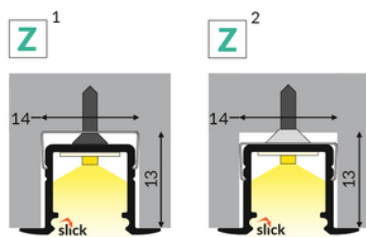

PROFIL LED SMART-IN10 AC2/Z 2000 ANOD.

	<ul style="list-style-type: none"> • do zastosowania w płycie gipsowo-kartonowej - nie narusza konstrukcji płyty • również do zastosowania meblowego • ciągła linia światła (przy zastosowaniu taśmy 120 P/m i klosza mlecznego) • gniazdo z funkcją Slick • miniaturowe gabaryty 	<ul style="list-style-type: none"> • Wzory przemysłowe EU • CE • Wyprodukowane w Polsce 	 <p>Kup produkt</p>
---	--	--	--

DOSTĘPNE WARIANTY

1000 mm, 2000 mm, 3000 mm, 4050 mm

Dopasowane elementy

KLOSZE DO PROFILI LED

 <p>klosz C2 klik 2000 mleczny index: 89000238</p>	 <p>klosz C2 klik 20m rolka mleczny /op index: 89000538S</p>	 <p>klosz C2 klik 2000 transparentny index: 89000216</p>
 <p>klosz A wsuwany 2000 mleczny index: 89000738</p>	 <p>klosz A wsuwany 2000 szron index: 89000739</p>	 <p>klosz A wsuwany 2000 transparentny index: 89000716</p>