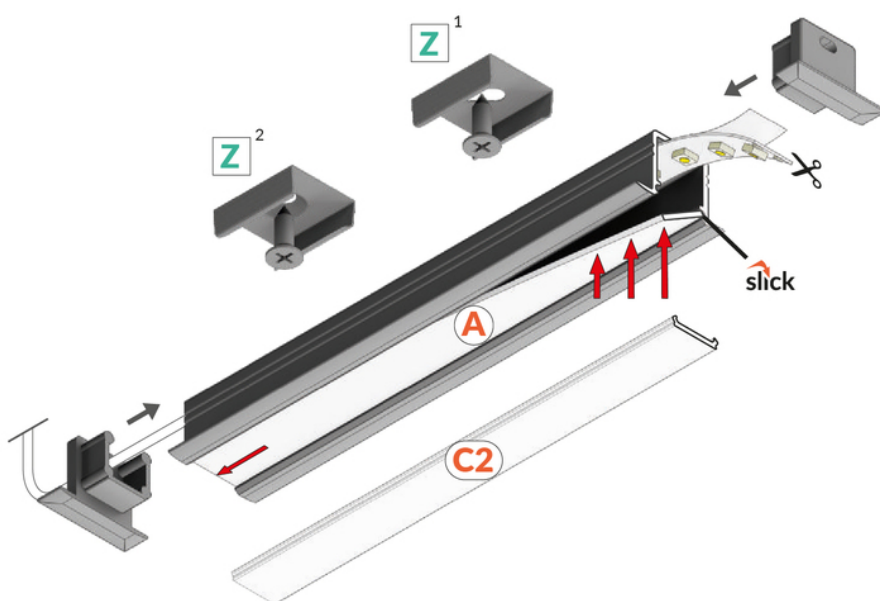

PROFIL LED SMART-IN10 AC2/Z 2000 ANOD.

	<ul style="list-style-type: none"> • do zastosowania w płycie gipsowo-kartonowej - nie narusza konstrukcji płyty • również do zastosowania meblowego • ciągła linia światła (przy zastosowaniu taśmy 120 P/m i klosza mlecznego) • gniazdo z funkcją Slick • miniaturowe gabaryty 	<ul style="list-style-type: none"> • Wzory przemysłowe EU • CE • Wyprodukowane w Polsce 	 <p>Kup produkt</p>
---	--	--	--

TOPMET LIGHT KŁOSOWICZ WIŚNIEWSKI sp. z o.o.

Ostrowska 354 | 61-312 Poznań | POLAND

tel.: +48 61 872 75 00

info@topmet.pl

data wygenerowania karty pdf: 23.10.2024

Informacje podstawowe

Indeks: E3020020 EAN: 5901597237174 Materiał: aluminium Kolor: anodowany Długość [mm]: 2000 Szerokość [mm]: 18.8 Wysokość [mm]: 12 Waga [kg]: 0.206 Waga opakowania [kg]: 0.018 Producent: TOPMET Kraj pochodzenia, wytworzenia: PL	Jednostka miary: szt. Wymiary opakowania jednostkowego [mm]: 2000 x 18,8 x 12 Opakowanie zbiorcze [szt]: 40 Typ opakowania zbiorczego: pakiet Waga produktu z opakowaniem zbiorczym [kg]: 8.24
---	--

DOSTĘPNE WARIANTY

1000 mm, 2000 mm, 3000 mm, 4050 mm

Dopasowane elementy

KLOSZE DO PROFILI LED

 <p>klosz C2 klik 2000 mleczny index: 89000238</p>	 <p>klosz C2 klik 20m rolka mleczny /op index: 89000538S</p>	 <p>klosz C2 klik 2000 transparentny index: 89000216</p>
 <p>klosz A wsuwany 2000 mleczny index: 89000738</p>	 <p>klosz A wsuwany 2000 szron index: 89000739</p>	 <p>klosz A wsuwany 2000 transparentny index: 89000716</p>

**zaślepka SMART-IN10 z
otworem srebro [20szt]**
index: E3990040

UCHWYTY DO PROFILI LED

uchwyt Z inox [20szt]
index: 89270019

**uchwyt Z cone inox
[20szt]**
index: 89980019