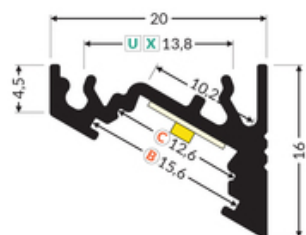

# PROFIL LED CORNER10 BC/UX 2000 CZARNY ANOD. /OP

	<ul style="list-style-type: none"> <li>• dwa kąty świecenia: 30° i 60°</li> <li>• ukryte mocowanie</li> <li>• szeroki wybór akcesoriów, 7 rodzajów kloszy</li> </ul>	 Wzory przemysłowe EU  CE  Wyprodukowane w Polsce	 Kup produkt
---	--	--	--

## Informacje podstawowe

Indeks: 83050021 EAN: 5901597203513 Materiał: aluminium Kolor: czarny anodowany Długość [mm]: 2000 Szerokość [mm]: 20 Wysokość [mm]: 16 Waga [kg]: 0.4 Waga opakowania [kg]: 0.012 Producent: TOPMET Kraj pochodzenia, wytworzenia: PL	Jednostka miary: szt. Typ opakowania jednostkowego: folia POE Wymiary opakowania jednostkowego [mm]: 2000 x 20 x 16 Opakowanie zbiorcze [szt]: 40 Typ opakowania zbiorczego: karton Waga produktu z opakowaniem zbiorczym [kg]: 17.06
--	--

## DOSTĘPNE WARIANTY

1000 mm, 2000 mm, 3000 mm, 4050 mm