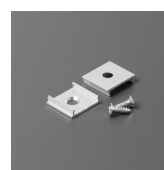

uchwyt X [20szt]
index: 76260000