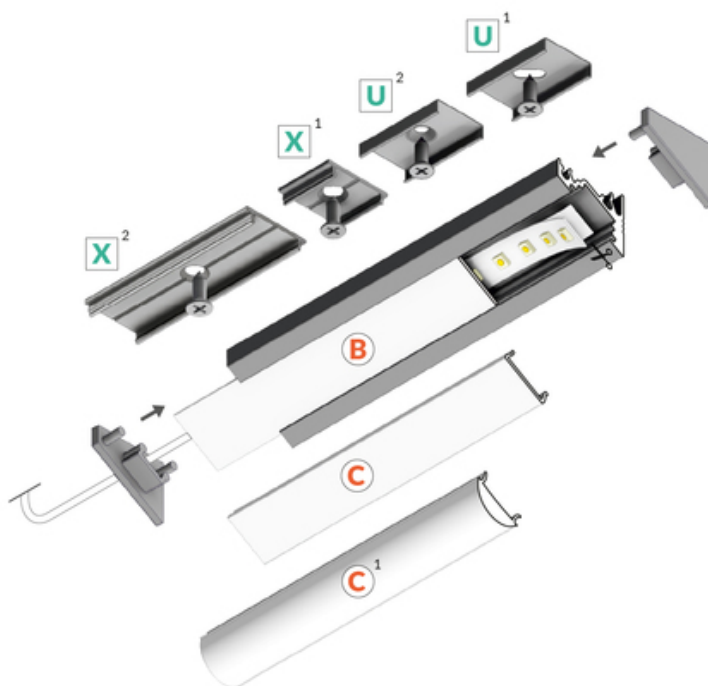

# PROFIL LED CORNER10 BC/UX 2000 CZARNY ANOD. /OP

	<ul style="list-style-type: none"> <li>• dwa kąty świecenia: 30° i 60°</li> <li>• ukryte mocowanie</li> <li>• szeroki wybór akcesoriów, 7 rodzajów kloszy</li> </ul>	 Wzory przemysłowe EU  CE  Wyprodukowane w Polsce	 Kup produkt
---	--	--	--

## Informacje podstawowe

Indeks: 83050021 EAN: 5901597203513 Materiał: aluminium Kolor: czarny anodowany Długość [mm]: 2000 Szerokość [mm]: 20 Wysokość [mm]: 16 Waga [kg]: 0.4 Waga opakowania [kg]: 0.012 Producent: TOPMET Kraj pochodzenia, wytworzenia: PL	Jednostka miary: szt. Typ opakowania jednostkowego: folia POE Wymiary opakowania jednostkowego [mm]: 2000 x 20 x 16 Opakowanie zbiorcze [szt]: 40 Typ opakowania zbiorczego: karton Waga produktu z opakowaniem zbiorczym [kg]: 17.06
--	--

## DOSTĘPNE KOLORY

 <p>profil LED CORNER10 BC/UX 2000 anod. 83050020</p>	 <p>profil LED CORNER10 BC/UX 2000 biały mal. /op 83050001</p>	 <p>profil LED CORNER10 BC/UX 2000 alu.sur. 83050000</p>
--	---	---

## DOSTĘPNE WARIANTY

1000 mm, 2000 mm, 3000 mm, 4050 mm