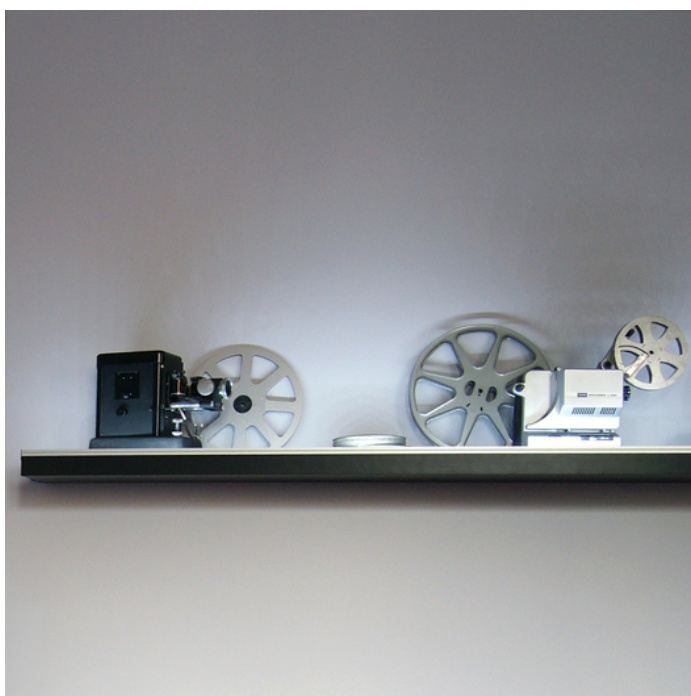

# PROFIL LED CORNER10 BC/UX 2000 CZARNY ANOD. /OP

	<ul style="list-style-type: none"> <li>• dwa kąty świecenia: 30° i 60°</li> <li>• ukryte mocowanie</li> <li>• szeroki wybór akcesoriów, 7 rodzajów kloszy</li> </ul>	 Wzory przemysłowe EU  CE  Wyprodukowane w Polsce	 Kup produkt
---	--	--	--