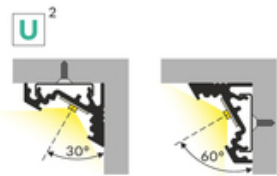

# PROFIL LED CORNER10 BC/UX 2000 CZARNY ANOD. /OP

	<ul style="list-style-type: none"> <li>• dwa kąty świecenia: 30° i 60°</li> <li>• ukryte mocowanie</li> <li>• szeroki wybór akcesoriów, 7 rodzajów kloszy</li> </ul>	 Wzory przemysłowe EU  CE  Wyprodukowane w Polsce	 Kup produkt
---	--	--	--