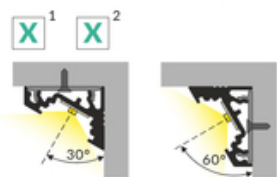

# PROFIL LED CORNER10 BC/UX 2000 CZARNY ANOD. /OP

	<ul style="list-style-type: none"> <li>• dwa kąty świecenia: 30° i 60°</li> <li>• ukryte mocowanie</li> <li>• szeroki wybór akcesoriów, 7 rodzajów kloszy</li> </ul>	 Wzory przemysłowe EU  CE  Wyprodukowane w Polsce	 Kup produkt
---	--	--	--