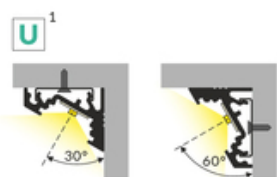

# PROFIL LED CORNER10 BC/UX 2000 CZARNY ANOD. /OP

	<ul style="list-style-type: none"> <li>• dwa kąty świecenia: 30° i 60°</li> <li>• ukryte mocowanie</li> <li>• szeroki wybór akcesoriów, 7 rodzajów kloszy</li> </ul>	 Wzory przemysłowe EU  CE  Wyprodukowane w Polsce	 Kup produkt
---	--	--	--