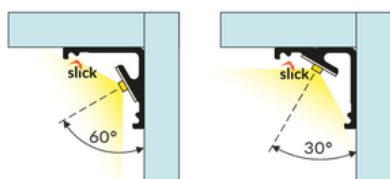

PROFIL LED CABI12 E 3000 CZARNY ANOD. /OP

Katowe

Meblowe

	<ul style="list-style-type: none">• dwa kąty świecenia: 30°/60°• niewielkie gabaryty, brak uchwytów oraz kanał do schowania przewodów• minimalna ingerencja w wygląd szklanej gabloty• gniazdo z funkcją Slick	<ul style="list-style-type: none"> Wzory przemysłowe EU CE Wyprodukowane w Polsce	 Kup produkt
---	---	--	--

DOSTĘPNE KOLORY

DOSTĘPNE WARIANTY

1000 mm, 2000 mm, 3000 mm, 4050 mm

Dopasowane elementy

KLOSZE DO PROFILI LED

ZAŚLEPKI DO PROFILI LED