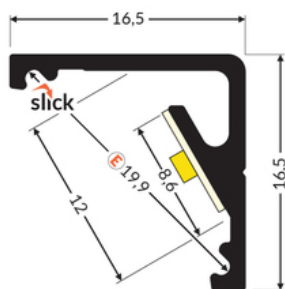

PROFIL LED CABI12 E 3000 CZARNY ANOD. /OP

Katowe

Meblowe

	<ul style="list-style-type: none">• dwa kąty świecenia: 30°/60°• niewielkie gabaryty, brak uchwytów oraz kanał do schowania przewodów• minimalna ingerencja w wygląd szklanej gabloty• gniazdo z funkcją Slick	<ul style="list-style-type: none"> Wzory przemysłowe EU CE Wyprodukowane w Polsce	 Kup produkt
---	---	--	--

Informacje podstawowe

Indeks: C9030021
EAN: 5901597286981
Materiał: aluminium
Kolor: czarny anodowany
Długość [mm]: 3000
Szerokość [mm]: 16.5
Wysokość [mm]: 16.5
Waga [kg]: 0.411
Waga opakowania [kg]: 0.018
Producent: TOPMET
Kraj pochodzenia, wytworzenia: PL

Jednostka miary: szt.
Typ opakowania jednostkowego: folia POF
Wymiary opakowania jednostkowego [mm]: 3000 x 16,5 x 16,5
Opakowanie zbiorcze [szt]: 10
Typ opakowania zbiorczego: pakiet
Waga produktu z opakowaniem zbiorczym [kg]: 4.11

DOSTĘPNE KOLORY

DOSTĘPNE WARIANTY

1000 mm, 2000 mm, 3000 mm, 4050 mm

Dopasowane elementy

KLOSZE DO PROFILI LED

ZAŚLEPKI DO PROFILI LED