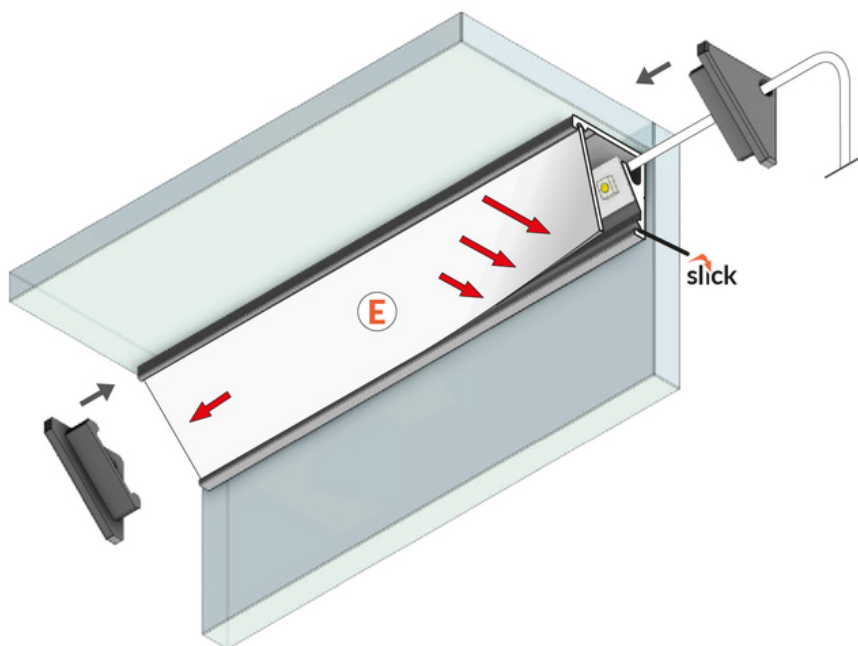

PROFIL LED CABI12 E 3000 CZARNY ANOD. /OP

Katowe

Meblowe

	<ul style="list-style-type: none">• dwa kąty świecenia: 30°/60°• niewielkie gabaryty, brak uchwytów oraz kanał do schowania przewodów• minimalna ingerencja w wygląd szklanej gabloty• gniazdo z funkcją Slick	<ul style="list-style-type: none"> Wzory przemysłowe EU CE Wyprodukowane w Polsce	 Kup produkt
---	---	--	--

Informacje podstawowe

Indeks: C9030021
EAN: 5901597286981
Materiał: aluminium
Kolor: czarny anodowany
Długość [mm]: 3000
Szerokość [mm]: 16.5
Wysokość [mm]: 16.5
Waga [kg]: 0.411
Waga opakowania [kg]: 0.018
Producent: TOPMET
Kraj pochodzenia, wytworzenia: PL

Jednostka miary: szt.
Typ opakowania jednostkowego: folia POF
Wymiary opakowania jednostkowego [mm]: 3000 x 16,5 x 16,5
Opakowanie zbiorcze [szt]: 10
Typ opakowania zbiorczego: pakiet
Waga produktu z opakowaniem zbiorczym [kg]: 4.11

DOSTĘPNE KOLORY

DOSTĘPNE WARIANTY

1000 mm, 2000 mm, 3000 mm, 4050 mm

Dopasowane elementy

KLOSZE DO PROFILI LED

ZAŚLEPKI DO PROFILI LED