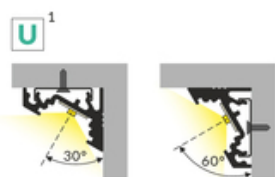

TOPMET LIGHT KŁOSOWICZ WIŚNIEWSKI sp. z o.o.

Ostrowska 354 | 61-312 Poznań | POLAND

tel.: +48 61 872 75 00

info@topmet.pl

data wygenerowania karty pdf: 30.10.2024