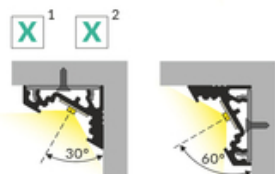

TOPMET LIGHT KŁOSOWICZ WIŚNIEWSKI sp. z o.o.

Ostrowska 354 | 61-312 Poznań | POLAND

tel.: +48 61 872 75 00

info@topmet.pl

data wygenerowania karty pdf: 30.10.2024