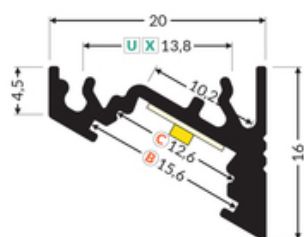

PROFIL LED CORNER10 BC/UX 3000 BIAŁY MAL. /OP

Katowe

Meblowe

max 10 mm

- dwa kąty świecenia: 30° i 60°
- ukryte mocowanie
- szeroki wybór akcesoriów, 7 rodzajów kloszy

CE

Wzory przemysłowe EU

Wyprodukowane w Polsce

Kup produkt

TOPMET LIGHT KŁOSOWICZ WIŚNIEWSKI sp. z o.o.

Ostrowska 354 | 61-312 Poznań | POLAND

tel.: +48 61 872 75 00

info@topmet.pl

data wygenerowania karty pdf: 30.10.2024

Informacje podstawowe

Indeks: 83180001 EAN: 5901597249405 Materiał: aluminium Kolor: biały malowany Długość [mm]: 3000 Szerokość [mm]: 20 Wysokość [mm]: 16 Waga [kg]: 0.648 Waga opakowania [kg]: 0.018 Producent: TOPMET Kraj pochodzenia, wytworzenia: PL	Jednostka miary: szt. Typ opakowania jednostkowego: folia POF Wymiary opakowania jednostkowego [mm]: 3000 x 20 x 16 Opakowanie zbiorcze [szt]: 10 Typ opakowania zbiorczego: pakiet Waga produktu z opakowaniem zbiorczym [kg]: 6.48
--	---

DOSTĘPNE WARIANTY

1000 mm, 2000 mm, 3000mm, 4050 mm

Dopasowane elementy

KLOSZE DO PROFILI LED

 <p>klosz C klik 3000 transparentny index: 76650000</p>	 <p>klosz C klik 3000 mleczny index: 76650038</p>	 <p>klosz C klik 20m rolka mleczny /op index: 76360038S</p>
 <p>klosz B wsuwany 3000 szron index: 76000339</p>		