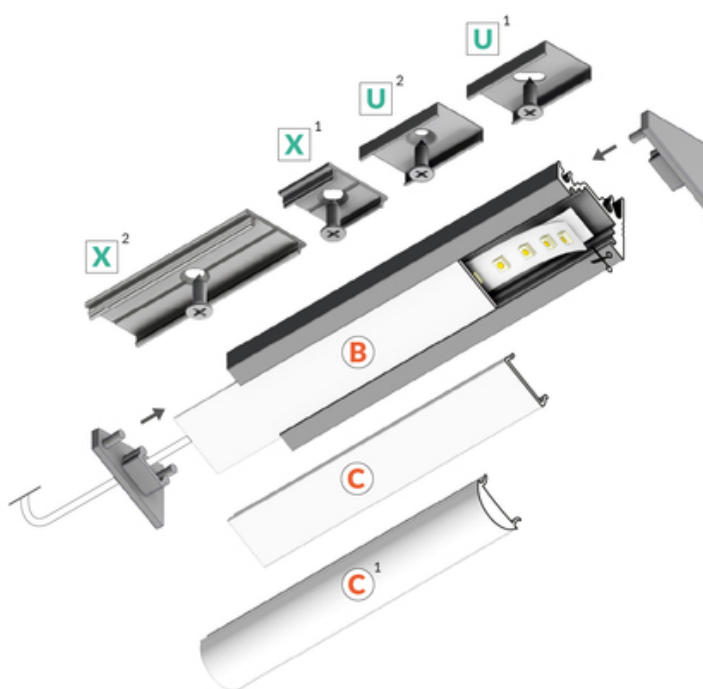

TOPMET LIGHT KŁOSOWICZ WIŚNIEWSKI sp. z o.o.

Ostrowska 354 | 61-312 Poznań | POLAND

tel.: +48 61 872 75 00

info@topmet.pl

data wygenerowania karty pdf: 30.10.2024