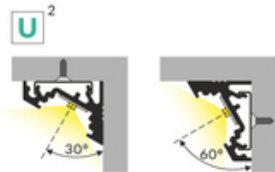

TOPMET LIGHT KŁOSOWICZ WIŚNIEWSKI sp. z o.o.

Ostrowska 354 | 61-312 Poznań | POLAND

tel.: +48 61 872 75 00

info@topmet.pl

data wygenerowania karty pdf: 30.10.2024