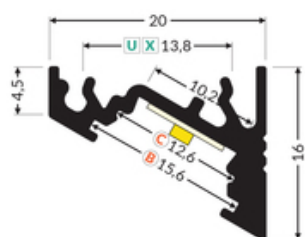

PROFIL LED CORNER10 BC/UX 4050 BIAŁY MAL. /OP

Katowe

Meblowe

max 10 mm

- dwa kąty świecenia: 30° i 60°
- ukryte mocowanie
- szeroki wybór akcesoriów, 7 rodzajów kloszy

Wzory przemysłowe EU

CE

Wyprodukowane w Polsce

Kup produkt

TOPMET LIGHT KŁOSOWICZ WIŚNIEWSKI sp. z o.o.

Ostrowska 354 | 61-312 Poznań | POLAND

tel.: +48 61 872 75 00

info@topmet.pl

data wygenerowania karty pdf: 30.10.2024

Informacje podstawowe

Indeks: 83190001 EAN: 5901597249467 Materiał: aluminium Kolor: biały malowany Długość [mm]: 4050 Szerokość [mm]: 20 Wysokość [mm]: 16 Waga [kg]: 0.875 Waga opakowania [kg]: 0.024 Producent: TOPMET Kraj pochodzenia, wytworzenia: PL	Jednostka miary: szt. Typ opakowania jednostkowego: folia POF Wymiary opakowania jednostkowego [mm]: 4050 x 20 x 16 Opakowanie zbiorcze [szt]: 10 Typ opakowania zbiorczego: pakiet Waga produktu z opakowaniem zbiorczym [kg]: 8.75
--	---

DOSTĘPNE WARIANTY

1000 mm, 2000 mm, 3000mm, 4050 mm

Dopasowane elementy

KLOSZE DO PROFILI LED

 <p>klosz C klik 4100 transparentny index: 76660000</p>	 <p>klosz C klik 4100 mleczny index: 76660038</p>	 <p>klosz C klik 20m rolka mleczny /op index: 76360038S</p>
 <p>klosz B wsuwany 2000 mleczny index: 76000238</p>	 <p>klosz B wsuwany 2000 szron index: 76000239</p>	 <p>klosz B wsuwany 2000 transparentny index: 76000216</p>