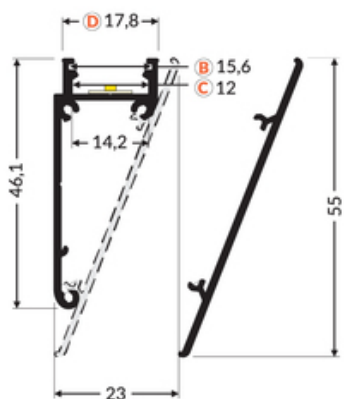

OSŁONA WALLE12 3000 ANOD.

- montowany bezpośrednio do ściany lub sufitu
- 7 rodzajów pasujących kloszy
- możliwość zastosowania zewnętrznego (przy użyciu klosza D i taśmy wodoodpornej)

Kup produkt

TOPMET LIGHT KŁOSOWICZ WIŚNIEWSKI sp. z o.o.

Ostrowska 354 | 61-312 Poznań | POLAND

tel.: +48 61 872 75 00

info@topmet.pl

data wygenerowania karty pdf: 01.11.2024

Informacje podstawowe

Indeks: B8110020 EAN: 5901597247203 Materiał: aluminium Kolor: anodowany Długość [mm]: 3000 Szerokość [mm]: 1.2 Wysokość [mm]: 59.1 Waga [kg]: 0.648 Producent: TOPMET Kraj pochodzenia, wytworzenia: PL	Jednostka miary: szt. Wymiary opakowania jednostkowego [mm]: 3000 x 4,8 x 59,1 Opakowanie zbiorcze [szt]: 40 Typ opakowania zbiorczego: pakiet Waga produktu z opakowaniem zbiorczym [kg]: 25.92
---	--

DOSTĘPNE KOLORY

DOSTĘPNE WARIANTY

1000 mm, 2000 mm, 3000 mm, 4050 mm

Dopasowane elementy