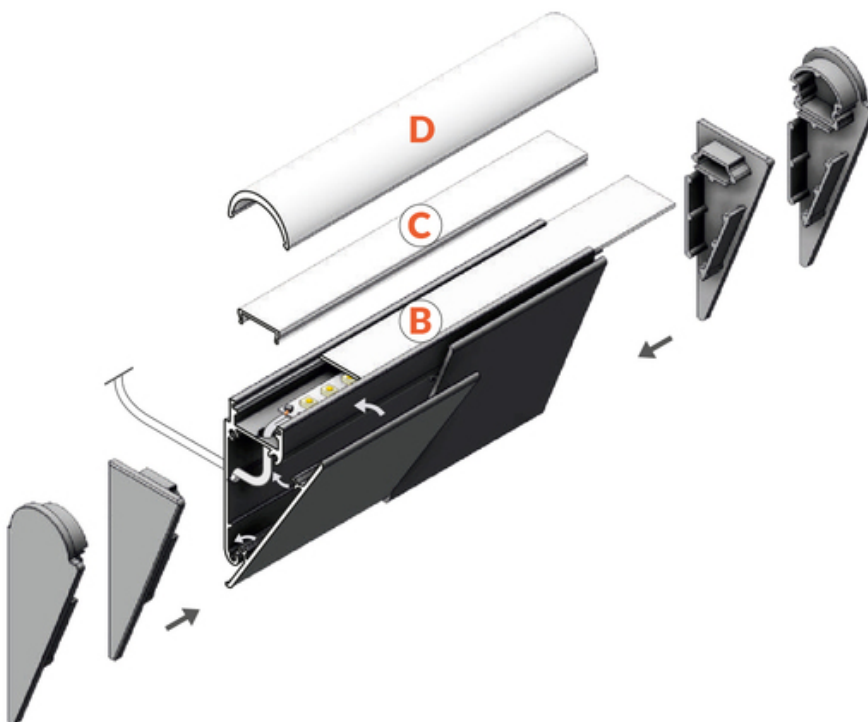

OSŁONA WALLE12 3000 ANOD.

- montowany bezpośrednio do ściany lub sufitu
- 7 rodzajów pasujących kloszy
- możliwość zastosowania zewnętrznego (przy użyciu klosza D i taśmy wodoodpornej)

Kup produkt

TOPMET LIGHT KŁOSOWICZ WIŚNIEWSKI sp. z o.o.

Ostrowska 354 | 61-312 Poznań | POLAND

tel.: +48 61 872 75 00

info@topmet.pl

data wygenerowania karty pdf: 01.11.2024

Informacje podstawowe

Indeks: B8110020 EAN: 5901597247203 Materiał: aluminium Kolor: anodowany Długość [mm]: 3000 Szerokość [mm]: 1.2 Wysokość [mm]: 59.1 Waga [kg]: 0.648 Producent: TOPMET Kraj pochodzenia, wytworzenia: PL	Jednostka miary: szt. Wymiary opakowania jednostkowego [mm]: 3000 x 4,8 x 59,1 Opakowanie zbiorcze [szt]: 40 Typ opakowania zbiorczego: pakiet Waga produktu z opakowaniem zbiorczym [kg]: 25.92
---	--

DOSTĘPNE KOLORY

DOSTĘPNE WARIANTY

1000 mm, 2000 mm, 3000 mm, 4050 mm

Dopasowane elementy