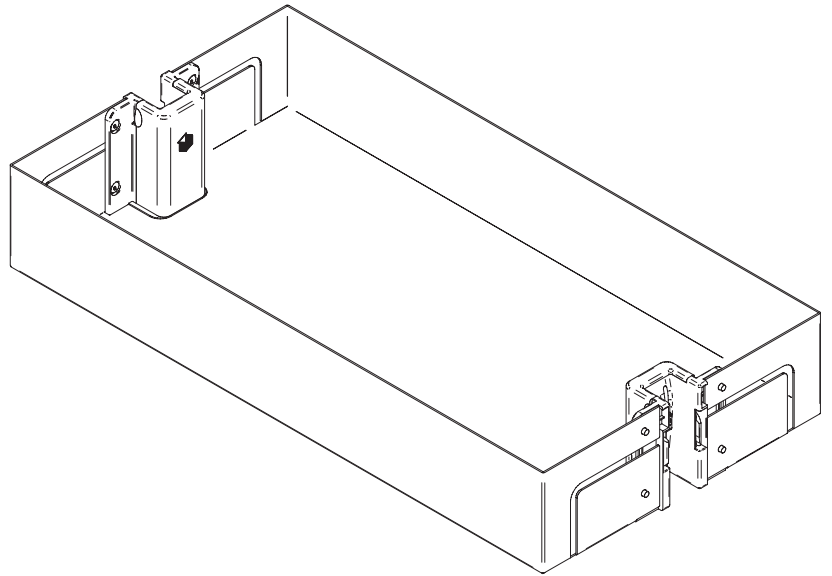

Cesto per colonna

Basket for larder unit

CC15L
CC30L
CC40L
CC45L
CC50L
CC60L

Max: 6 Kg

2 min

x 1

Info

1) **AVVERTENZA!** Leggi attentamente le istruzioni prima del montaggio e segui ogni passaggio indicato. L'azienda declina ogni responsabilità dall'uso improprio del prodotto. Ogni uso improprio del prodotto può causare lesioni. Modifiche o manomissioni del prodotto, annullano ogni condizione di garanzia.