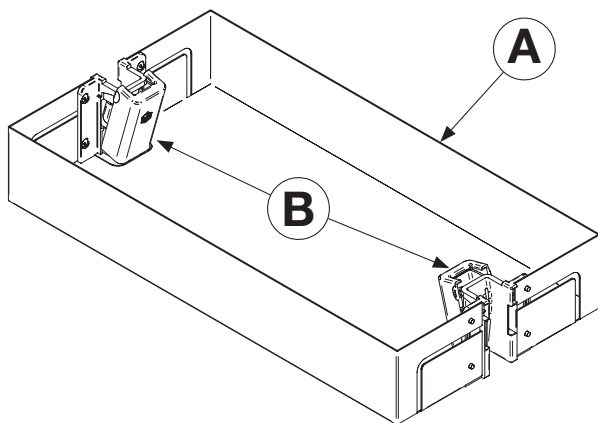

Cesto per colonna

Basket for larder unit

CC15L
CC30L
CC40L
CC45L
CC50L
CC60L

Max: 6 Kg

2 min

x 1

Info

1) **AVVERTENZA!** Leggi attentamente le istruzioni prima del montaggio e segui ogni passaggio indicato. L'azienda declina ogni responsabilità dall'uso improprio del prodotto. Ogni uso improprio del prodotto può causare lesioni. Modifiche o manomissioni del prodotto, annullano ogni condizione di garanzia.