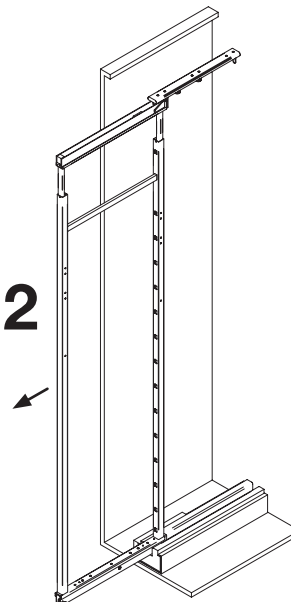

Cesto per colonna

Basket for larder unit

CC15L
CC30L
CC40L
CC45L
CC50L
CC60L

Max: 6 Kg

2 min

x 1

Info

1) **AVVERTENZA!** Leggi attentamente le istruzioni prima del montaggio e segui ogni passaggio indicato. L'azienda declina ogni responsabilità dall'uso improprio del prodotto. Ogni uso improprio del prodotto può causare lesioni. Modifiche o manomissioni del prodotto, annullano ogni condizione di garanzia.

2) Smaltisci i diversi materiali secondo regolamentazioni della tua città.

1) **WARNING!** Read the instructions carefully before assembly and follow each step indicated. The company declines all responsibility for improper use of the product. Any improper use of the product can cause injury. Modifications or tampering with the product void any warranty conditions.

2) Proceed to dispose of the different materials according to your city regulations.

1

1

2