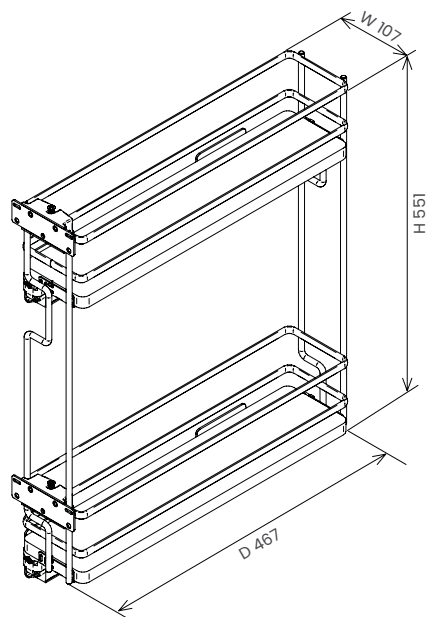

Galaxy 2-tier side-mounted base pull-out unit

Estraibile laterale base a 2 ripiani Galaxy

Estraibili | Pull-out units

Cat. code

EPQGM152SXPROPOM

ELQ	Nome Name
GM	Guida Slide
15	Modulo Cabinet size
2	Ripiani Tiers
SX	Verso Direction
PRP	Piastrina regolabile Adjustable plate
OM	Bordo in ovalina – fondo in melamina – Elliptical edge – melamine bottom

Instruction sheet

4004110278MKT

Finish

BC | VGF

Bianco Cromo
Chrome-plated white
Grigio Antracite

Materials

Metallo Metal
Plastica Plastic
Melamina Melamine

Load capacity Kg

Description

Estraibile laterale base a 2 ripiani in filo ellittico da 10x4 mm con fondo in melamina. Guide ad estrazione totale con rientro ammortizzato, aggancio rapido e fissaggio a scatto. Kit staffe per regolazione tridimensionale dell'anta incluso. Disponibile solo versione sinistra.

2-tier side-mounted base pull-out unit with 10x4 mm elliptical wire and melamine bottom. Total extension slides with dampened soft-closing system, easy and quick release system of the slides. Kit of three-way-adjustable door brackets is included. Left side version only.