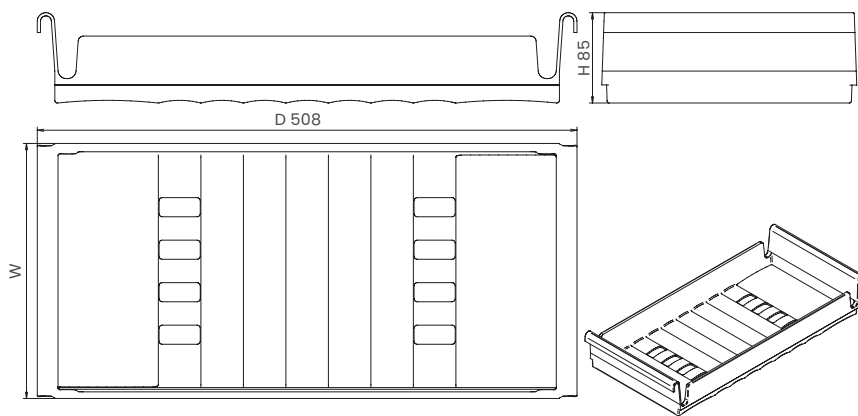

Elite SAN tray

Vassoio in SAN Elite

Contentori | Organizers

Cat. code

AVP24

ACP 24 Nome Name
Misura Dimension

Instruction sheet

4004105160MKT

Materials

Plastica Plastic

Load capacity Kg

Portata totale
Total capacity

Description

Vassoio in SAN satinato predisposto per l'inserimento su telaio.

Translucent SAN tray suitable for frame.

Dimensions

Cat. code	Cabinet size (cm)	Width (mm)	Depth (mm)	Height (mm)
AVP24	—	240	508	85
AVP32	—	320	508	85
AVP40	—	400	508	85
AVP48	—	280	508	85

Maintenance

Inquadrate il codice QR per scoprire il modo corretto di smaltire l'imballaggio e la corretta manutenzione del prodotto.

Scan the QR code to discover the correct way to dispose the packing and the correct maintenance of the product.

Packaging

Cat. code	Size (cm)	Weight (kg)	Size (mm)	Pieces
AVP24			1200 x 800	ND*
AVP32			1200 x 800	ND*
AVP40			1200 x 800	ND*
AVP48			1200 x 800	ND*