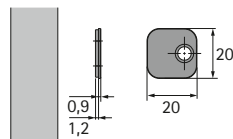

System Push to open pro otvírání dveří bez úchytek

- ▶ Příslušenství
- ▶ Pro Push to open Magnet

Protikus k nalepení a přišroubování

- ▶ Samolepicí provedení
- ▶ Upevňovací otvor pro přídatný vrut se zápustnou hlavou $\varnothing 3$ mm
- ▶ Protikus je přibalený ke všem výrobkům „Push to open Magnet“ a „Push to open Lock“
- ▶ Ocel

Obj. č.	Bal.
9 090 846	1/100 ks

Upevňovací šrouby pro Push to open

- ▶ Zápustná hlava
- ▶ Křížová hlava PZ2
- ▶ $\varnothing 3,5 \times 16$ mm
- ▶ Ocel niklovaná

Obj. číslo	Bal.
0 071 925	200 ks