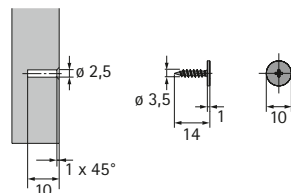

System Push to open pro otvírání dveří bez úchytek

- ▶ Příslušenství
- ▶ Pro Push to open Magnet

Protikus k nalepení a přišroubování

- ▶ Samolepicí provedení
- ▶ Upevňovací otvor pro přídatný vrut se zápustnou hlavou $\varnothing 3$ mm
- ▶ Protikus je přibalený ke všem výrobkům „Push to open Magnet“ a „Push to open Lock“
- ▶ Ocel

Obj. č.	Bal.
9 090 869	1/100 ks

Protikus k přišroubování

- ▶ Pro otvor $\varnothing 2,5 \times 10$ mm
- ▶ Pro šroubovák PZ 1
- ▶ Ocel niklovaná

Obj. č.	Bal.
9 090 845	1/100 ks

Protikus k zalisování

- ▶ Pro otvor $\varnothing 5 \times 12$ mm
- ▶ Ocel niklovaná

Obj. č.	Bal.
9 090 846	1/100 ks

Upevňovací šrouby pro Push to open

- ▶ Zápustná hlava
- ▶ Křížová hlava PZ2
- ▶ $\varnothing 3,5 \times 16$ mm
- ▶ Ocel niklovaná

Obj. číslo	Bal.
0 071 925	200 ks