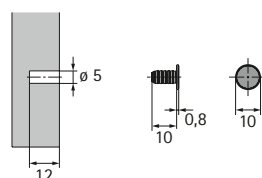

System Push to open pro otvírání dveří bez úchytek

- ▶ Příslušenství
- ▶ Pro Push to open Magnet

Protikus k nalepení a přišroubování

- ▶ Samolepicí provedení
- ▶ Upevňovací otvor pro přídatný vrut se zápustnou hlavou $\varnothing 3$ mm
- ▶ Protikus je přibalený ke všem výrobkům „Push to open Magnet“ a „Push to open Lock“
- ▶ Ocel

Obj. č.	Bal.
9 090 869	1/100 ks

Protikus k přišroubování

- ▶ Pro otvor $\varnothing 2,5 \times 10$ mm
- ▶ Pro šroubovák PZ 1
- ▶ Ocel niklovaná

Obj. č.	Bal.
9 090 845	1/100 ks

Protikus k zalisování

- ▶ Pro otvor $\varnothing 5 \times 12$ mm
- ▶ Ocel niklovaná

Obj. č.	Bal.
9 090 846	1/100 ks

Upevňovací šrouby pro Push to open

- ▶ Zápustná hlava
- ▶ Křížová hlava PZ2
- ▶ $\varnothing 3,5 \times 16$ mm
- ▶ Ocel niklovaná

Obj. číslo	Bal.
0 071 925	200 ks