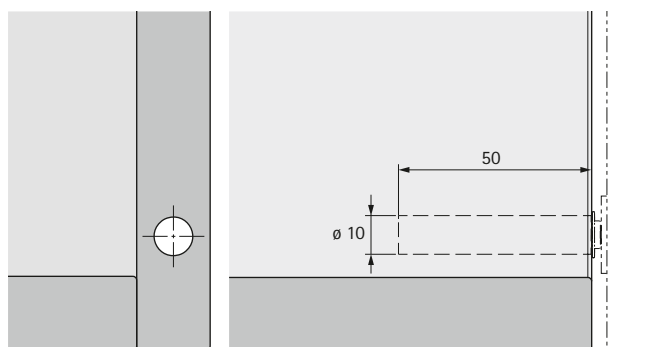

Vrtání pro krátký zdvih, naložené dveře