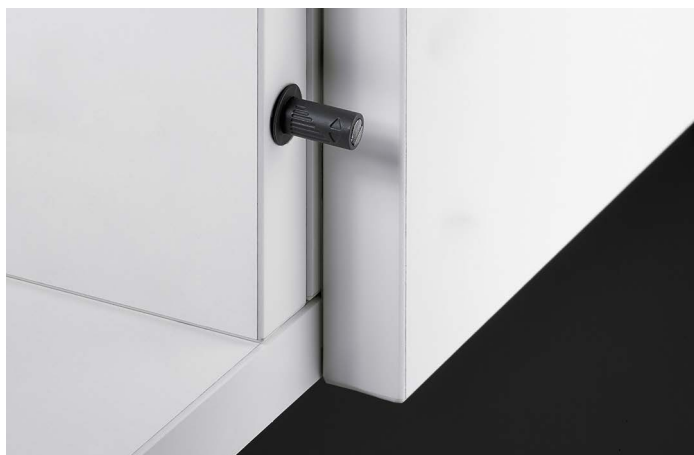

System Push to open pro otvírání dveří bez úchytek

- ▶ Push to open Magnet k zapuštění
- ▶ Pro závěsy bez zavírací pružiny

- ▶ Pro použití se závěsy bez zavírací pružiny
- ▶ Pro naložené dveře
- ▶ Velkovýřad seřízení 6 mm
- ▶ Aktivační zdvih 1,4 mm
- ▶ Použití variant krátký zdvih / dlouhý zdvih, viz „Oblasti použití a doporučení pro výběr“, viz str. 206 - 207
- ▶ Montáž viz montážní pokyny, strana 219 - 221
- ▶ Plast

Push to open Magnet

Sada obsahuje:

- ▶ 1 ks Push to open Magnet
- ▶ 1 ks protikus k nalepení a přišroubování

Položka	Obj. číslo / barva			Bal.
	antracitová	světle šedá	bílá	
Krátký zdvih	9 089 631	9 089 606	9 089 592	1/25 sad
Dlouhý zdvih	9 089 632	9 089 607	9 089 593	1/25 sad