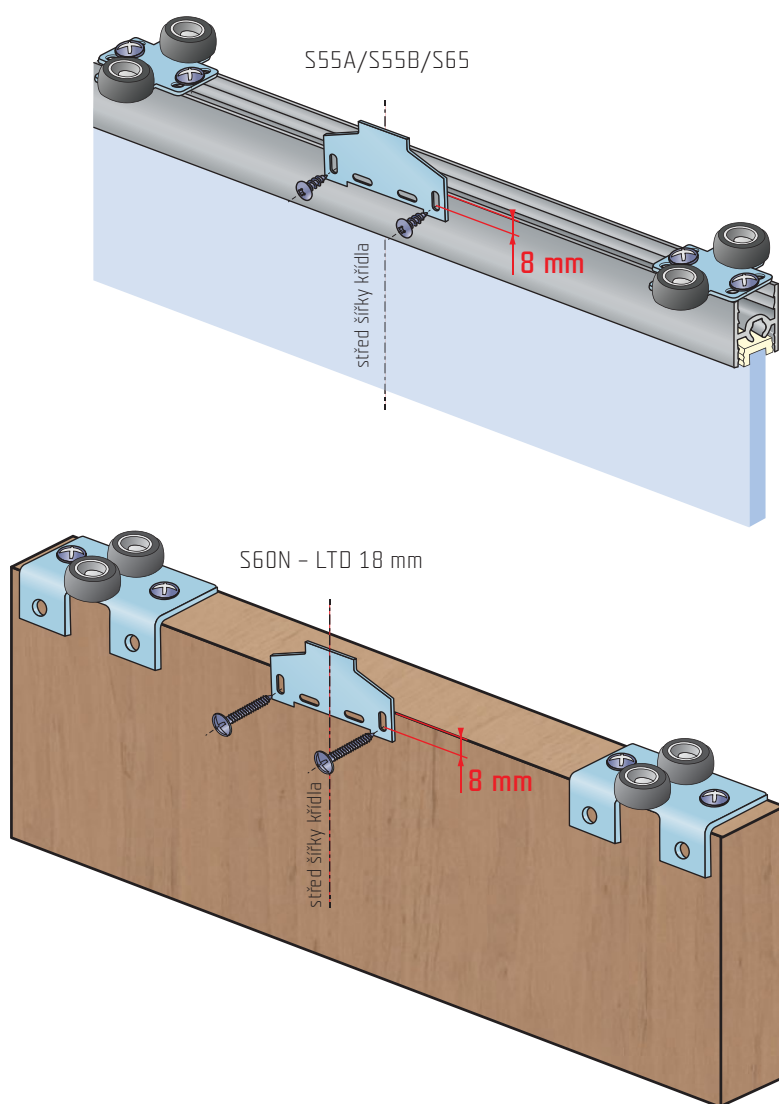

Posuvný systém S60/S60N... pro uchycení adaptéru k horní příčce použijte vrut s půlkulatou hlavou 3,5 x 16 mm, který je součástí balení. Adaptér se montuje na střed křídla. Odečet křídel od světlosti korpusu je 45 mm.

3.

Posuvný systém S65... pro uchycení adaptéru k horní příčce použijte vrut TEX 3,5 x 9,5 mm, který je součástí balení. Adaptér se montuje na střed křídla. Odečet křídel od světlosti korpusu je 45 mm.

SOUČÁSTI SYSTÉMU:

Softlose centro S55

19C0SLCUNI

Softlose centro S60/S60N

19C0SLCUNI

Softlose centro S65

19C0SLCUNI

SOFTCLOSE CENTRO

4.

Adaptér pro Softlose centro

Vzdálenost "X" se mění v závislosti na použitém systému. Pro S55B, S60/S60N a S65 je X = 7 mm
Pro S55A je X = 12 mm