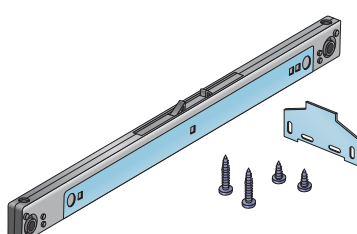

19C0SLCUNI

Softlose centro S60/S60N