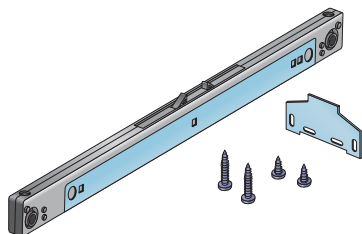

SOUČÁSTI SYSTÉMU:

Softlose centro S55