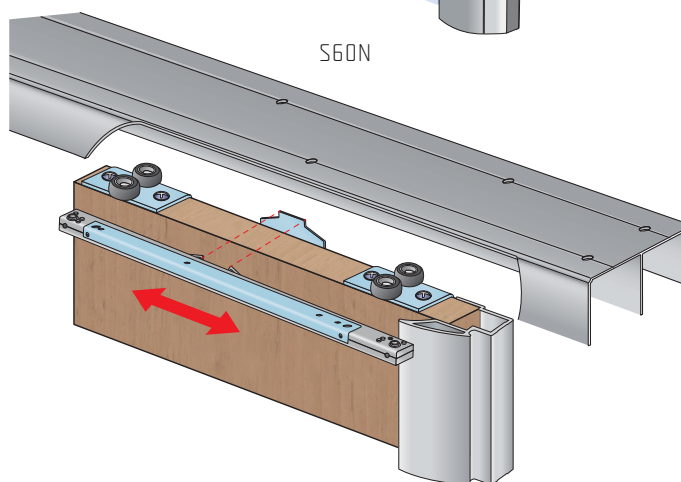

1.

Posuvný systém S55... pro uchycení adaptéru k horní příčce použijte vrut TEX 3,5 x 9,5 mm, který je součástí balení. Adaptér se montuje na střed křídla. Odečet křídel od světlosti korpusu je 45 mm.

2.

Posuvný systém S60/S60N... pro uchycení adaptéru k horní příčce použijte vrut s půlkulatou hlavou 3,5 x 16 mm, který je součástí balení. Adaptér se montuje na střed křídla. Odečet křídel od světlosti korpusu je 45 mm.

3.

Posuvný systém S65... pro uchycení adaptéru k horní příčce použijte vrut TEX 3,5 x 9,5 mm, který je součástí balení. Adaptér se montuje na střed křídla. Odečet křídel od světlosti korpusu je 45 mm.

SOUČÁSTI SYSTÉMU: