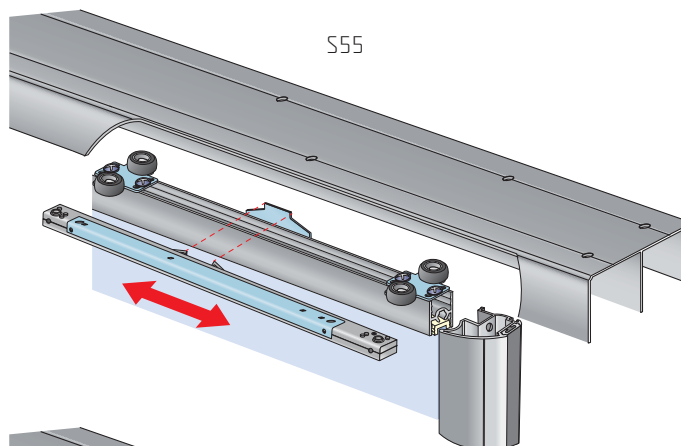

SOFTCLOSE CENTRO

Dveřní dovírač Softlose centro je určen pro prostřední dveře a všude tam, kde je potřeba s dveřními křídly pokračovat v následném pohybu. Centralní tlumič Softclose centro dodá skříním možnost pohodlně zastavit prostřední dveře a následně otevřít v libovolném směru. Dovírač Softclose synchro s jednotnou odporovou silou 40N je adaptivní na systémy S55, S60, S60N, S65.

1.

Posuvný systém S55... pro uchycení adaptéru k horní příčce použijte vrut TEX 3,5 x 9,5 mm, který je součástí balení. Adaptér se montuje na střed křídla. Odečet křídel od světlosti korpusu je 45 mm.

2.

Posuvný systém S60/S60N... pro uchycení adaptéru k horní příčce použijte vrut s půlkulatou hlavou 3,5 x 16 mm, který je součástí balení. Adaptér se montuje na střed křídla. Odečet křídel od světlosti korpusu je 45 mm.

3.

Posuvný systém S65... pro uchycení adaptéru k horní příčce použijte vrut TEX 3,5 x 9,5 mm, který je součástí balení. Adaptér se montuje na střed křídla. Odečet křídel od světlosti korpusu je 45 mm.

SOUČÁSTI SYSTÉMU: