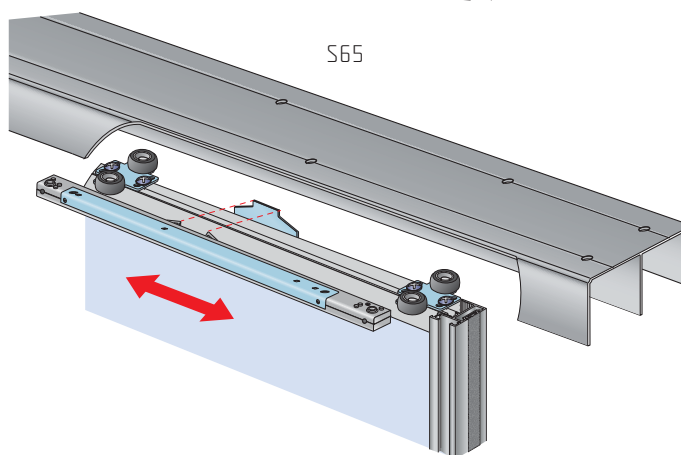

SOFTCLOSE CENTRO

Dveřní dovírač Softlose centro je určen pro prostřední dveře a všude tam, kde je potřeba s dveřními křídly pokračovat v následném pohybu. Centralní tlumič Softclose centro dodá skříním možnost pohodlně zastavit prostřední dveře a následně otevřít v libovolném směru. Dovírač Softclose synchro s jednotnou odporovou silou 40N je adaptivní na systémy S55, S60, S60N, S65.

1.

Posuvný systém S55... pro uchycení adaptéru k horní příčce použijte vrut TEX 3,5 x 9,5 mm, který je součástí balení. Adaptér se montuje na střed křídla. Odečet křídel od světlosti korpusu je 45 mm.

2.

Posuvný systém S60/S60N... pro uchycení adaptéru k horní příčce použijte vrut s půlkulatou hlavou 3,5 x 16 mm, který je součástí balení. Adaptér se montuje na střed křídla. Odečet křídel od světlosti korpusu je 45 mm.

3.

Posuvný systém S65... pro uchycení adaptéru k horní příčce použijte vrut TEX 3,5 x 9,5 mm, který je součástí balení. Adaptér se montuje na střed křídla. Odečet křídel od světlosti korpusu je 45 mm.

SOUČÁSTI SYSTÉMU: