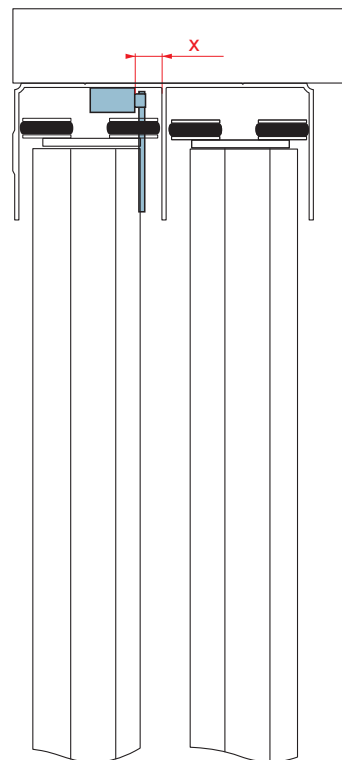

1.

Posuvný systém S55... pro uchycení adaptéru k horní příčce použijte vrut TEX 3,5 x 9,5 mm, který je součástí balení. Adaptér se montuje na střed křídla. Odečet křídel od světlosti korpusu je 45 mm.

2.

Posuvný systém S60/S60N... pro uchycení adaptéru k horní příčce použijte vrut s půlkulatou hlavou 3,5 x 16 mm, který je součástí balení. Adaptér se montuje na střed křídla. Odečet křídel od světlosti korpusu je 45 mm.

3.

Posuvný systém S65... pro uchycení adaptéru k horní příčce použijte vrut TEX 3,5 x 9,5 mm, který je součástí balení. Adaptér se montuje na střed křídla. Odečet křídel od světlosti korpusu je 45 mm.

SOUČÁSTI SYSTÉMU:

Adaptér pro Softlose centro

Vzdálenost "X" se mění v závislosti na použitém systému. Pro S55B, S60/S60N a S65 je X = 7 mm
Pro S55A je X = 12 mm