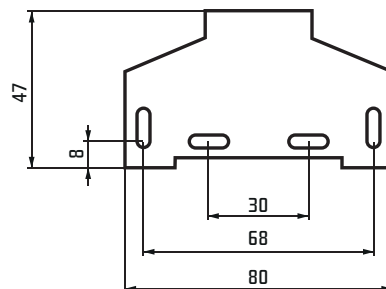

Adaptér pro Softlose centro

Vzdálenost "X" se mění v závislosti na použitém systému. Pro S55B, S60/S60N a S65 je X = 7 mm
Pro S55A je X = 12 mm