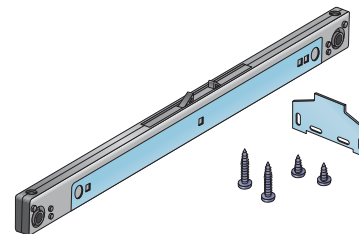

19C0SLCUNI

Softlose centro S65