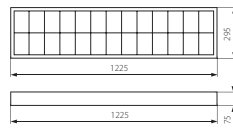

# NOTUS EVG

Svítlidlo mřížkové přisazené

● NOTUS 3 EVG 236 NT

● NOTUS 3 EVG 218 NT

● NOTUS 3 EVG 418 NT

● ROPE-NT 150

NOTUS 3 EVG 218 NT

NOTUS 3 EVG 418 NT

NOTUS 3 EVG 236 NT

● těleso svítidla: ocelový plech / reflektor: vysoce kvalitní anodizovaný hliník

	<b>Kanlux</b>		EAN				DKC CZ bez DPH
<b>NEW</b>	NOTUS 3 EVG 218 NT	19733	5905339197337	bílá	2x18	1864	883 Kč
<b>NEW</b>	NOTUS 3 EVG 236 NT	19732	5905339197320	bílá	2x36	2860	992 Kč
<b>NEW</b>	NOTUS 3 EVG 418 NT	19731	5905339197313	bílá	4x18	3000	1 115 Kč
	ROPE-NT 150	07870					195 Kč