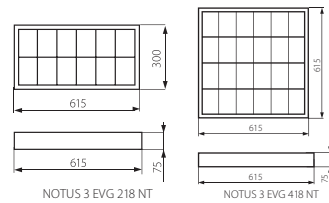

# NOTUS EVG

Svítlidlo mřížkové přisazené

● NOTUS 3 EVG 236 NT

● NOTUS 3 EVG 218 NT

● NOTUS 3 EVG 418 NT

● ROPE-NT 150

NOTUS 3 EVG 218 NT

NOTUS 3 EVG 418 NT

NOTUS 3 EVG 236 NT

● těleso svítidla: ocelový plech / reflektor: vysoce kvalitní anodizovaný hliník

	<b>Kanlux</b>		EAN				DKC CZ bez DPH
<b>NEW</b>	NOTUS 3 EVG 218 NT	19733	5905339197337	bílá	2x18	1864	883 Kč
<b>NEW</b>	NOTUS 3 EVG 236 NT	19732	5905339197320	bílá	2x36	2860	992 Kč
<b>NEW</b>	NOTUS 3 EVG 418 NT	19731	5905339197313	bílá	4x18	3000	1 115 Kč
	ROPE-NT 150	07870					195 Kč