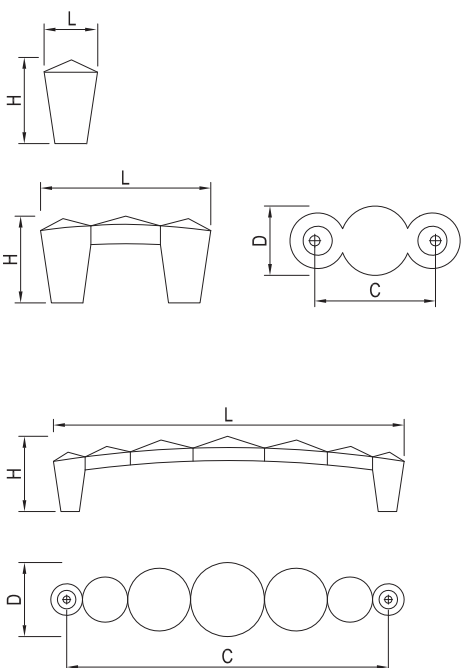

ROZTEČ VRTÁNÍ C (mm)	DĚLKA L (mm)	ŠÍŘKA D (mm)	VÝŠKA H (mm)	CHROM
KNOPKA	17	17	24	US011
32	48	21	26	US008
96	114	21	30	US007
128	145	21	30	US006

ROZTEČ VRTÁNÍ C (mm)	DĚLKA L (mm)	ŠÍŘKA D (mm)	VÝŠKA H (mm)	CHROM
32	50	50	26	US010
64	86	86	28	US009